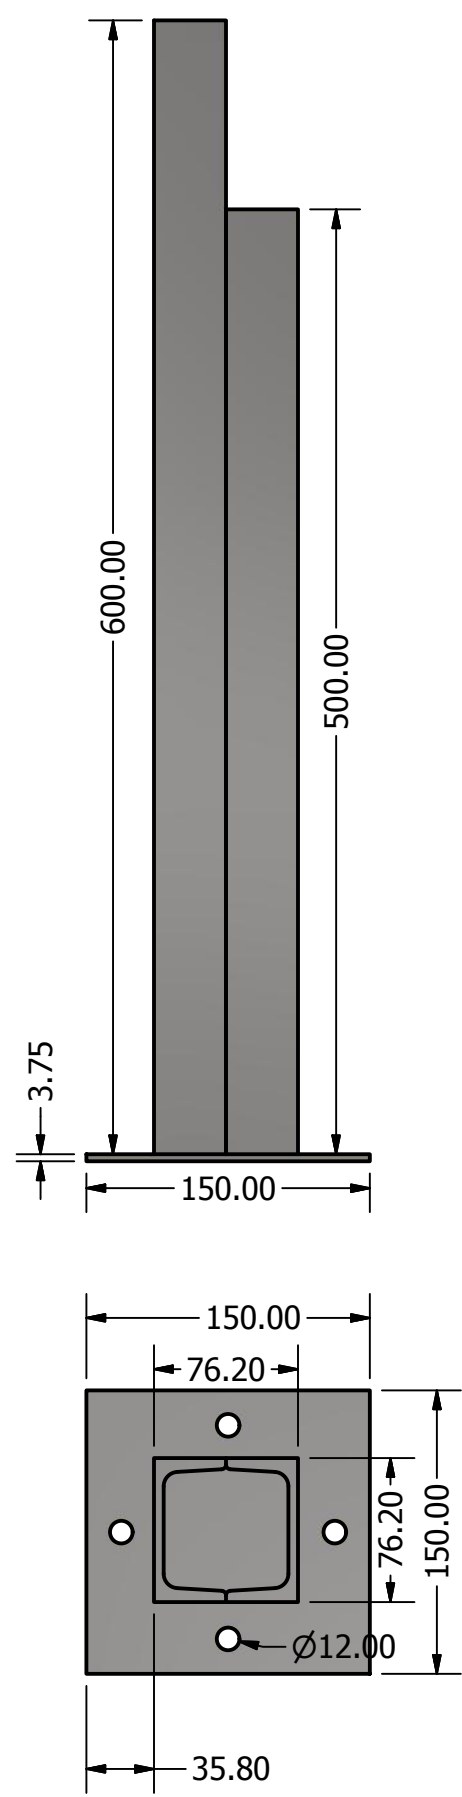

DRAWN Dione		07/04/2015		FAZ FORTE RESERVATORIOS METALICOS	
 FAZFORTE		PADRAO TQV 3002			
		SIZE C	DWG NO TQV 3002		REV
SCALE				SHEET 1 OF 5	

4

3

2

1

D

D

C

C

B

B

A

A

LISTA DE PEÇAS		
ITEM	QTD	NÚM. DE PEÇA
1	1	tqv 3002 casca
2	1	escada 3 metros
3	1	escada 1.5 metros
4	1	tampa inspeção
5	4	suporte tubolação
6	4	ISO 4144 - Bolsa S2 1 1/2
7	1	

VIGA U LAMINADA 3" #3.75

4

3

2

1

D

D

C

C

B

B

A

A

4

3

2

1