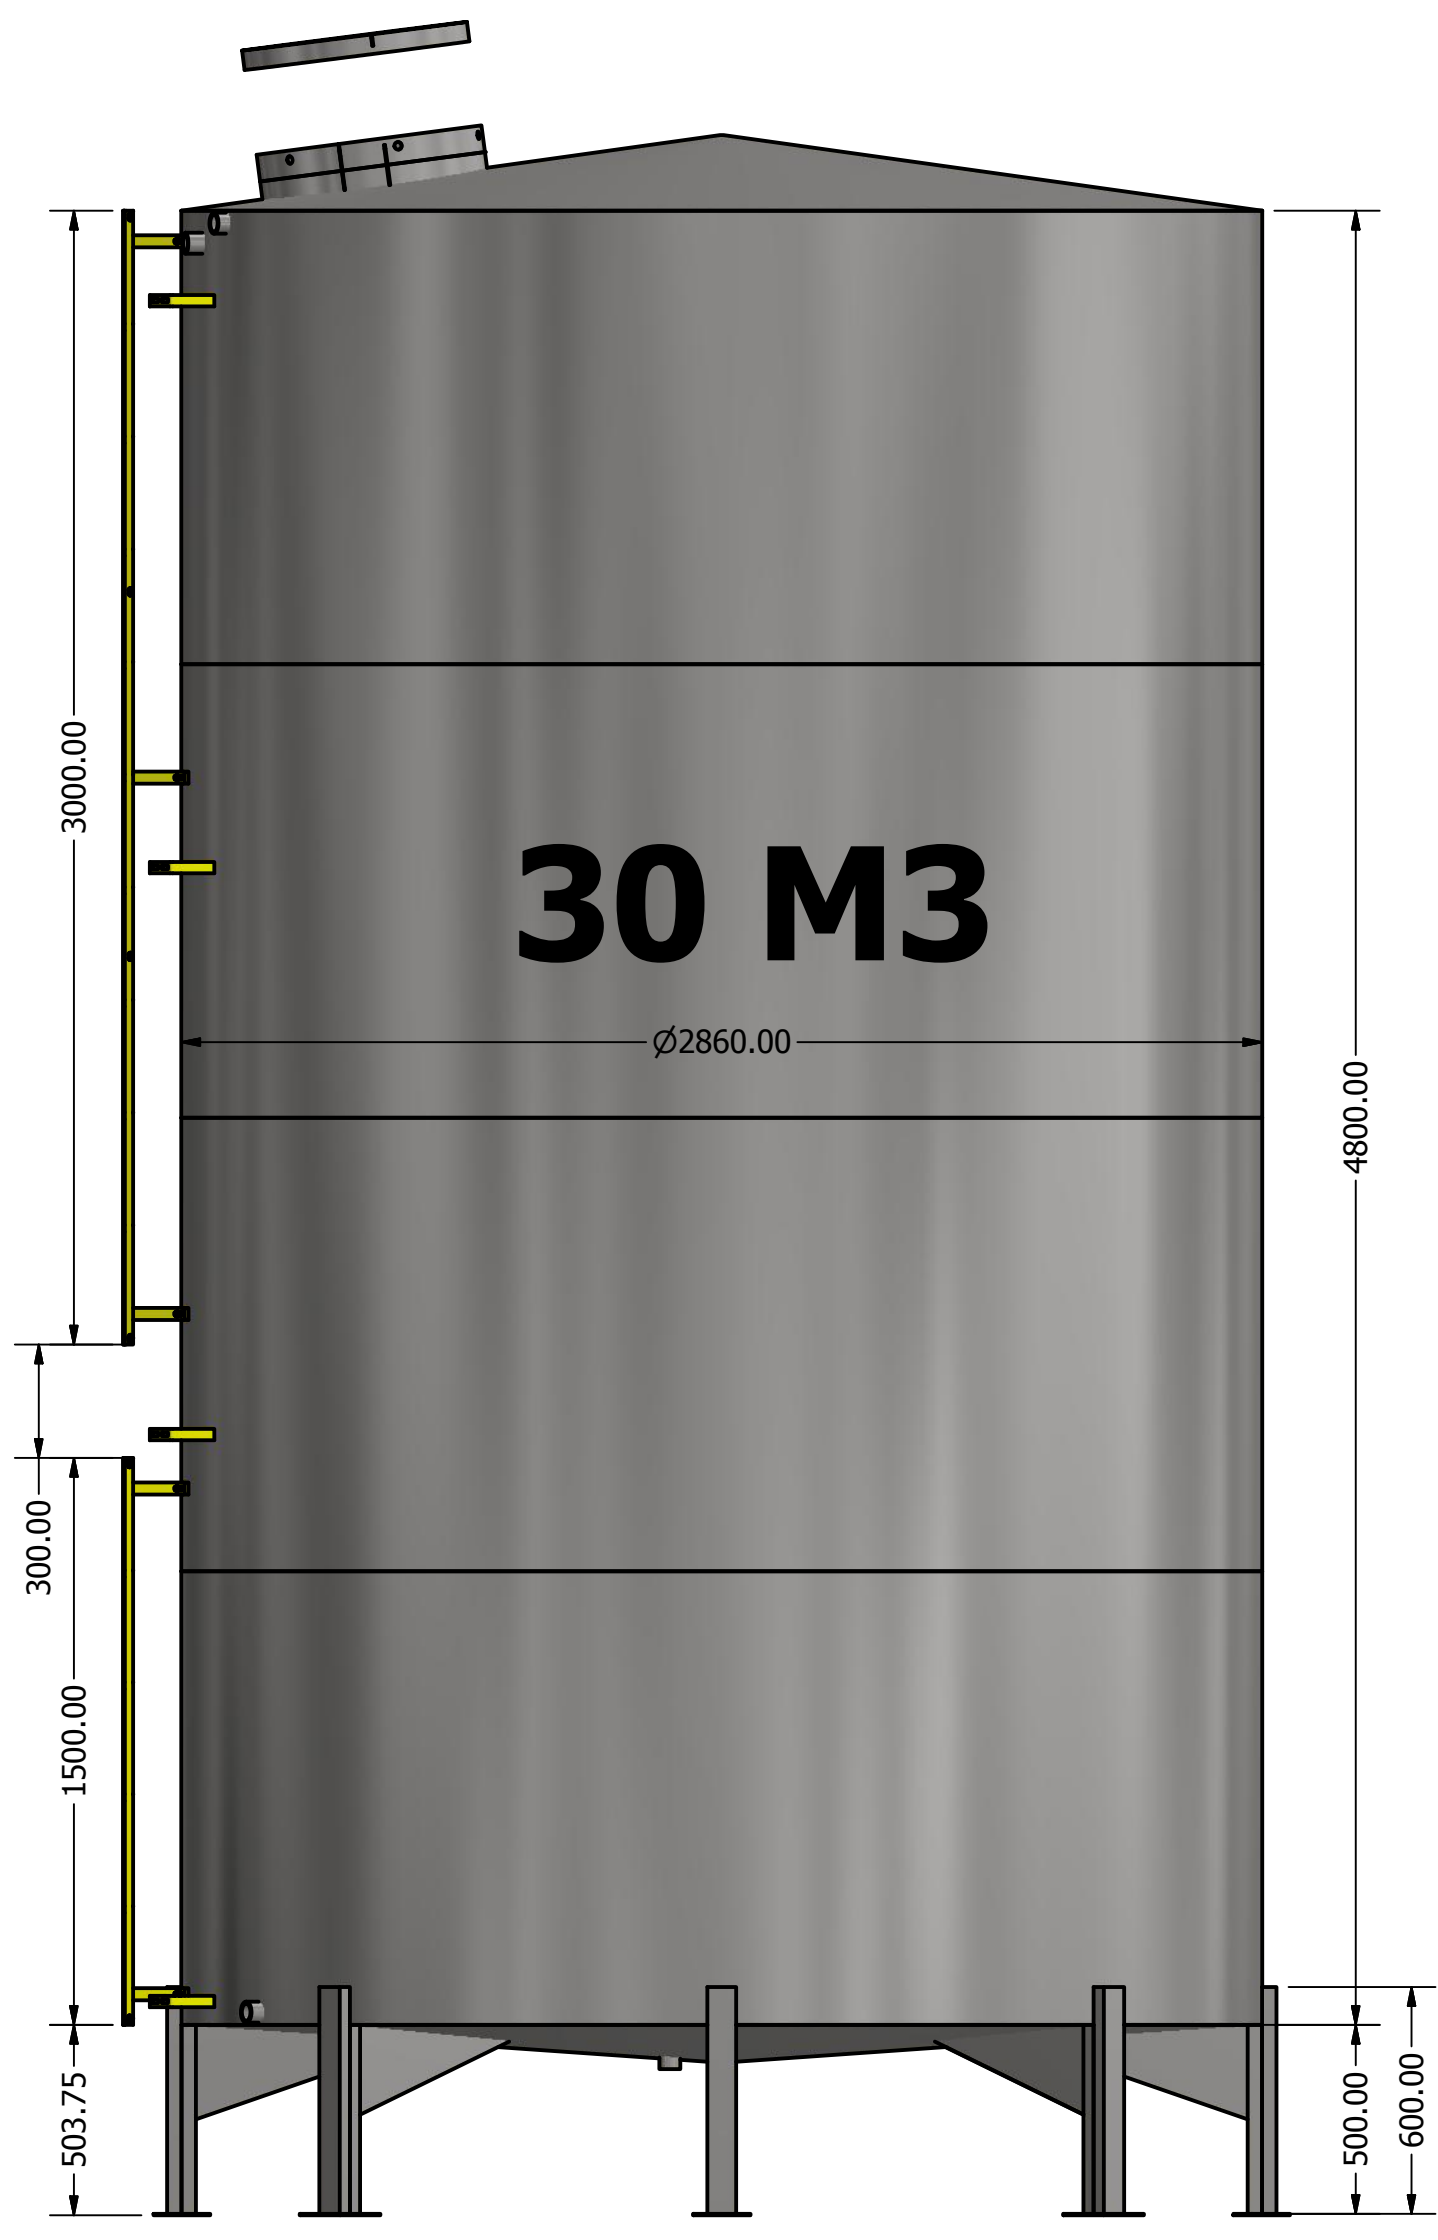

DRAWN Dione		07/04/2015		FAZ FORTE RESERVATORIOS METALICOS	
 FAZFORTE		PADRAO TQV 3002			
		SIZE C	DWG NO TQV 3002		REV
SCALE				SHEET 1 OF 5	

4

3

2

1

D

D

C

C

B

B

A

A

LISTA DE PEÇAS		
ITEM	QTD	NÚM. DE PEÇA
1	1	tqv 3002 casca
2	1	escada 3 metros
3	1	escada 1.5 metros
4	1	tampa inspeção
5	4	suporte tubolação
6	4	ISO 4144 - Bolsa S2 1 1/2
7	1	

VIGA U LAMINADA 3" #3.75