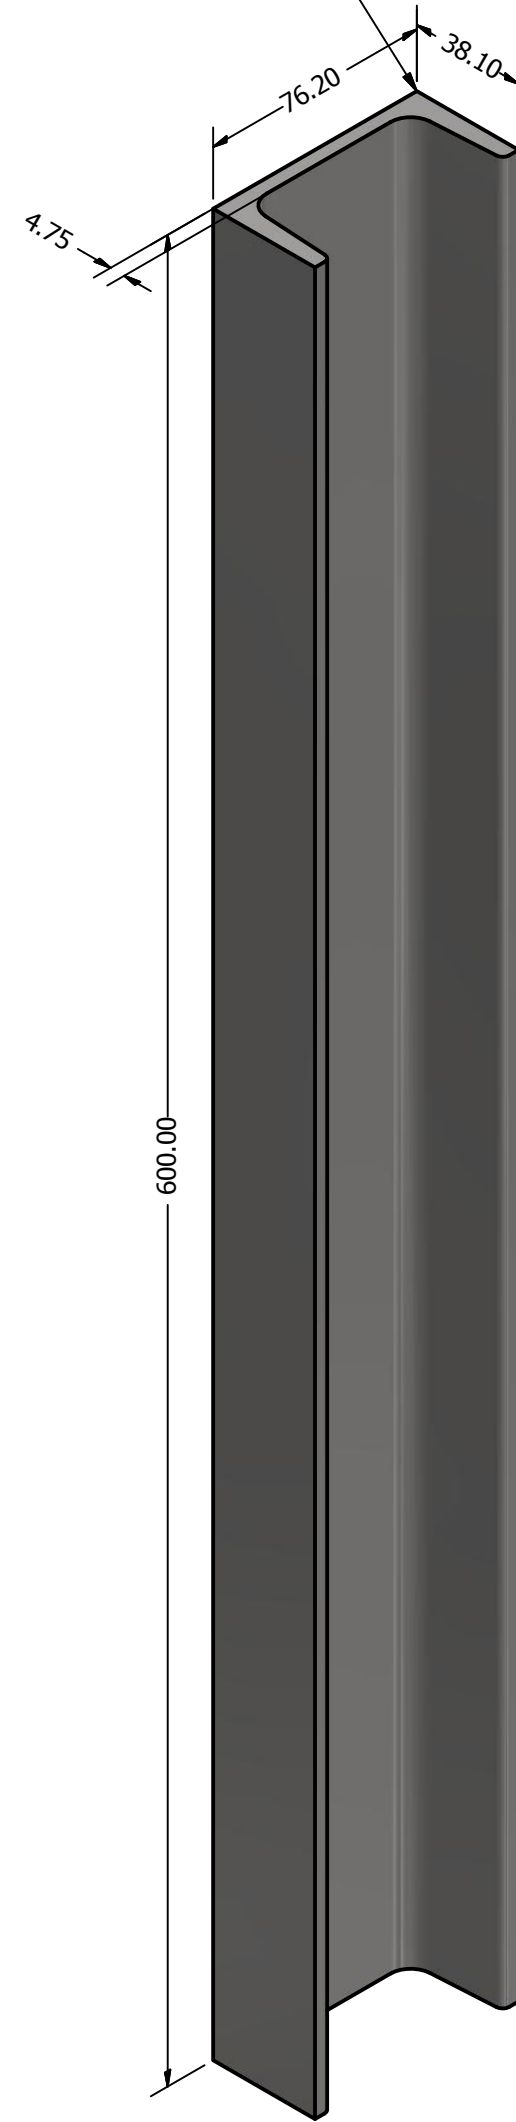

DRAWN Dione		07/04/2015		FAZ FORTE RESERVATORIOS METALICOS	
 FAZFORTE		PADRAO TQV 3002			
		SIZE C	DWG NO TQV 3002		REV
SCALE				SHEET 1 OF 5	

4

3

2

1

D

D

C

C

B

B

A

A

LISTA DE PEÇAS		
ITEM	QTD	NÚM. DE PEÇA
1	1	tqv 3002 casca
2	1	escada 3 metros
3	1	escada 1.5 metros
4	1	tampa inspeção
5	4	suporte tubolação
6	4	ISO 4144 - Bolsa S2 1 1/2
7	1	

VIGA U LAMINADA 3" #3.75

4

3

2

1

D

D

C

C