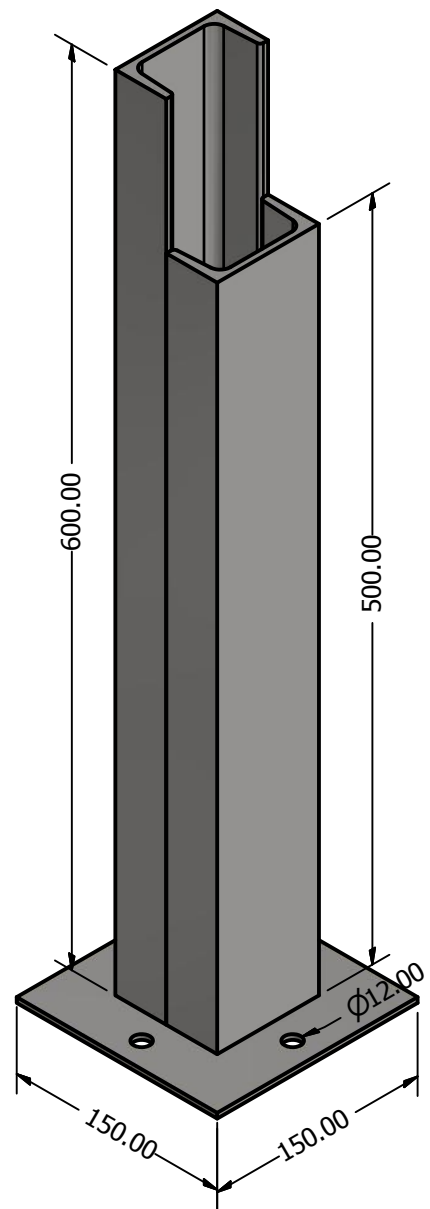

DRAWN Dione		07/04/2015		FAZ FORTE RESERVATORIOS METALICOS	
 FAZFORTE		PADRAO TQV 3002			
		SIZE C	DWG NO TQV 3002		REV
SCALE				SHEET 1 OF 5	

4

3

2

1

D

D

C

C

B

B

A

A

LISTA DE PEÇAS		
ITEM	QTD	NÚM. DE PEÇA
1	1	tqv 3002 casca
2	1	escada 3 metros
3	1	escada 1.5 metros
4	1	tampa inspeção
5	4	suporte tubolação
6	4	ISO 4144 - Bolsa S2 1 1/2
7	1	

VIGA U LAMINADA 3" #3.75

4

3

2

1

D

D

C

C