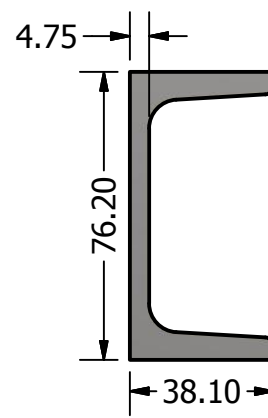

DRAWN Dione		07/04/2015		FAZ FORTE RESERVATORIOS METALICOS	
 FAZFORTE		PADRAO TQV 3002			
		SIZE C	DWG NO TQV 3002		REV
SCALE				SHEET 1 OF 5	

4

3

2

1

D

D

C

C

B

B

A

A

LISTA DE PEÇAS		
ITEM	QTD	NÚM. DE PEÇA
1	1	tqv 3002 casca
2	1	escada 3 metros
3	1	escada 1.5 metros
4	1	tampa inspeção
5	4	suporte tubolação
6	4	ISO 4144 - Bolsa S2 1 1/2
7	1	

VIGA U LAMINADA 3" #3.75

4

3

2

1

D

D

C

C