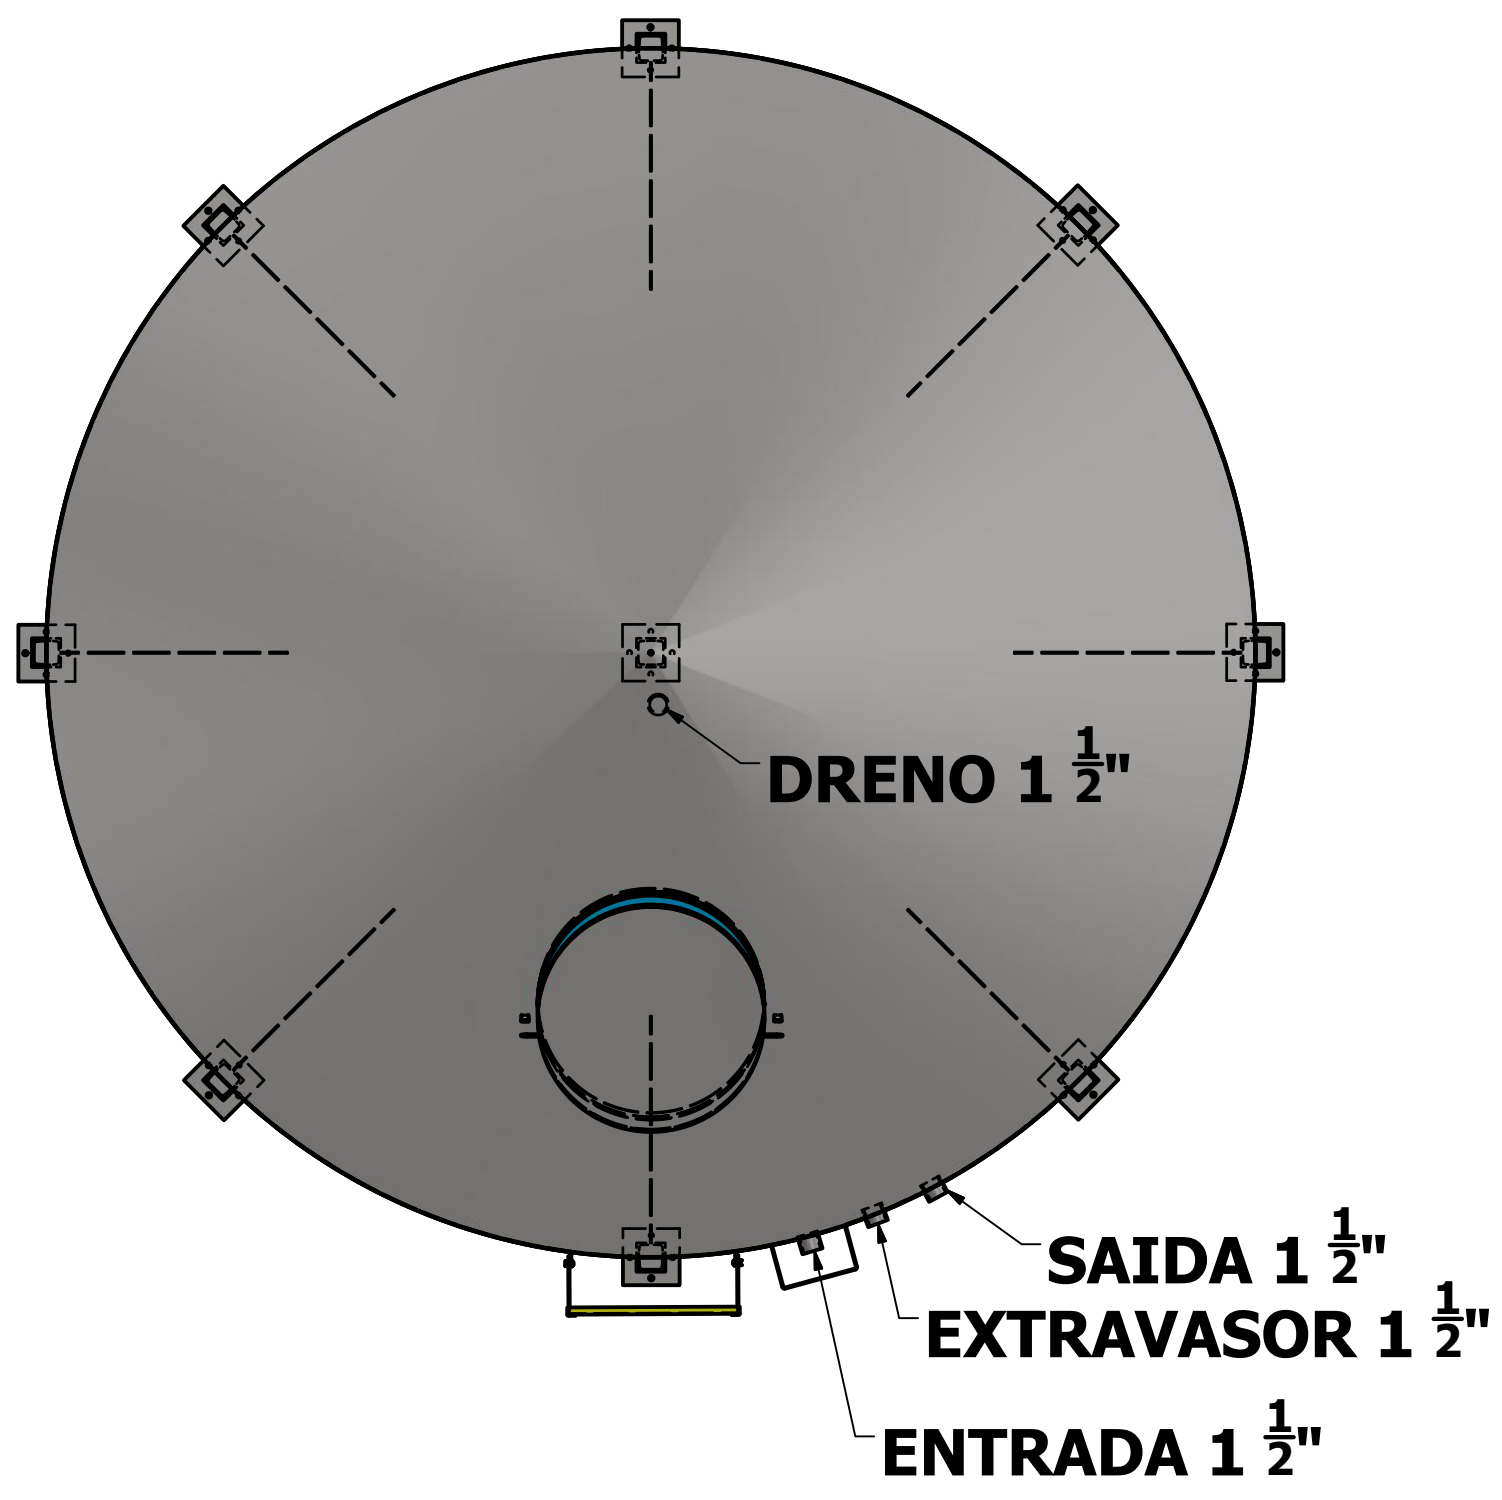

4

3

2

1

D

D

C

C

B

B

A

A

DRAWN Dione		07/04/2015		FAZ FORTE RESERVATORIOS METALICOS	
 FAZFORTE		PADRAO TQV 3001			
		SIZE C	DWG NO TQV 3001		REV
SCALE				SHEET 1 OF 5	

LISTA DE PEÇAS		
ITEM	QTD	NÚM. DE PEÇA
1	1	TQV 3001 CASCA
2	1	ESCADA 2 METROS
3	1	escada 1.5 metros
4	1	tampa inspeção
5	3	suporte tubolação
6	4	ISO 4144 - Bolsa S2 1 1/2
7	1	

VIGA U LAMINADA 3" #3.75