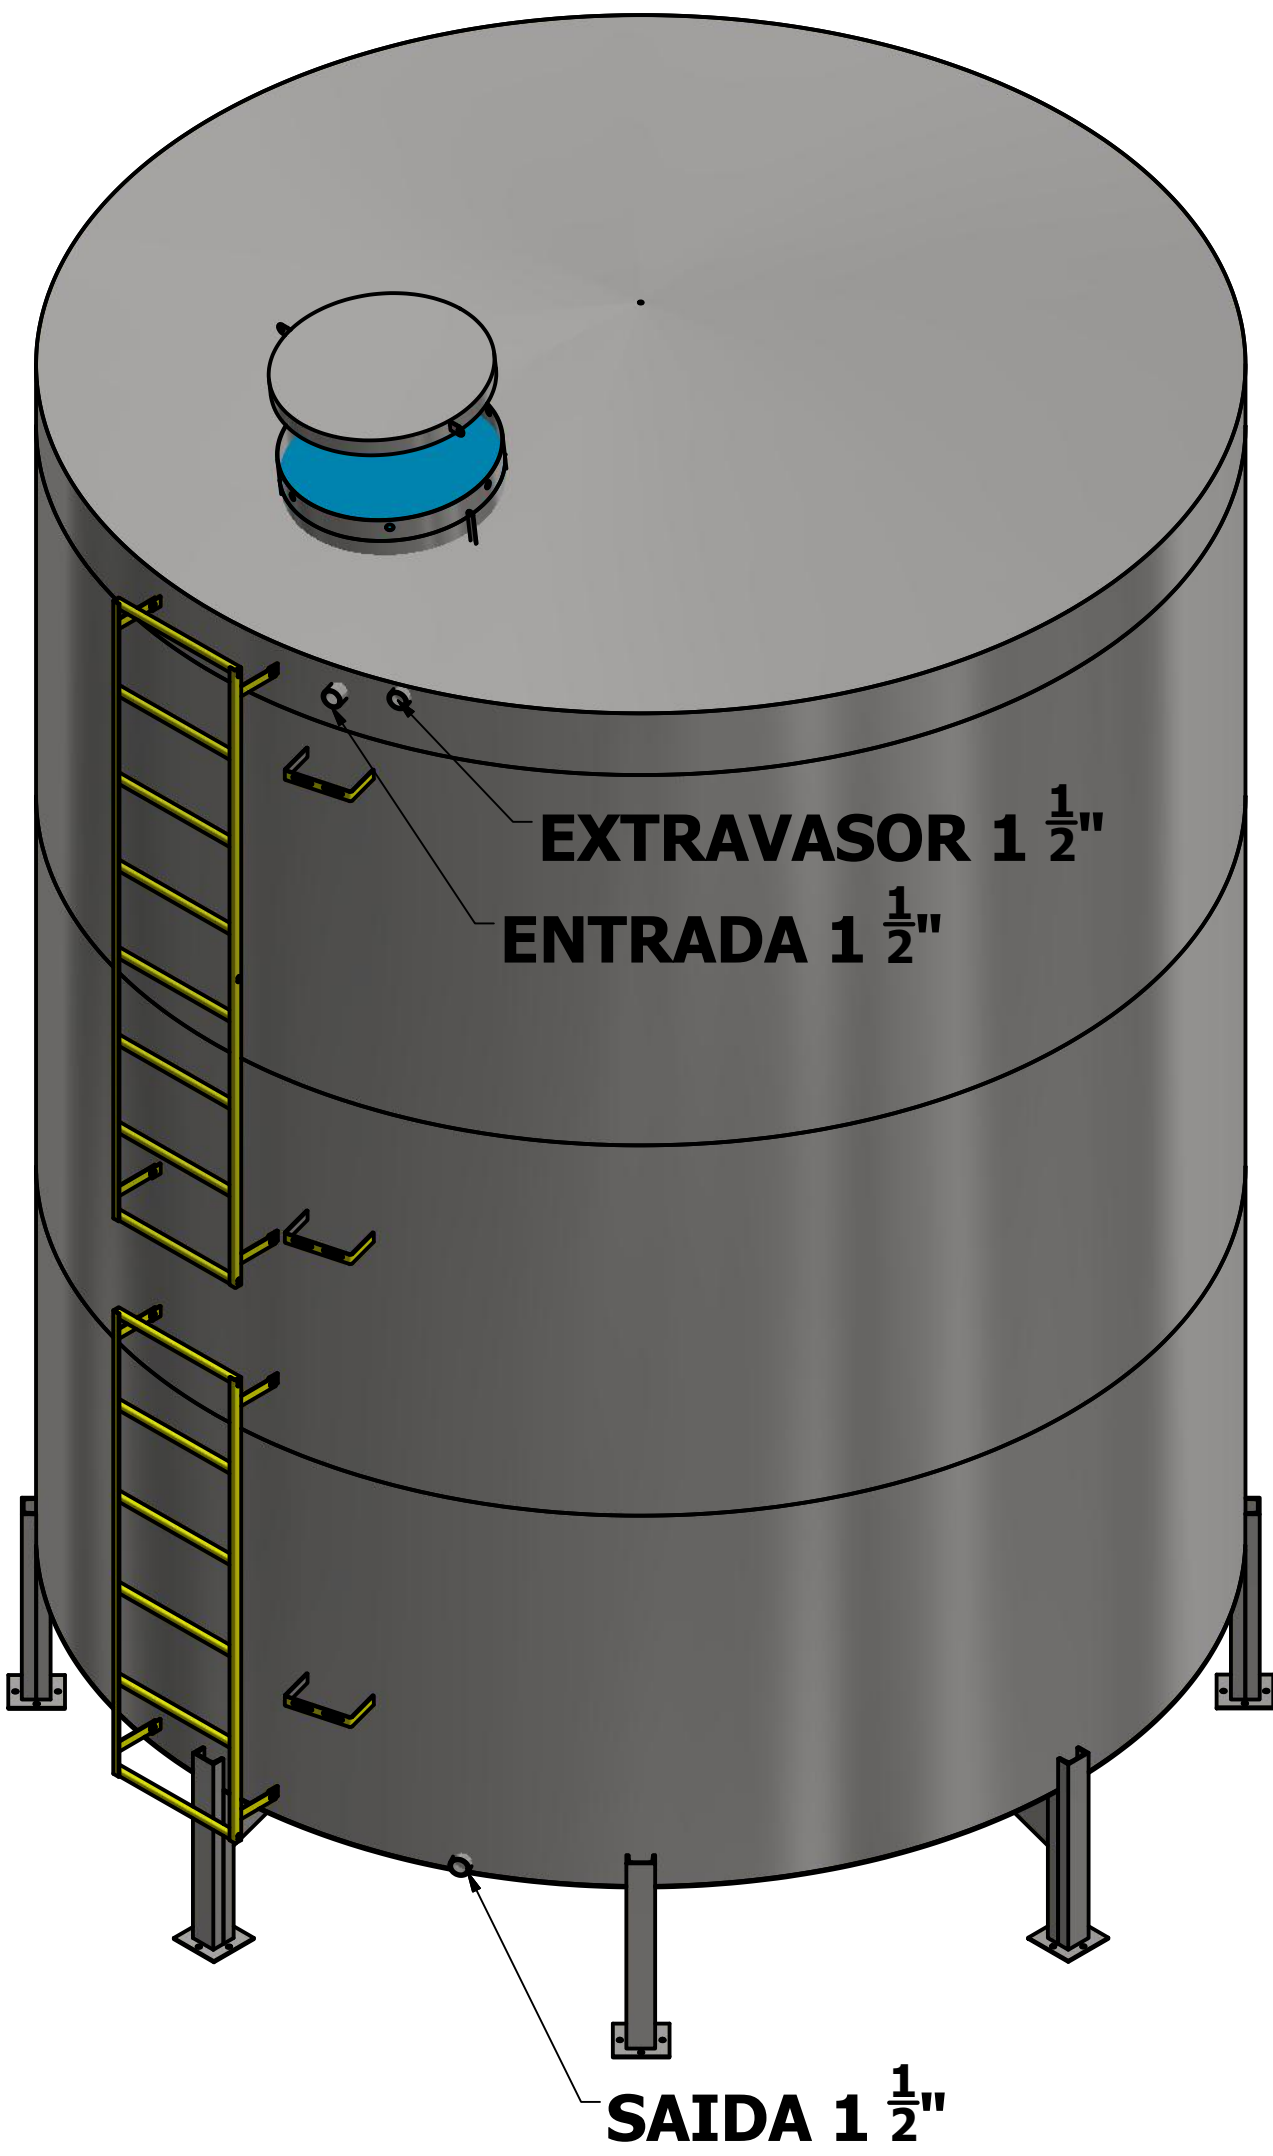

4

3

2

1

D

D

C

C

B

B

A

A

DRAWN Dione		07/04/2015		FAZ FORTE RESERVATORIOS METALICOS	
 FAZFORTE		PADRAO TQV 3001			
		SIZE C	DWG NO TQV 3001		REV
SCALE				SHEET 1 OF 5	

LISTA DE PEÇAS		
ITEM	QTD	NÚM. DE PEÇA
1	1	TQV 3001 CASCA
2	1	ESCADA 2 METROS
3	1	escada 1.5 metros
4	1	tampa inspeção
5	3	suporte tubolação
6	4	ISO 4144 - Bolsa S2 1 1/2
7	1	

VIGA U LAMINADA 3" #3.75