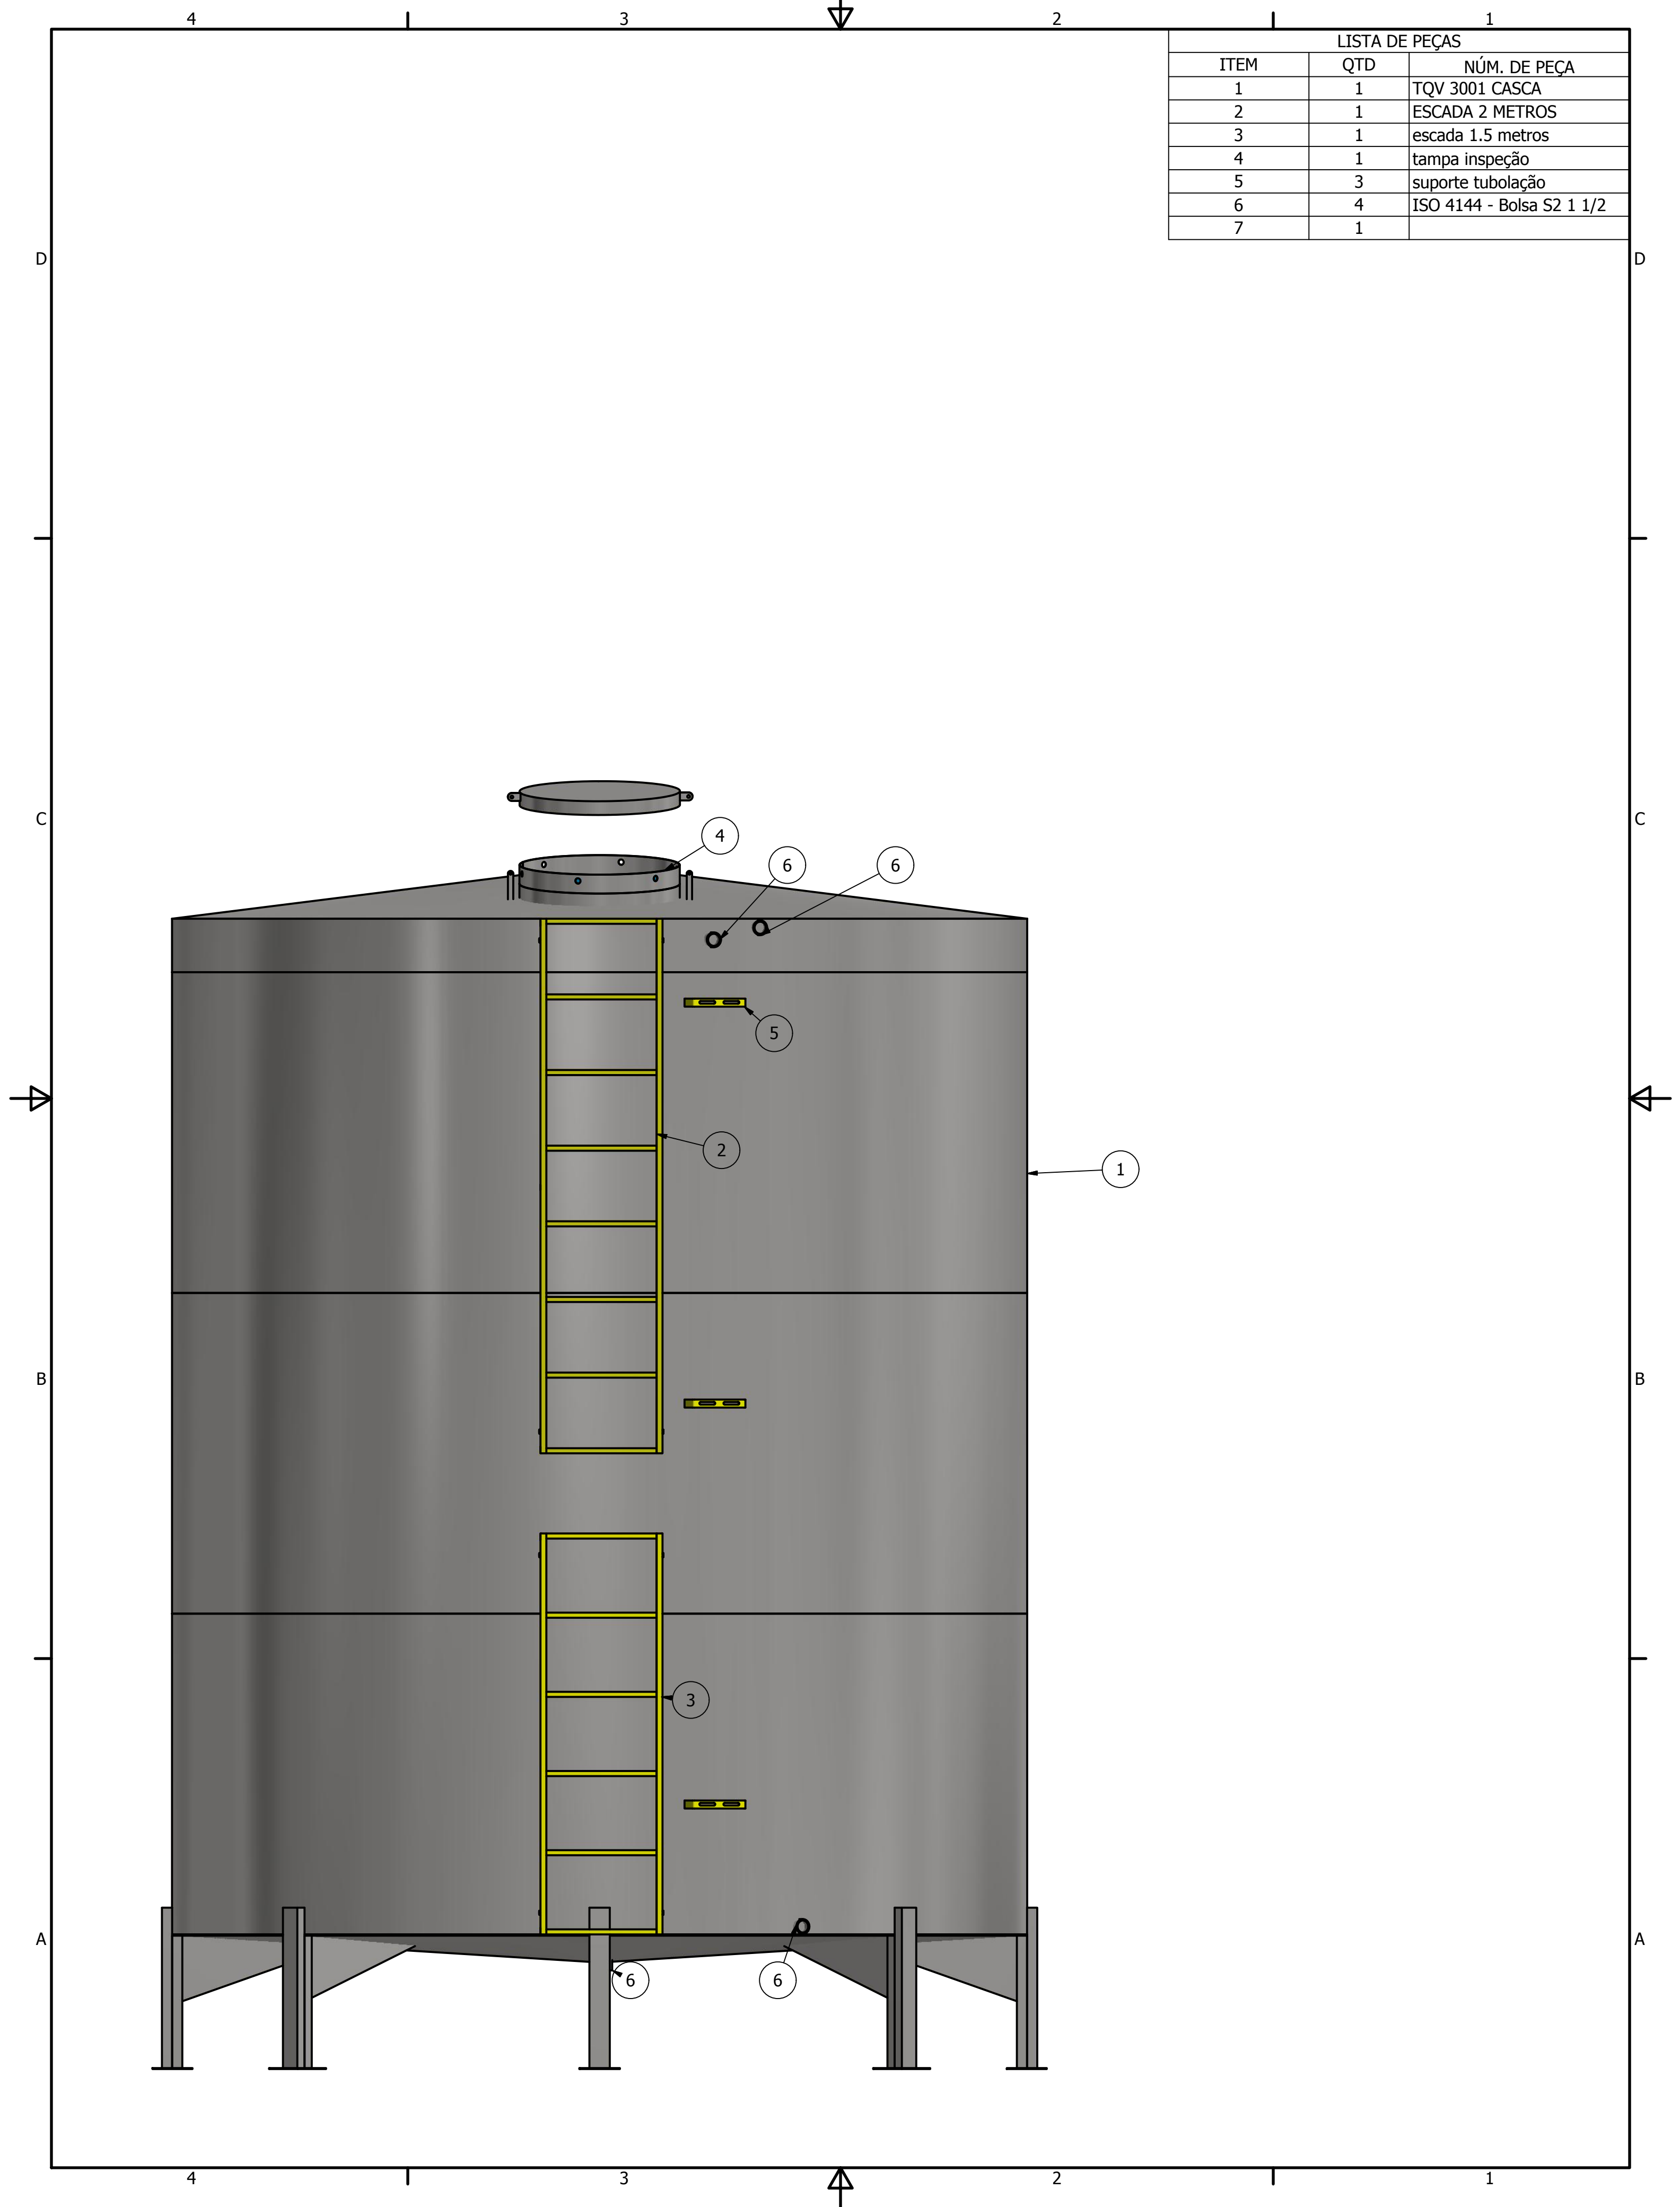

B

B

A

A

DRAWN Dione		07/04/2015		FAZ FORTE RESERVATORIOS METALICOS	
 FAZFORTE		PADRAO TQV 3001			
		SIZE C	DWG NO TQV 3001		REV
SCALE				SHEET 1 OF 5	

LISTA DE PEÇAS		
ITEM	QTD	NÚM. DE PEÇA
1	1	TQV 3001 CASCA
2	1	ESCADA 2 METROS
3	1	escada 1.5 metros
4	1	tampa inspeção
5	3	suporte tubolação
6	4	ISO 4144 - Bolsa S2 1 1/2
7	1	

VIGA U LAMINADA 3" #3.75