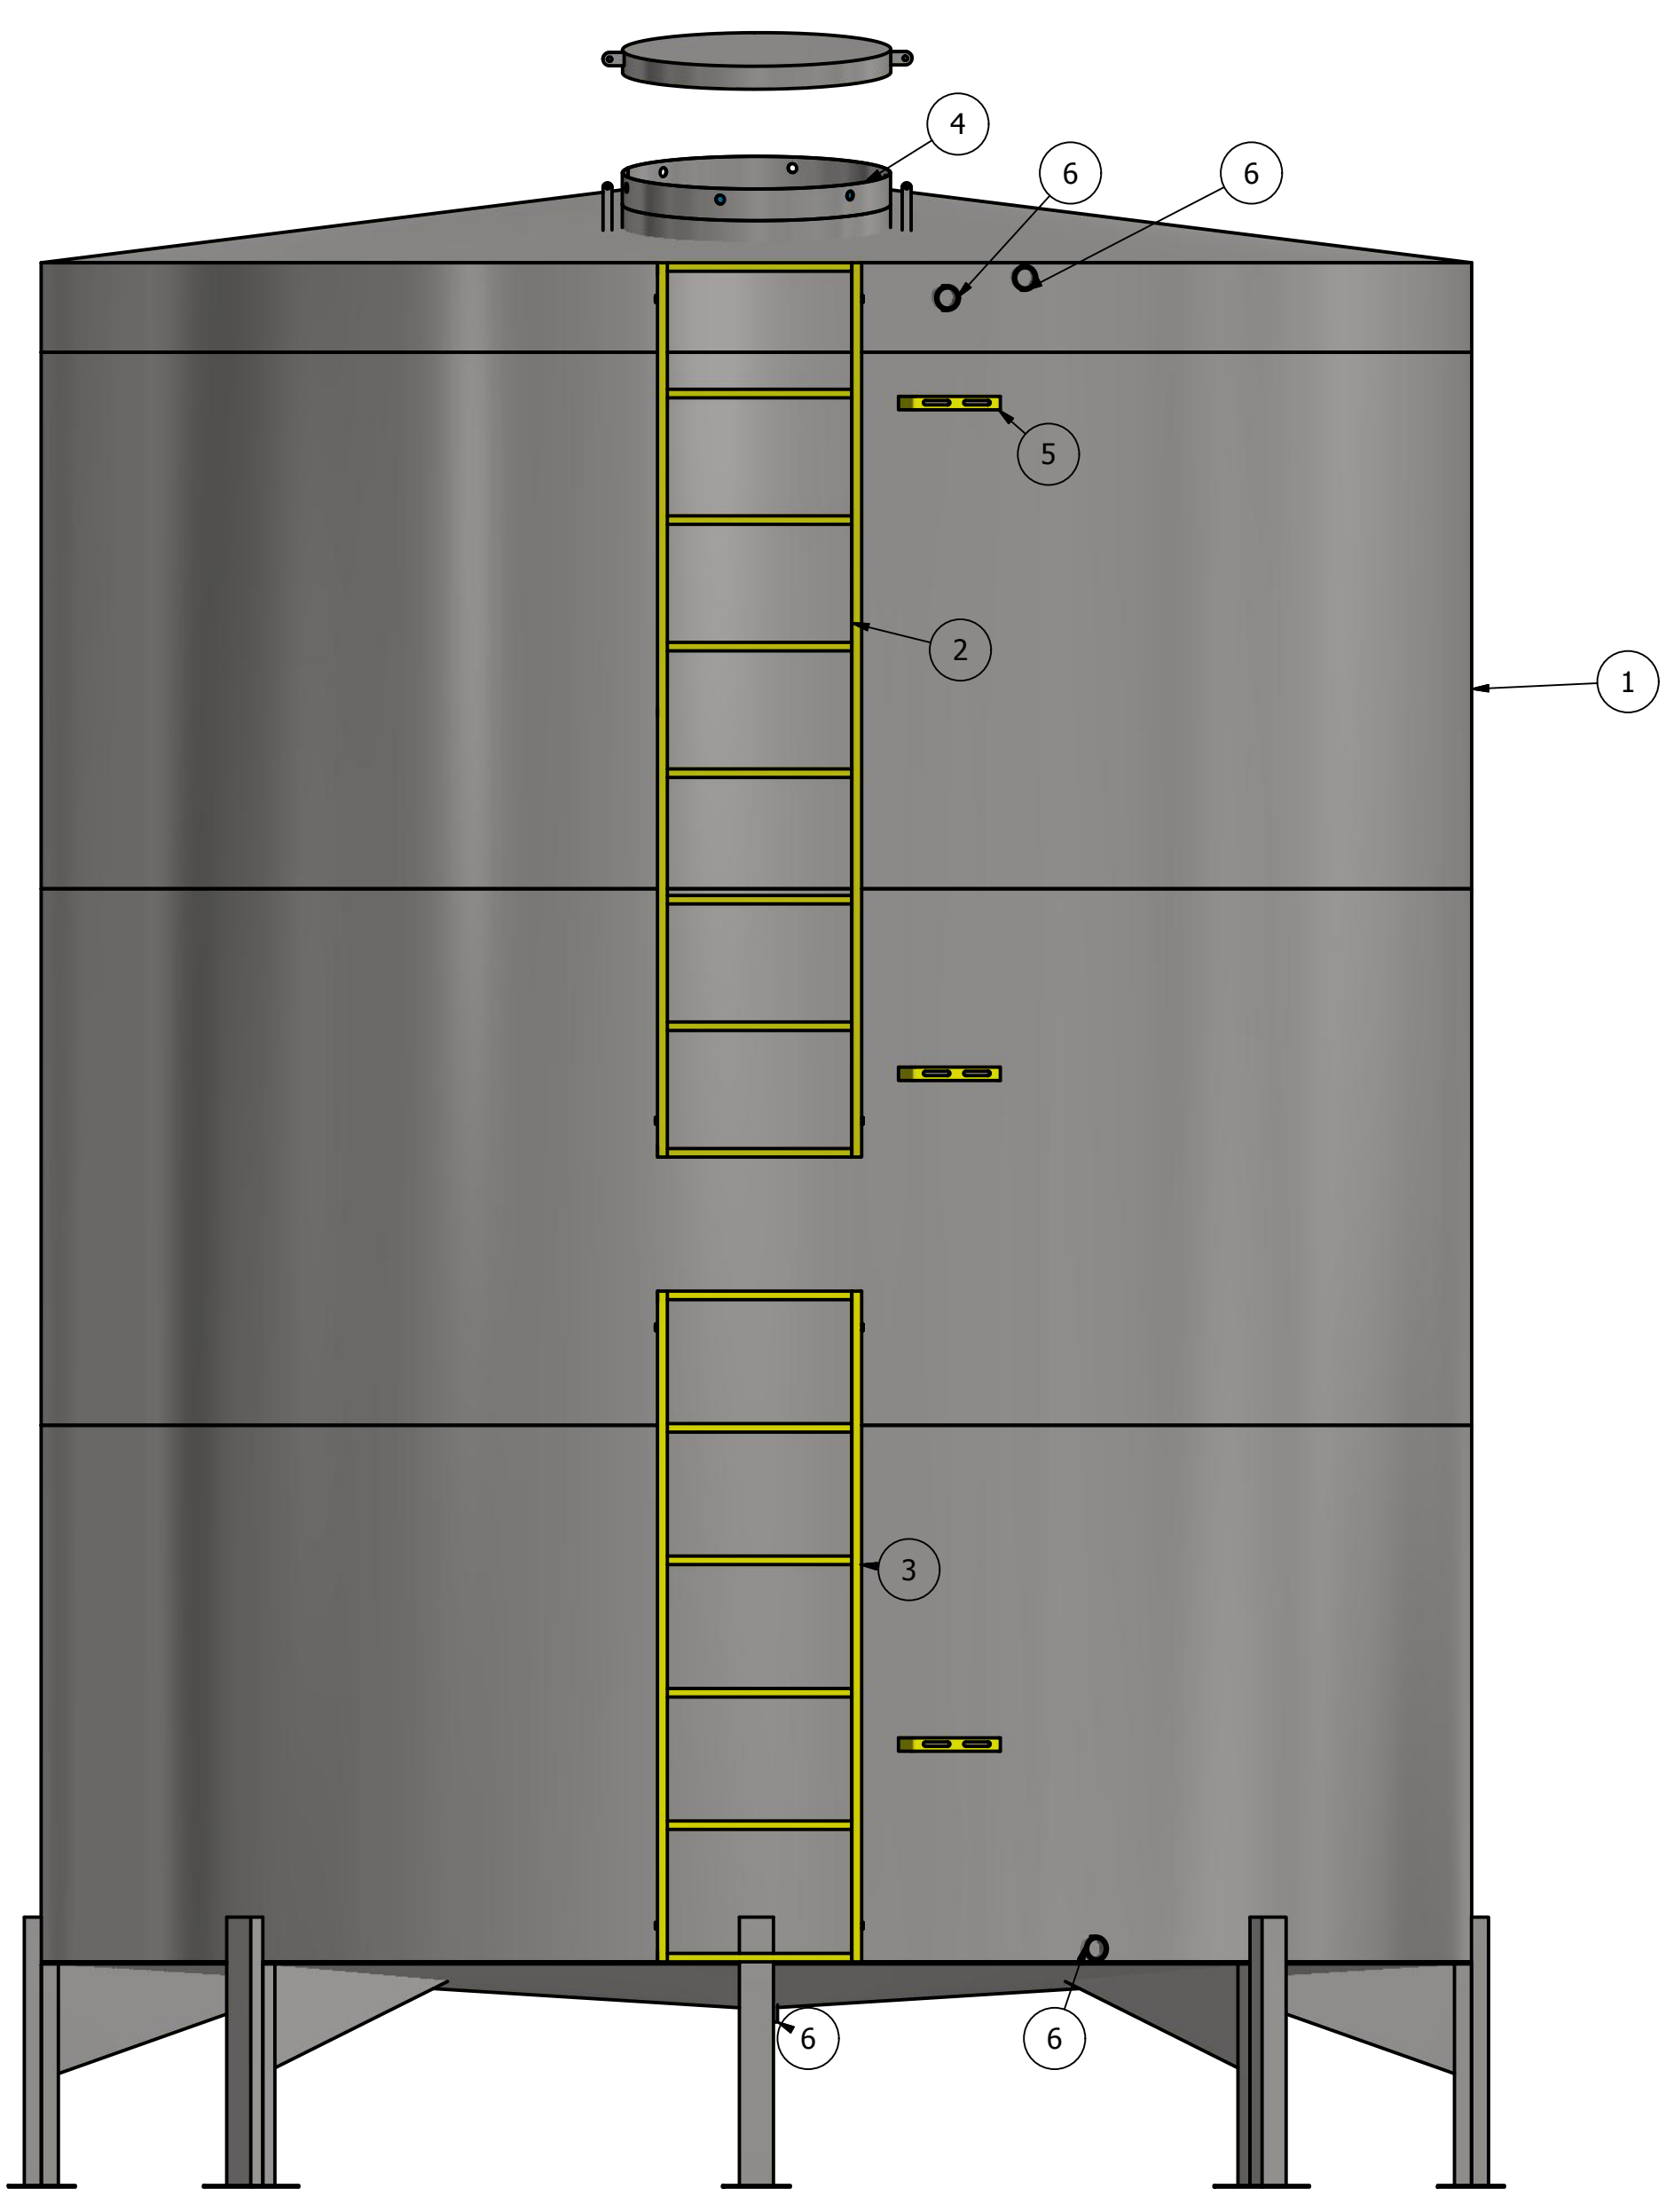

B

B

A

A

DRAWN Dione		07/04/2015		FAZ FORTE RESERVATORIOS METALICOS	
 FAZFORTE		PADRAO TQV 3001			
		SIZE C	DWG NO TQV 3001		REV
SCALE				SHEET 1 OF 5	

LISTA DE PEÇAS		
ITEM	QTD	NÚM. DE PEÇA
1	1	TQV 3001 CASCA
2	1	ESCADA 2 METROS
3	1	escada 1.5 metros
4	1	tampa inspeção
5	3	suporte tubolação
6	4	ISO 4144 - Bolsa S2 1 1/2
7	1	

VIGA U LAMINADA 3" #3.75