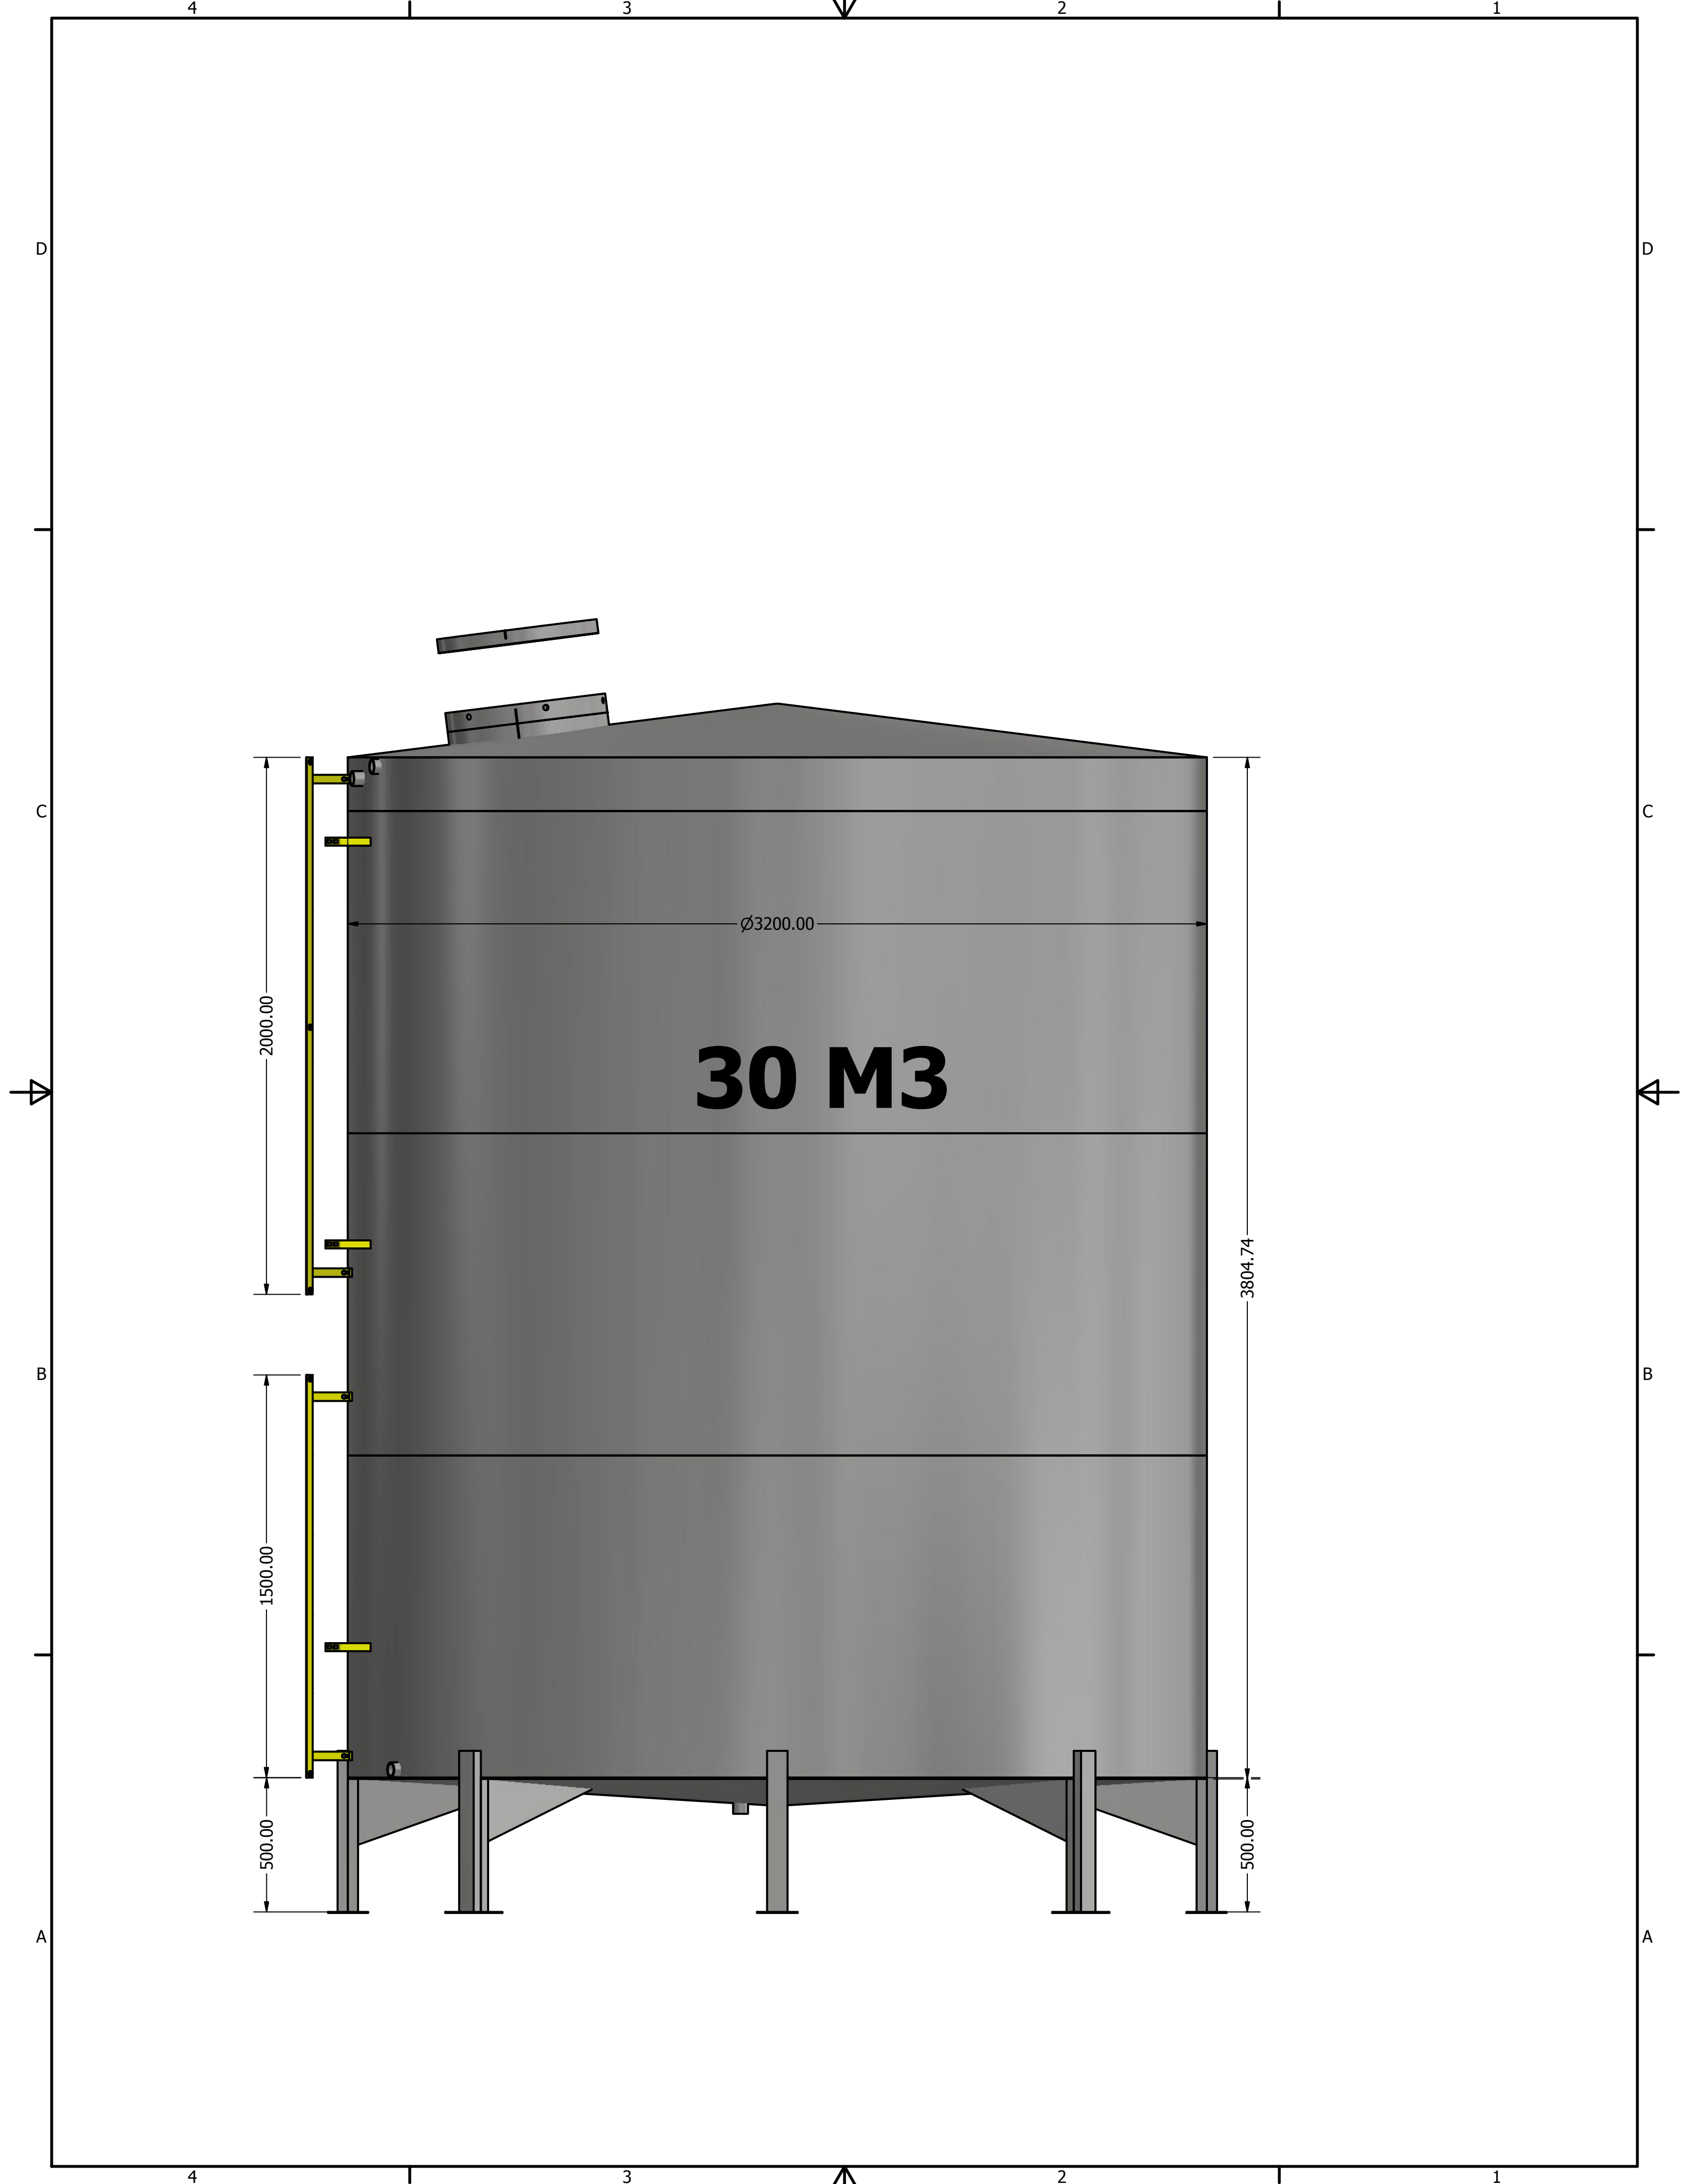

B

B

A

A

DRAWN Dione		07/04/2015		FAZ FORTE RESERVATORIOS METALICOS	
 FAZFORTE		PADRAO TQV 3001			
		SIZE C	DWG NO TQV 3001		REV
SCALE				SHEET 1 OF 5	

LISTA DE PEÇAS		
ITEM	QTD	NÚM. DE PEÇA
1	1	TQV 3001 CASCA
2	1	ESCADA 2 METROS
3	1	escada 1.5 metros
4	1	tampa inspeção
5	3	suporte tubolação
6	4	ISO 4144 - Bolsa S2 1 1/2
7	1	

VIGA U LAMINADA 3" #3.75