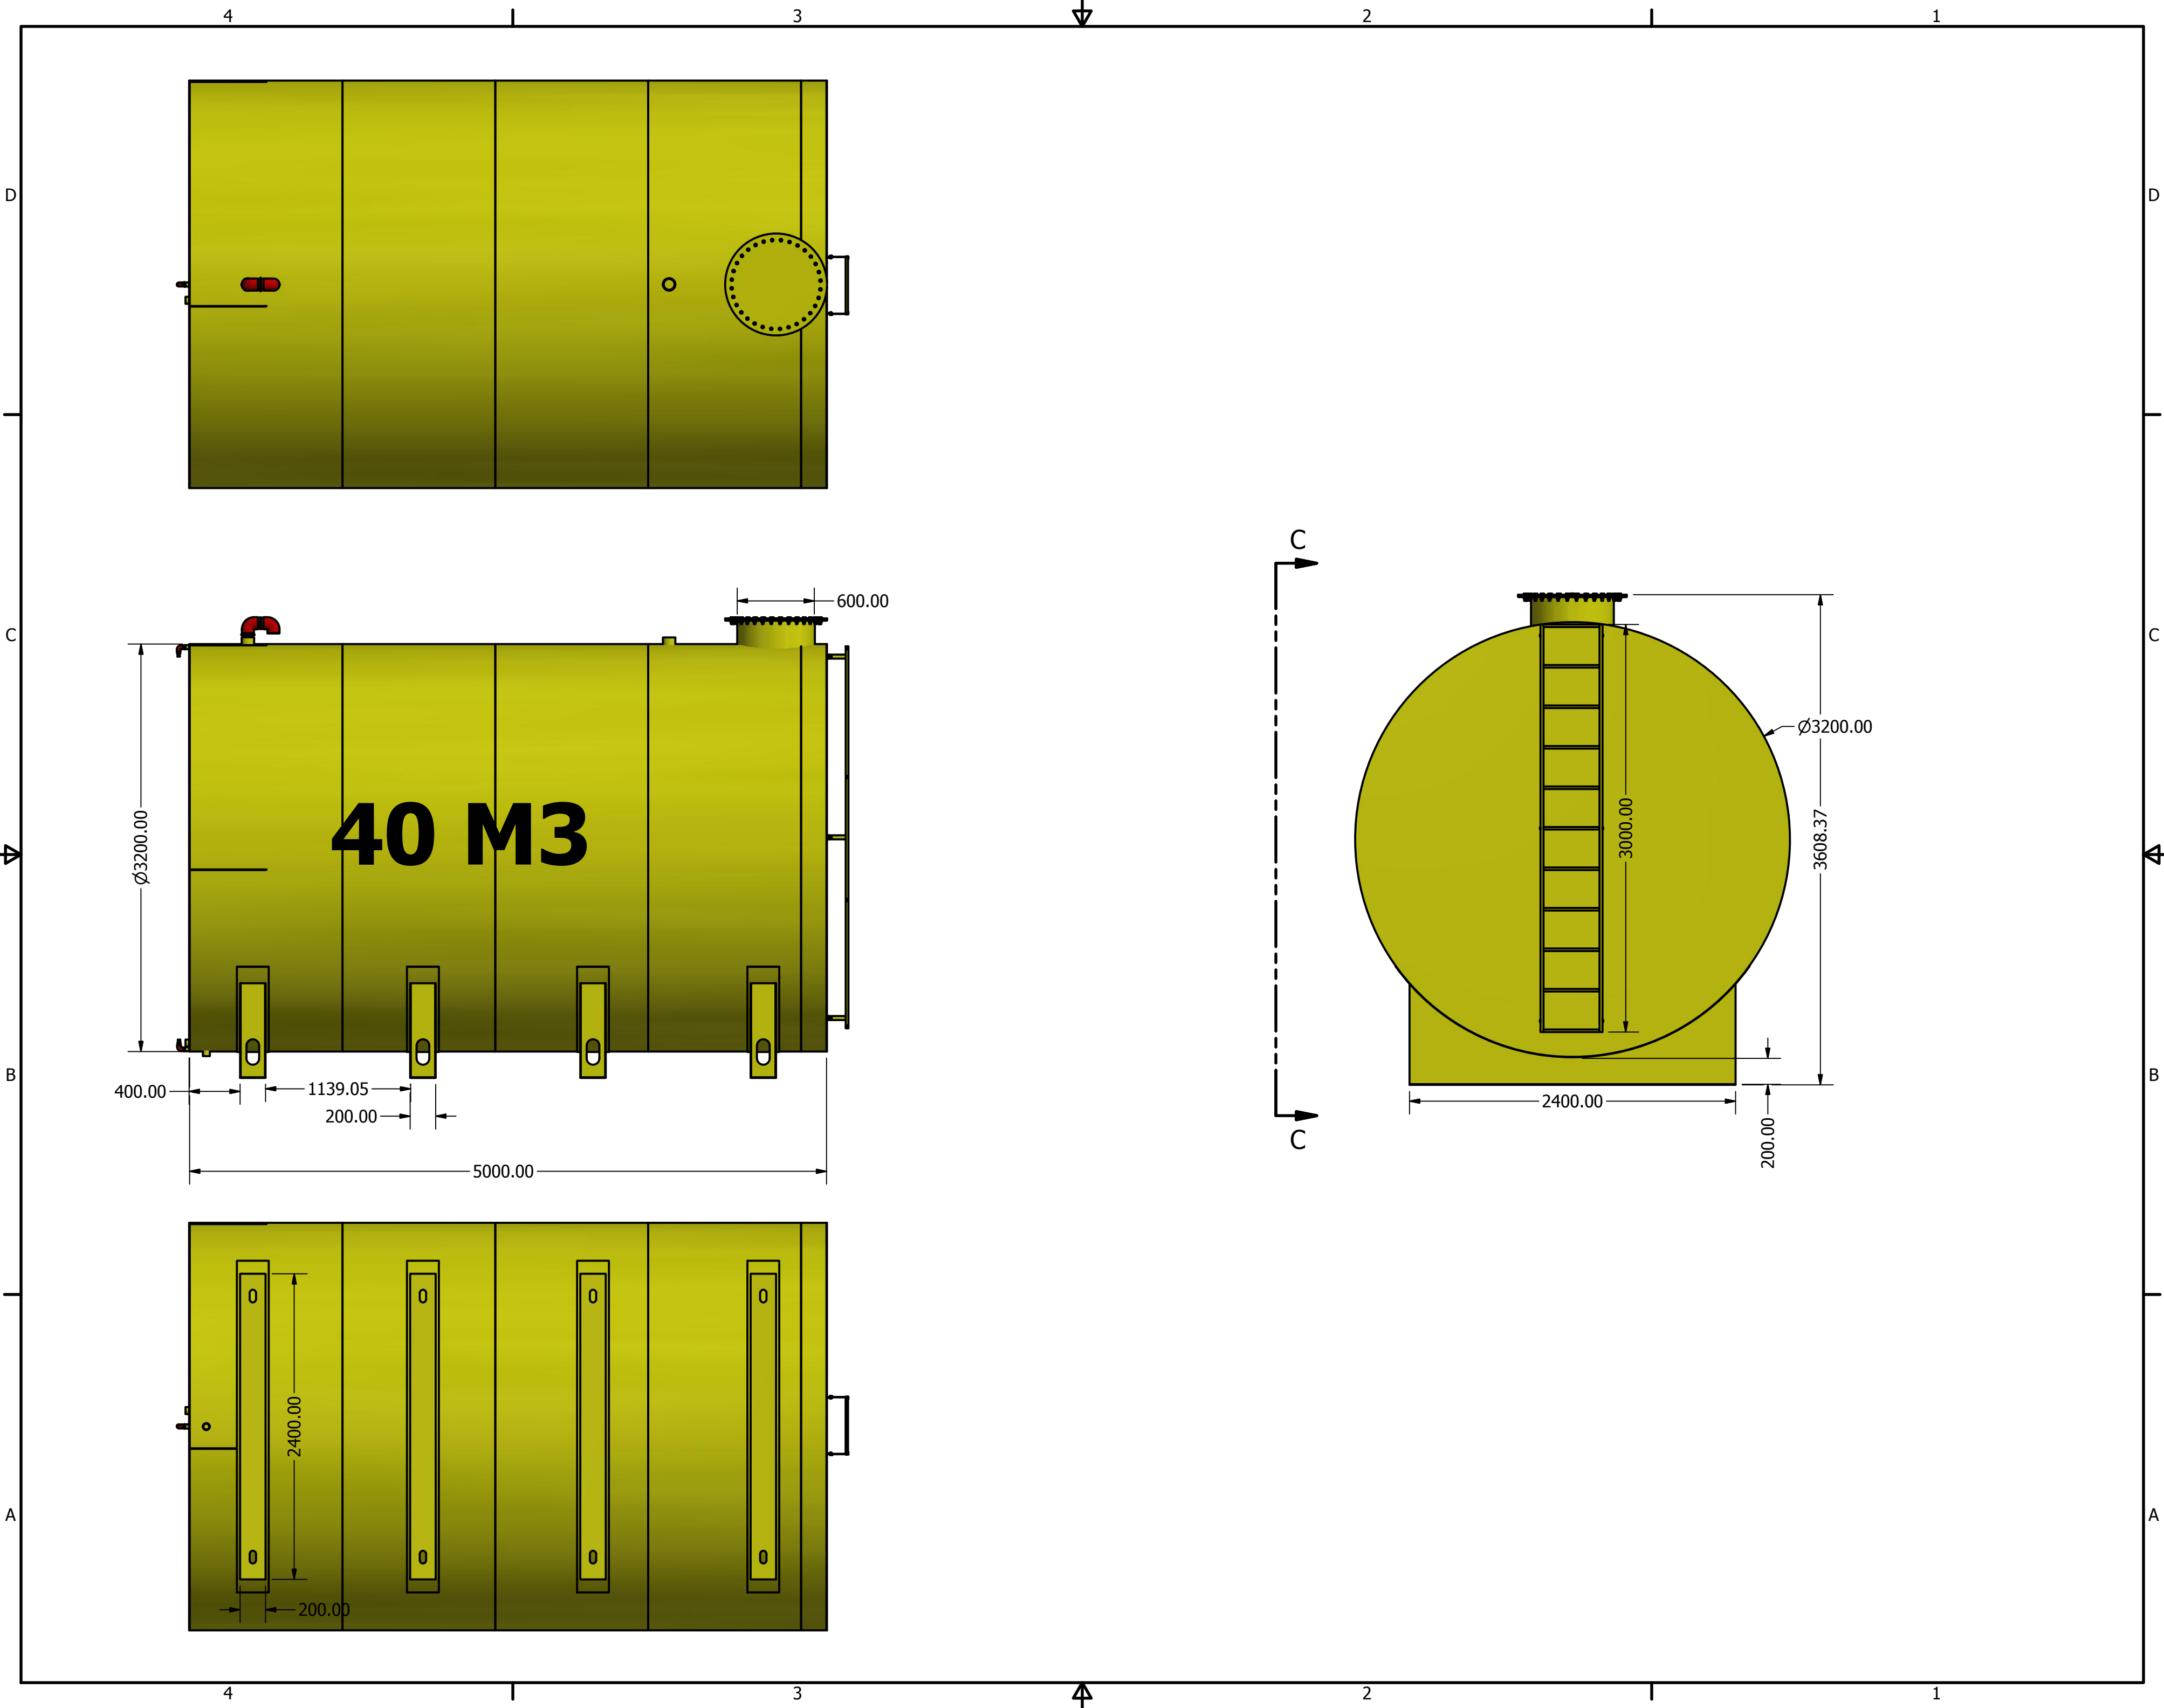

DRAWN Dione		07/04/2015		FAZ FORTE RESERVATORIOS METALICOS	
 FAZFORTE		PADRAO			
		TQH 4001			
SIZE C	DWG NO TQH 4001	REV			
SCALE				SHEET 1 OF 5	

**PEÇAS EM VERMELHO
POR CONTA DO CLIENTE.**

LISTA DE PEÇAS		
ITEM	QTD	NÚM. DE PEÇA
1	1	TQH 4001 CASCA
2	1	escada 3 metros
3	1	flange insp.600 mm
4	2	ISO 4144 - Bolsa S2 3
5	2	ISO 4144 - Bolsa S2 3/4
6	2	ISO 4144 - Bolsa S2 1 1/2
7	2	ISO 4144 - Nipples sextavados N1 3/4
8	2	ISO 4144 - Cotovelo E1 3/4
9	2	Rosca cônica macho Parker A-Lok - Tubo fracional 3/4 x 1/2
10	2	ISO 4144 - Nipples sextavados N1 3
11	2	ISO 4144 - Cotovelo E1 3
12	32	AS 1111 - M12 x 45
13	32	AS 1112 - M12 Tipo 5
14	1	