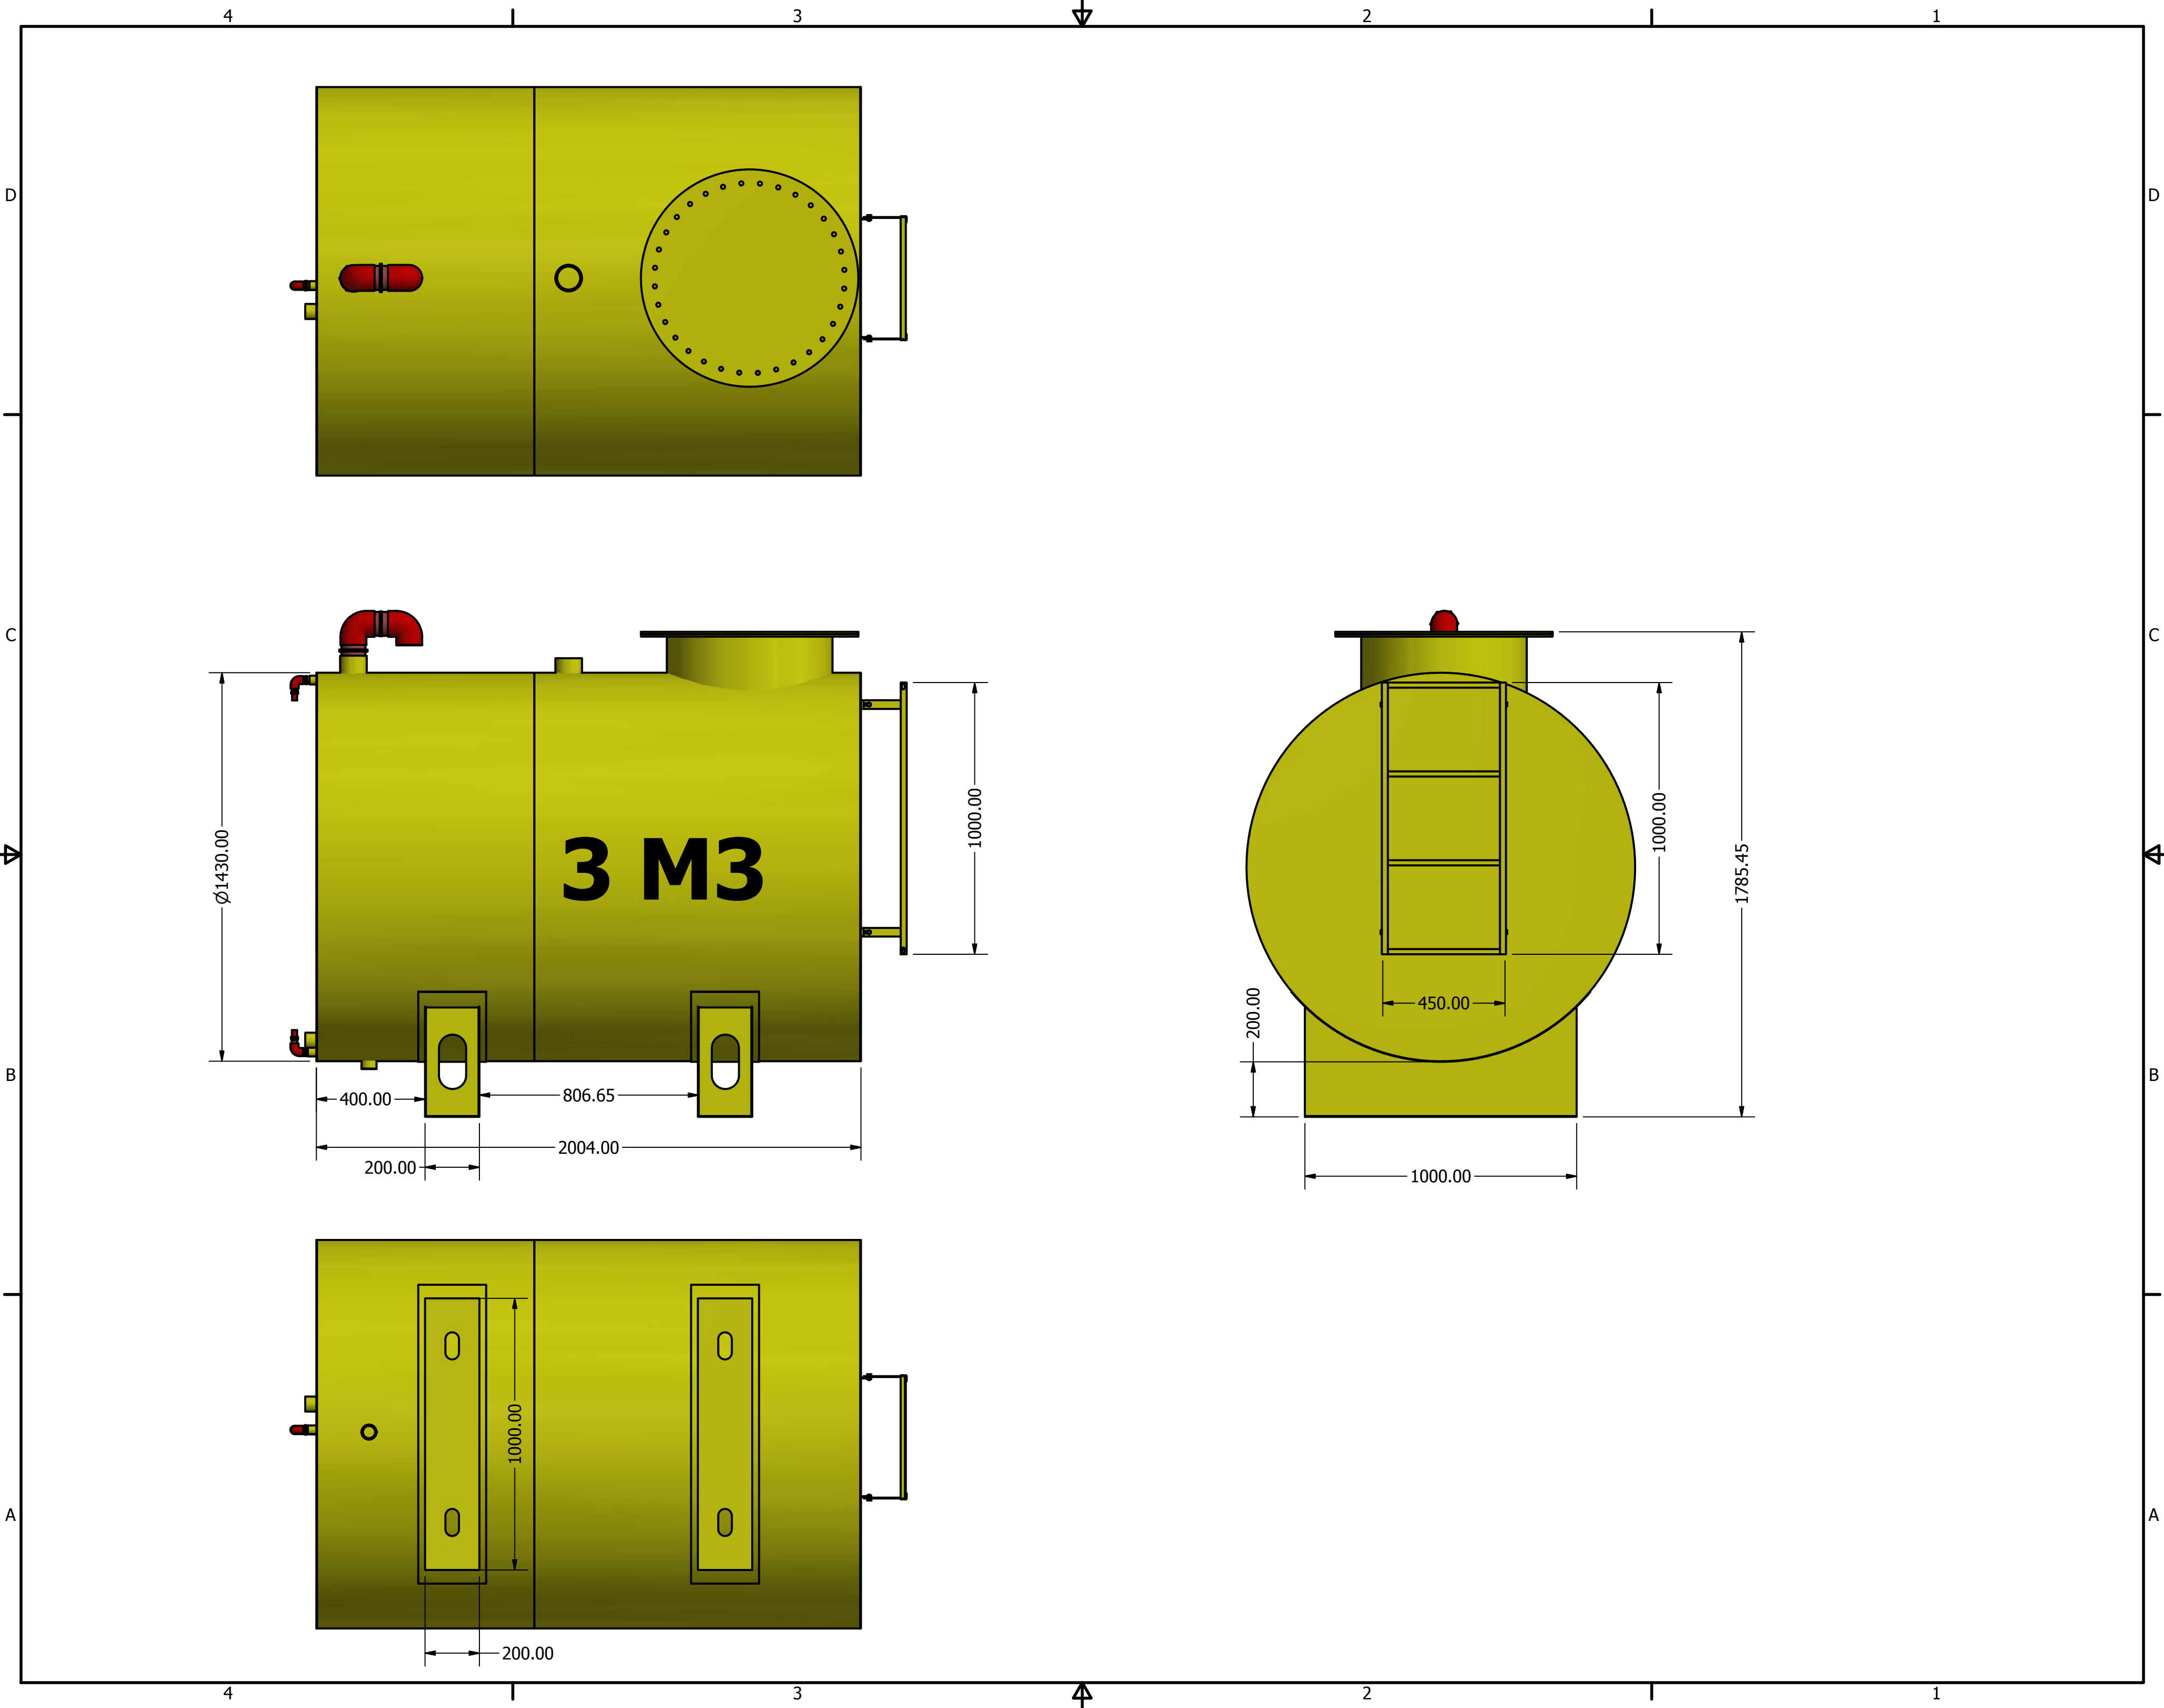

4 3 2 1

D
C
B
A

DRAWN Dione		07/04/2015		FAZ FORTE RESERVATORIOS METALICOS	
 FAZFORTE		PADRAO			
		TQH 301			
SIZE	C	DWG NO	TQH 301	REV	
SCALE					SHEET 1 OF 5

4 3 2 1

**PEÇAS EM VERMELHO
POR CONTA DO CLIENTE.**

LISTA DE PEÇAS		
ITEM	QTD	NÚM. DE PEÇA
1	1	TQH 301 CASCA +PES
2	1	flange insp.600 mm
4	2	ISO 4144 - Bolsa S2 3
5	2	ISO 4144 - Niples sextavados N1 3
6	2	ISO 4144 - Cotovelo E1 3
7	2	Rosca cônica macho Parker A-Lok - Tubo fracional 3/4 x 1/2
8	2	ISO 4144 - Bolsa S2 3/4
9	2	ISO 4144 - Niples sextavados N1 3/4
10	2	ISO 4144 - Cotovelo E1 3/4
11	2	ISO 4144 - Bolsa S2 1 1/2
14	1	escada 1 metros