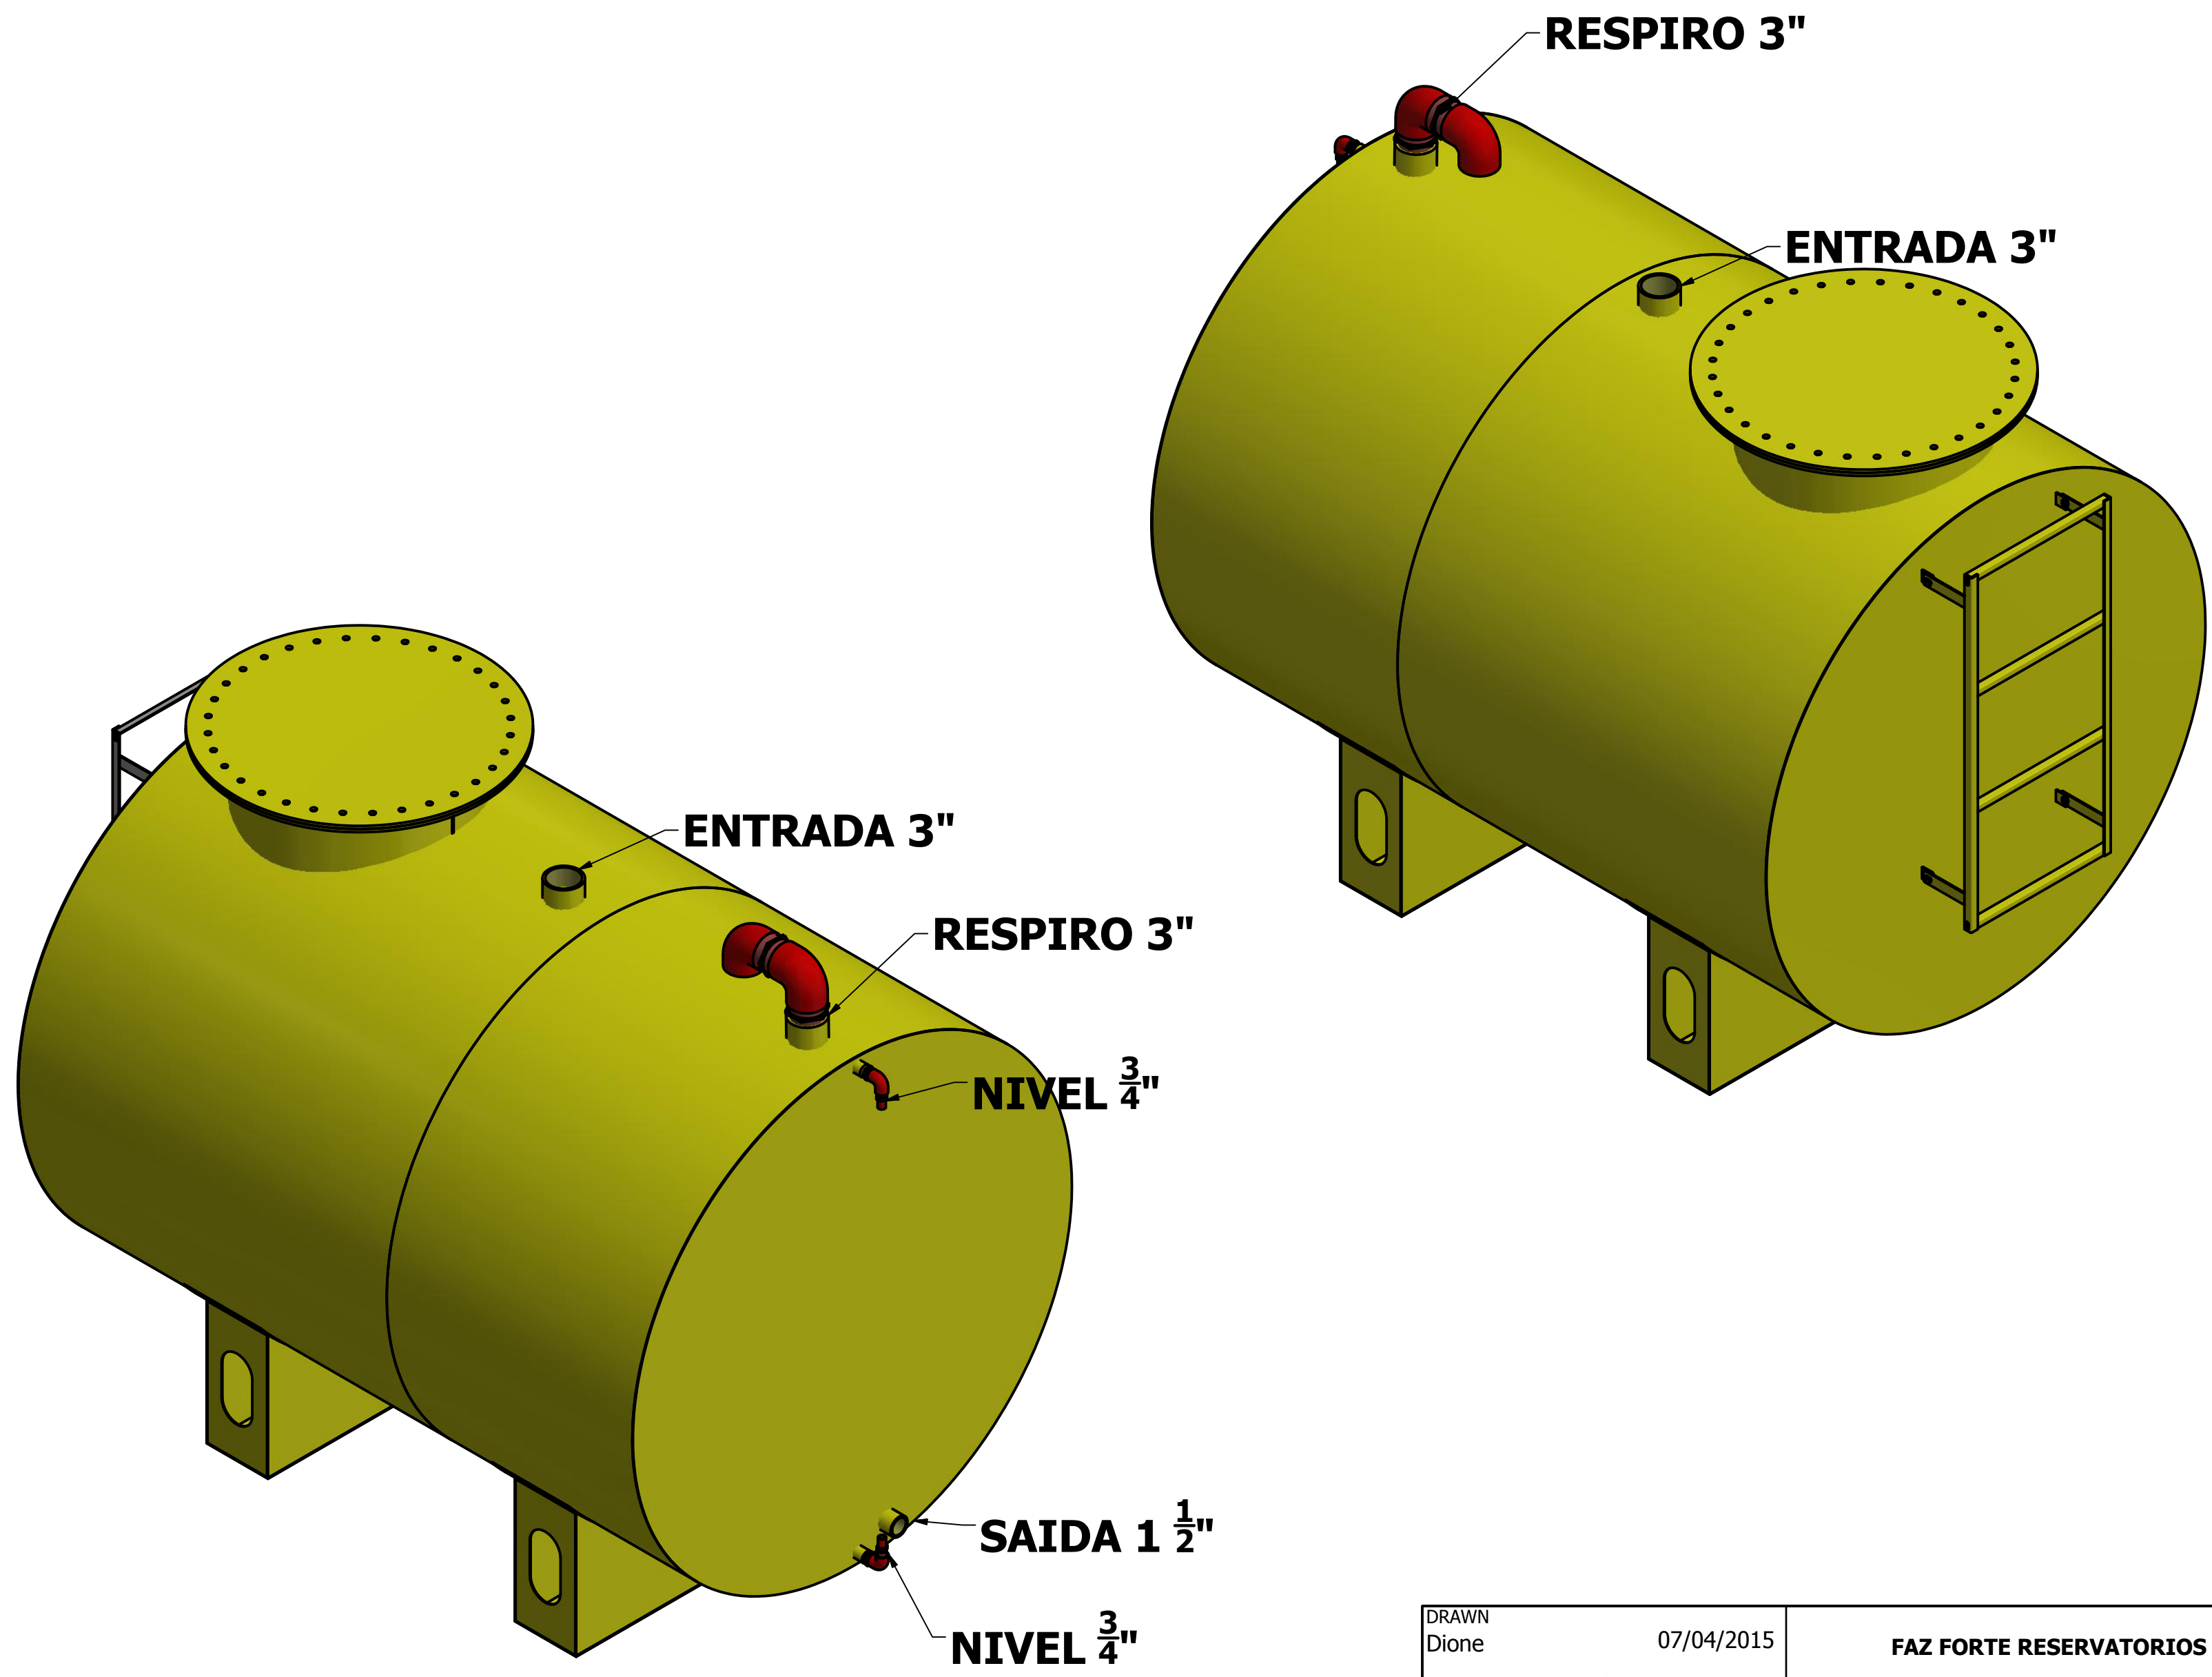

4 3 2 1

D
C
B
A

DRAWN Dione		07/04/2015		FAZ FORTE RESERVATORIOS METALICOS	
 FAZFORTE		PADRAO			
		TQH 301			
SIZE	C	DWG NO	TQH 301	REV	
SCALE					SHEET 1 OF 5

4 3 2 1

**PEÇAS EM VERMELHO
POR CONTA DO CLIENTE.**

LISTA DE PEÇAS		
ITEM	QTD	NÚM. DE PEÇA
1	1	TQH 301 CASCA +PES
2	1	flange insp.600 mm
4	2	ISO 4144 - Bolsa S2 3
5	2	ISO 4144 - Niples sextavados N1 3
6	2	ISO 4144 - Cotovelo E1 3
7	2	Rosca cônica macho Parker A-Lok - Tubo fracional 3/4 x 1/2
8	2	ISO 4144 - Bolsa S2 3/4
9	2	ISO 4144 - Niples sextavados N1 3/4
10	2	ISO 4144 - Cotovelo E1 3/4
11	2	ISO 4144 - Bolsa S2 1 1/2
14	1	escada 1 metros