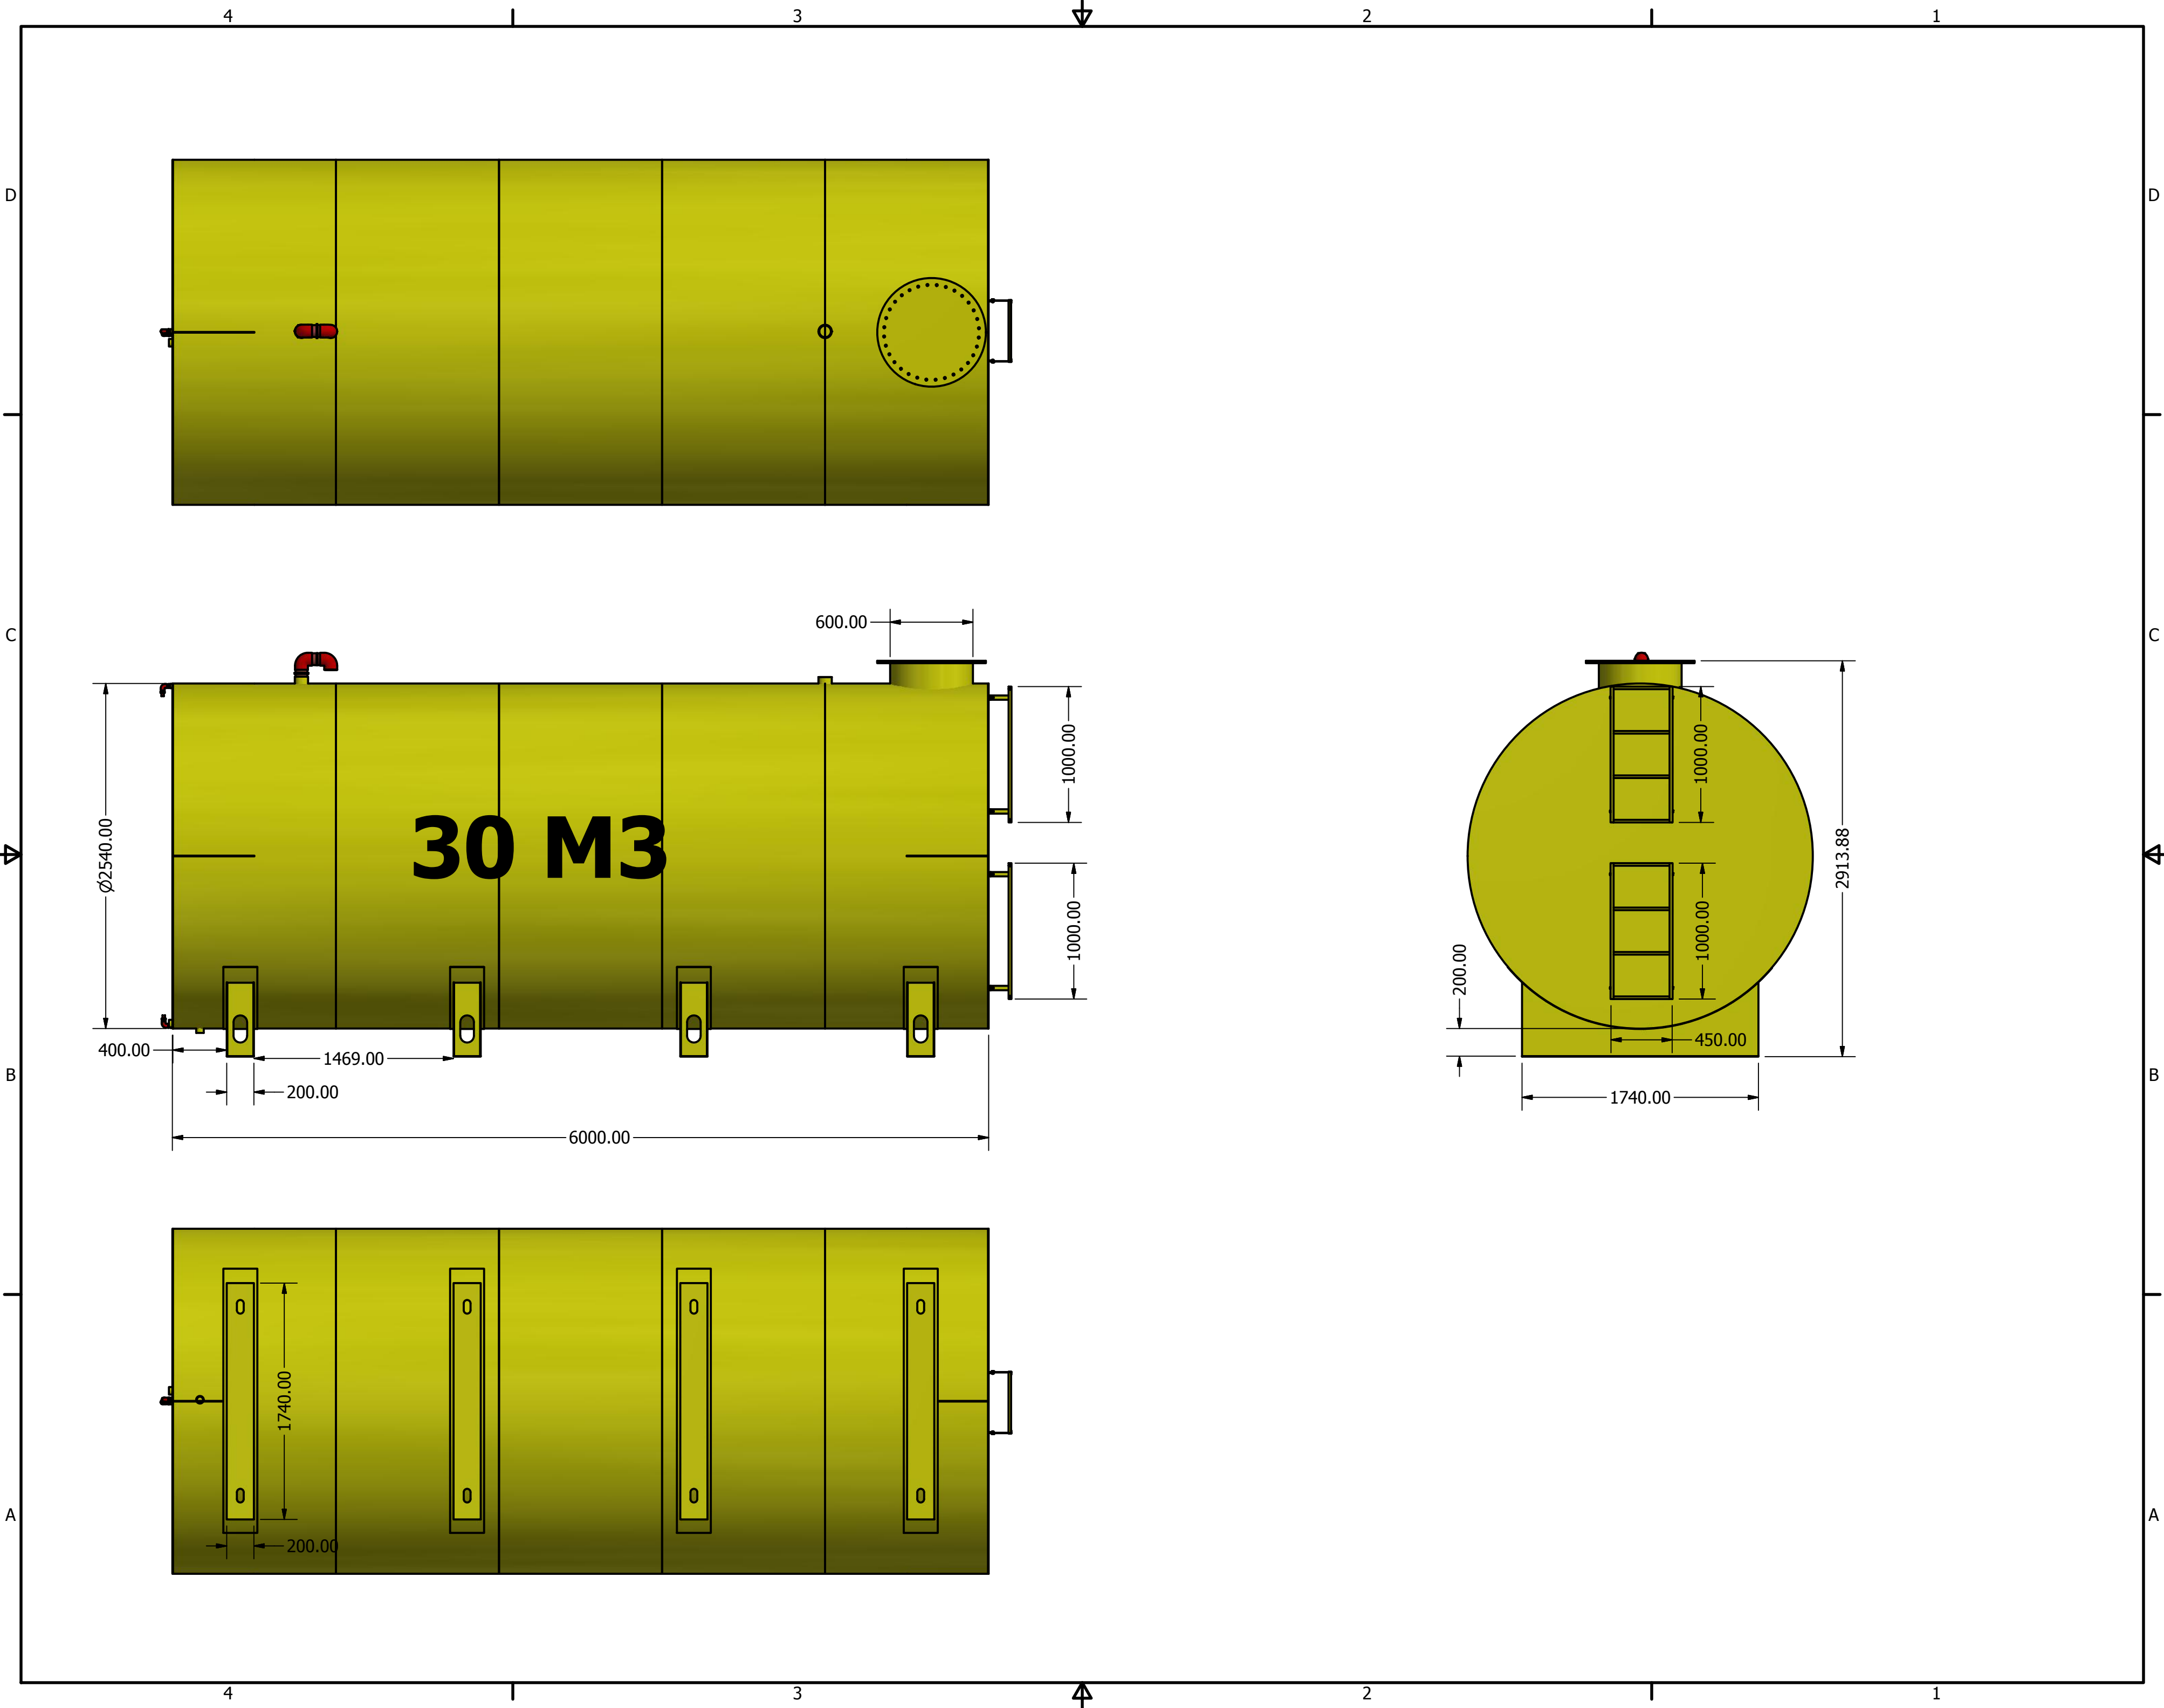

DRAWN Dione		07/04/2015		FAZ FORTE RESERVATORIOS METALICOS	
 FAZFORTE		PADRAO		TQH 3001	
		SIZE C	DWG NO TQH 3001		
SCALE				SHEET 1 OF 5	

**PEÇAS EM VERMELHO
POR CONTA DO CLIENTE.**

LISTA DE PEÇAS		
ITEM	QTD	NÚM. DE PEÇA
1	1	TQH 3001 CASCA + PE
2	1	flange insp.600 mm
3	2	escada 1 metros
4	2	ISO 4144 - Bolsa S2 3
5	2	ISO 4144 - Bolsa S2 1 1/2
6	2	ISO 4144 - Bolsa S2 3/4
7	2	ISO 4144 - Niples sextavados N1 3
8	2	ISO 4144 - Niples sextavados N1 3/4
9	2	ISO 4144 - Cotovelo E1 3
10	2	ISO 4144 - Cotovelo E1 3/4
11	2	Rosca cônica macho Parker A-Lok - Tubo fracional 3/4 x 3/4
12	1	