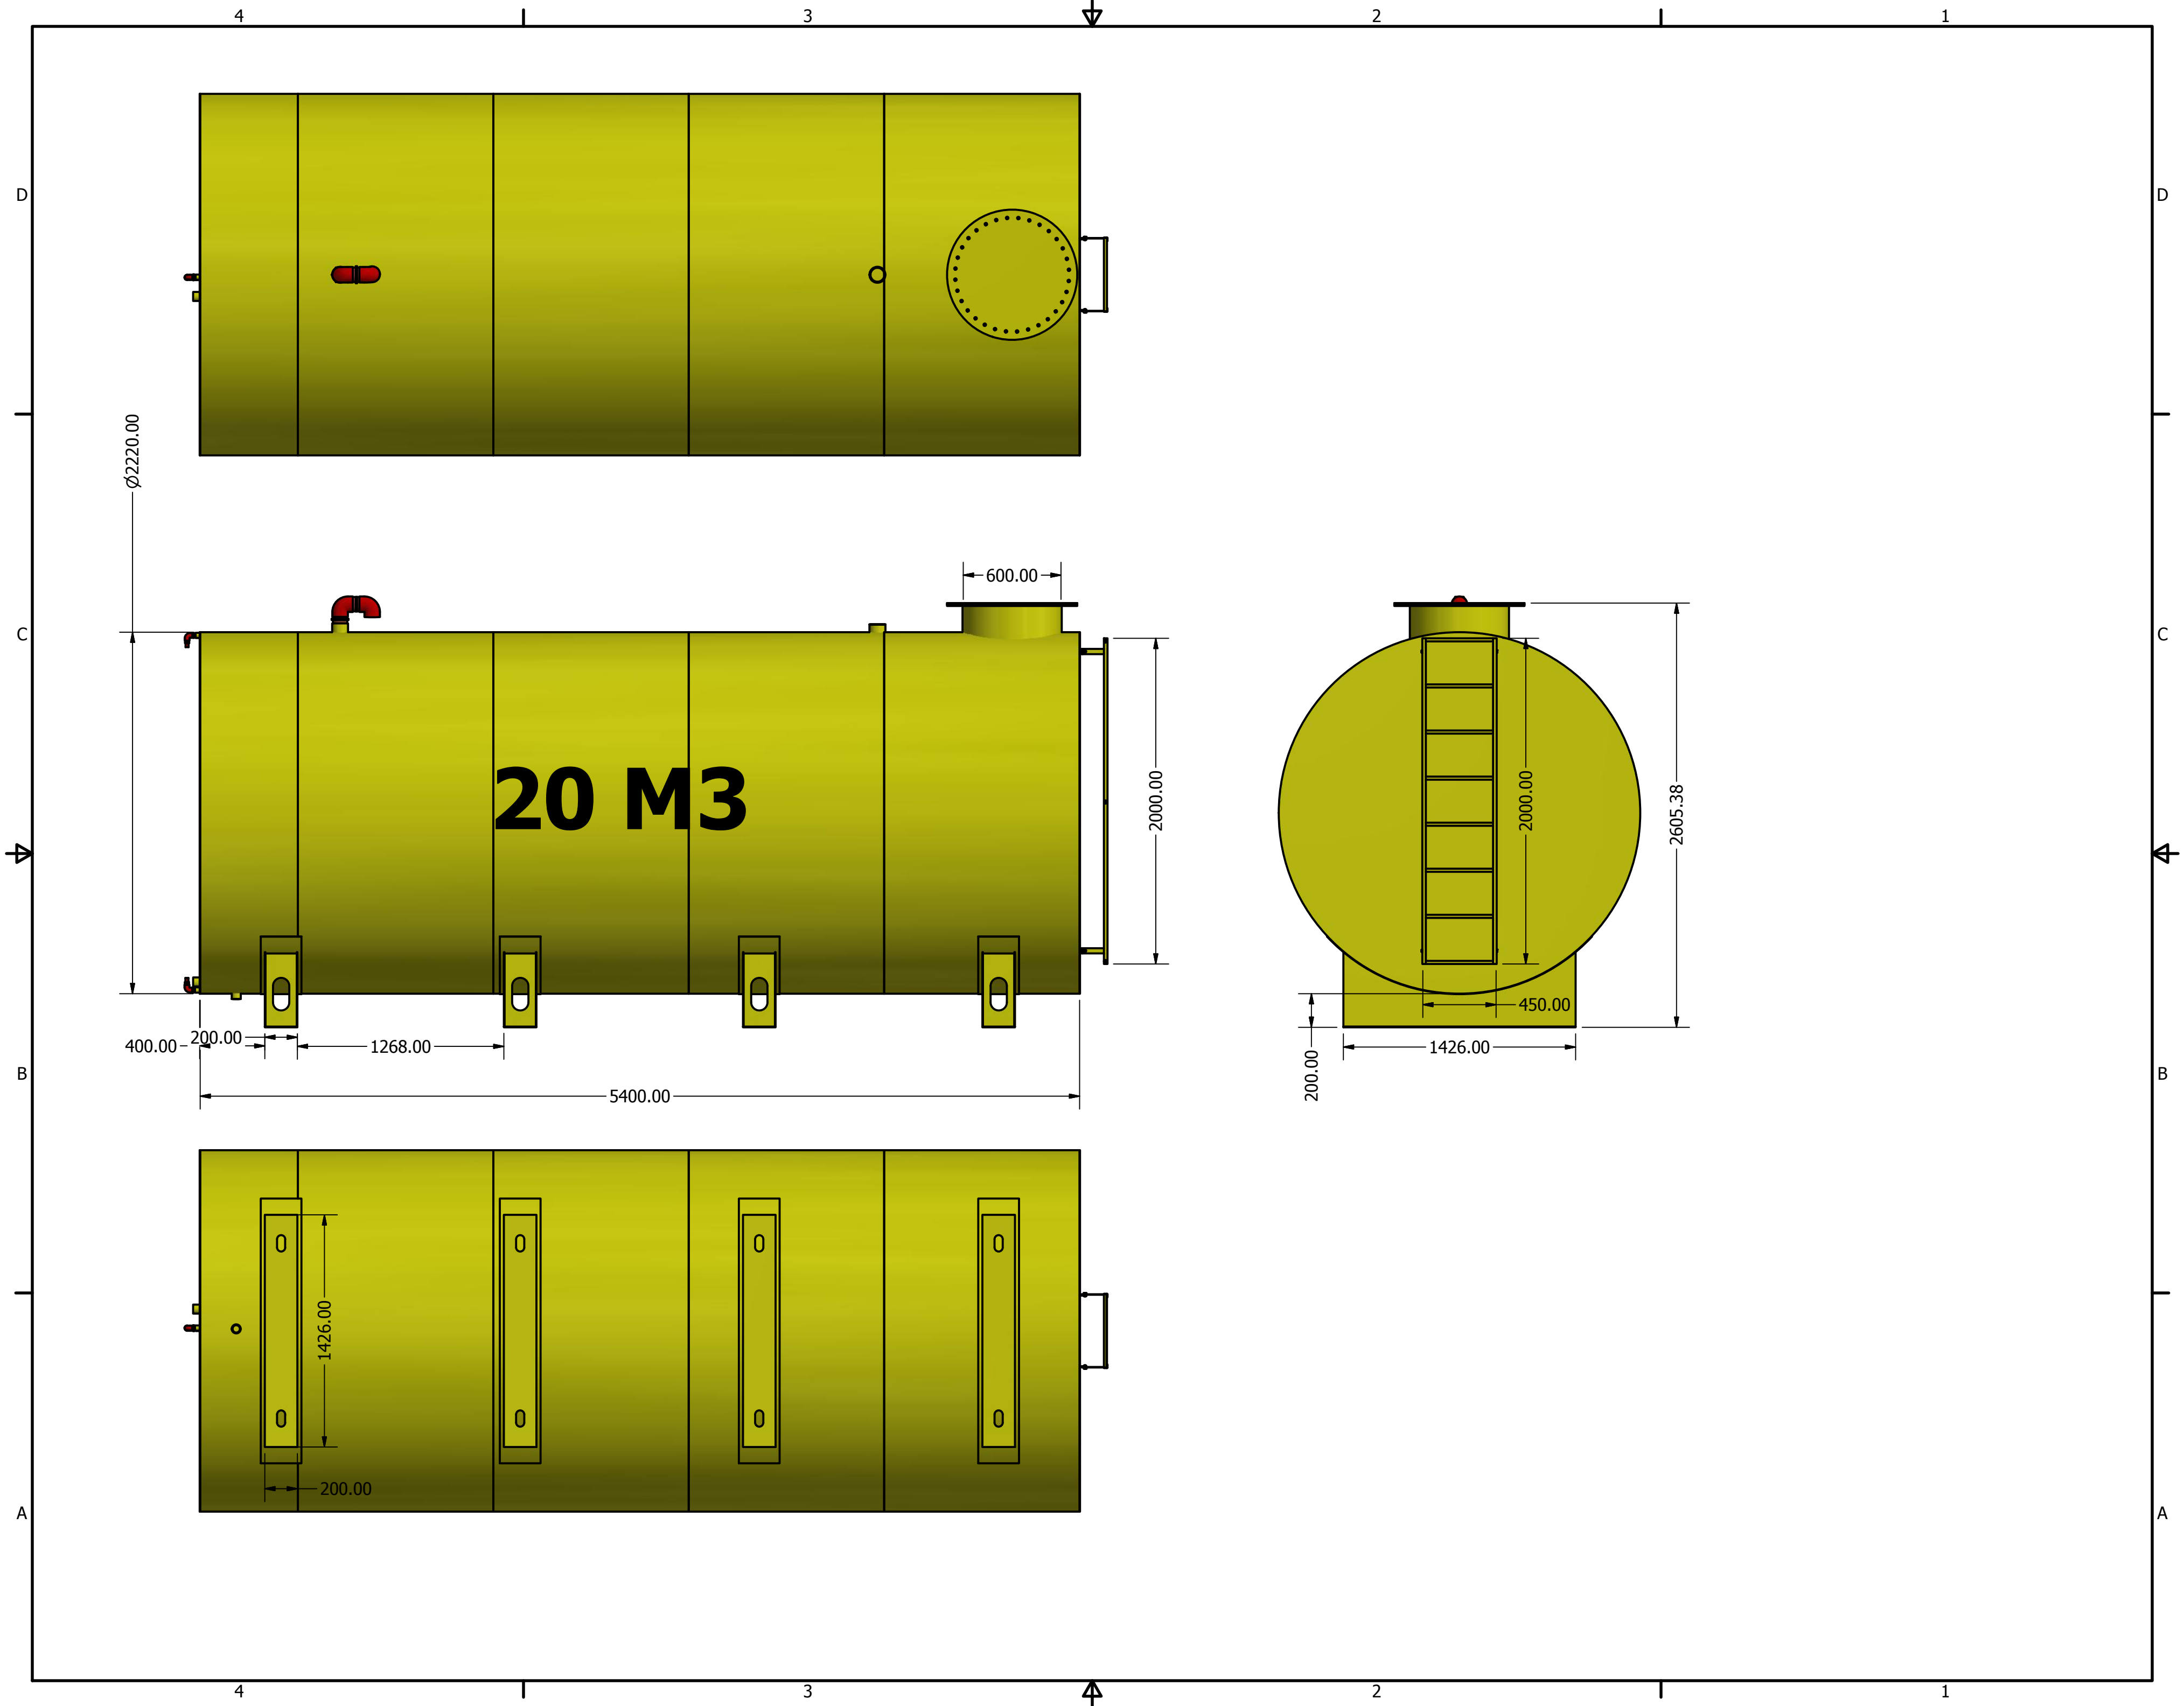

DRAWN Dione		07/04/2015		FAZ FORTE RESERVATORIOS METALICOS	
 FAZFORTE		PADRAO			
		TQH 2001			
SIZE	C	DWG NO	TQH 2001	REV	
SCALE		SHEET 1 OF 5			

**PEÇAS EM VERMELHO
POR CONTA DO CLIENTE.**

LISTA DE PEÇAS		
ITEM	QTD	NÚM. DE PEÇA
1	1	TQH 2001 CASCA + PES
2	1	flange insp.600 mm
3	1	ESCADA 2 METROS
4	2	ISO 4144 - Bolsa S2 3
5	2	ISO 4144 - Niples sextavados N1 3
6	2	ISO 4144 - Cotovelo E1 3
7	2	ISO 4144 - Bolsa S2 3/4
8	2	ISO 4144 - Niples sextavados N1 3/4
9	2	ISO 4144 - Cotovelo E1 3/4
10	2	Rosca cônica macho Parker A-Lok - Tubo fracional 3/4 x 1/2
11	2	ISO 4144 - Bolsa S2 1 1/2