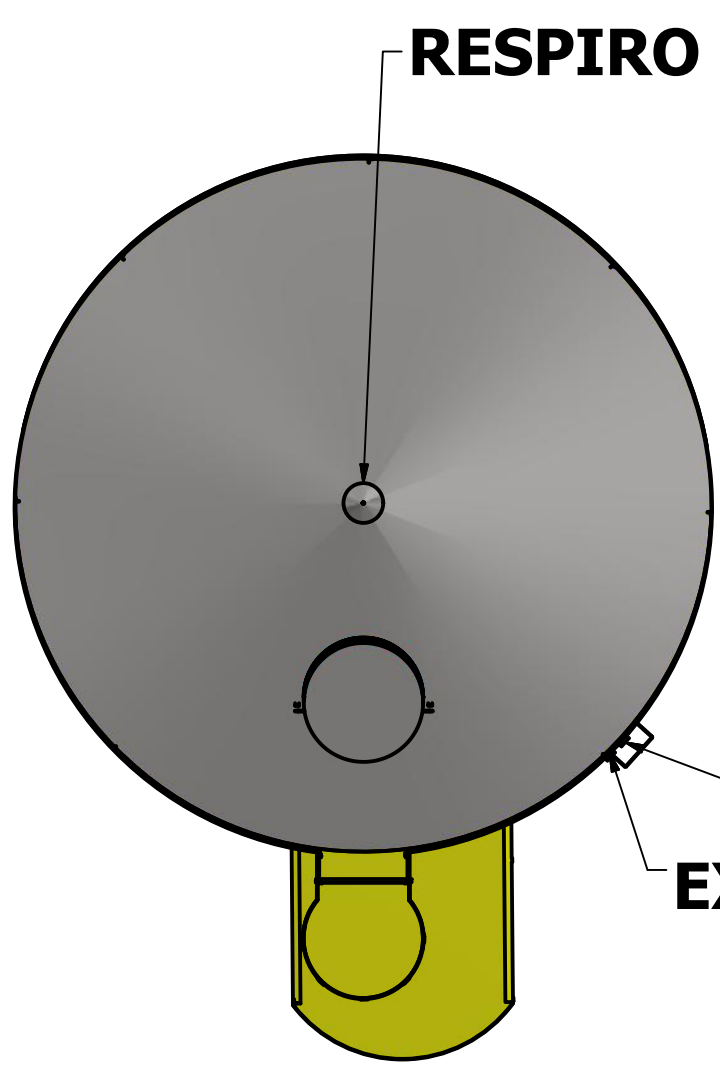

B

B

A

A

RESPIRO 4"

EXTRAVASOR 1 1/2"

ENTRADA 1 1/2"

DRENO 1 1/2"

SAÍDA 1 1/2"

RESPIRO 4"

ENTRADA 1 1/2"
EXTRAVASOR 1 1/2"

EXTRAVASOR 1 1/2"

ENTRADA 1 1/2"

SAÍDA 1 1/2"

DRENO 1 1/2"

Gabriel Moretti 07/03/2017

FAZ FORTE RESERVATORIOS METALICOS

FAZFORTE

PADRAO
TCS 8001

SIZE	DWG NO	REV
C	TCS 8001	
SCALE	SHEET 1 OF 4	

LISTA DE PEÇAS

ITEM	QTD	NÚM. DE PEÇA	DESCRIÇÃO	MASSA
1	1	TCS 8001 CASCA		
2	1	GRADE SEGURANÇA 3500		43,840 kg
3	1	ESCADA PADRAO 3 METROS		27,087 kg
4	1	escada guarda corpo 2 metros		19,592 kg
5	2	escada guardacorpo 1,5 metros		14,538 kg
6	1	ESCADA 2 METROS		7,671 kg
7	1	patamar longo + grade		84,746 kg
8	4	pes 500 mm altura		12,651 kg
9	1	escada 1.5 metros		5,917 kg
10	4	ISO 4144 - Bolsa S2 1 1/2		0,322 kg
11	11	suporte tubulação		0,279 kg
12	1	tampa inspeção		8,869 kg
13	1	escada 1 metros		4,153 kg
14	1	respiro		1,271 kg