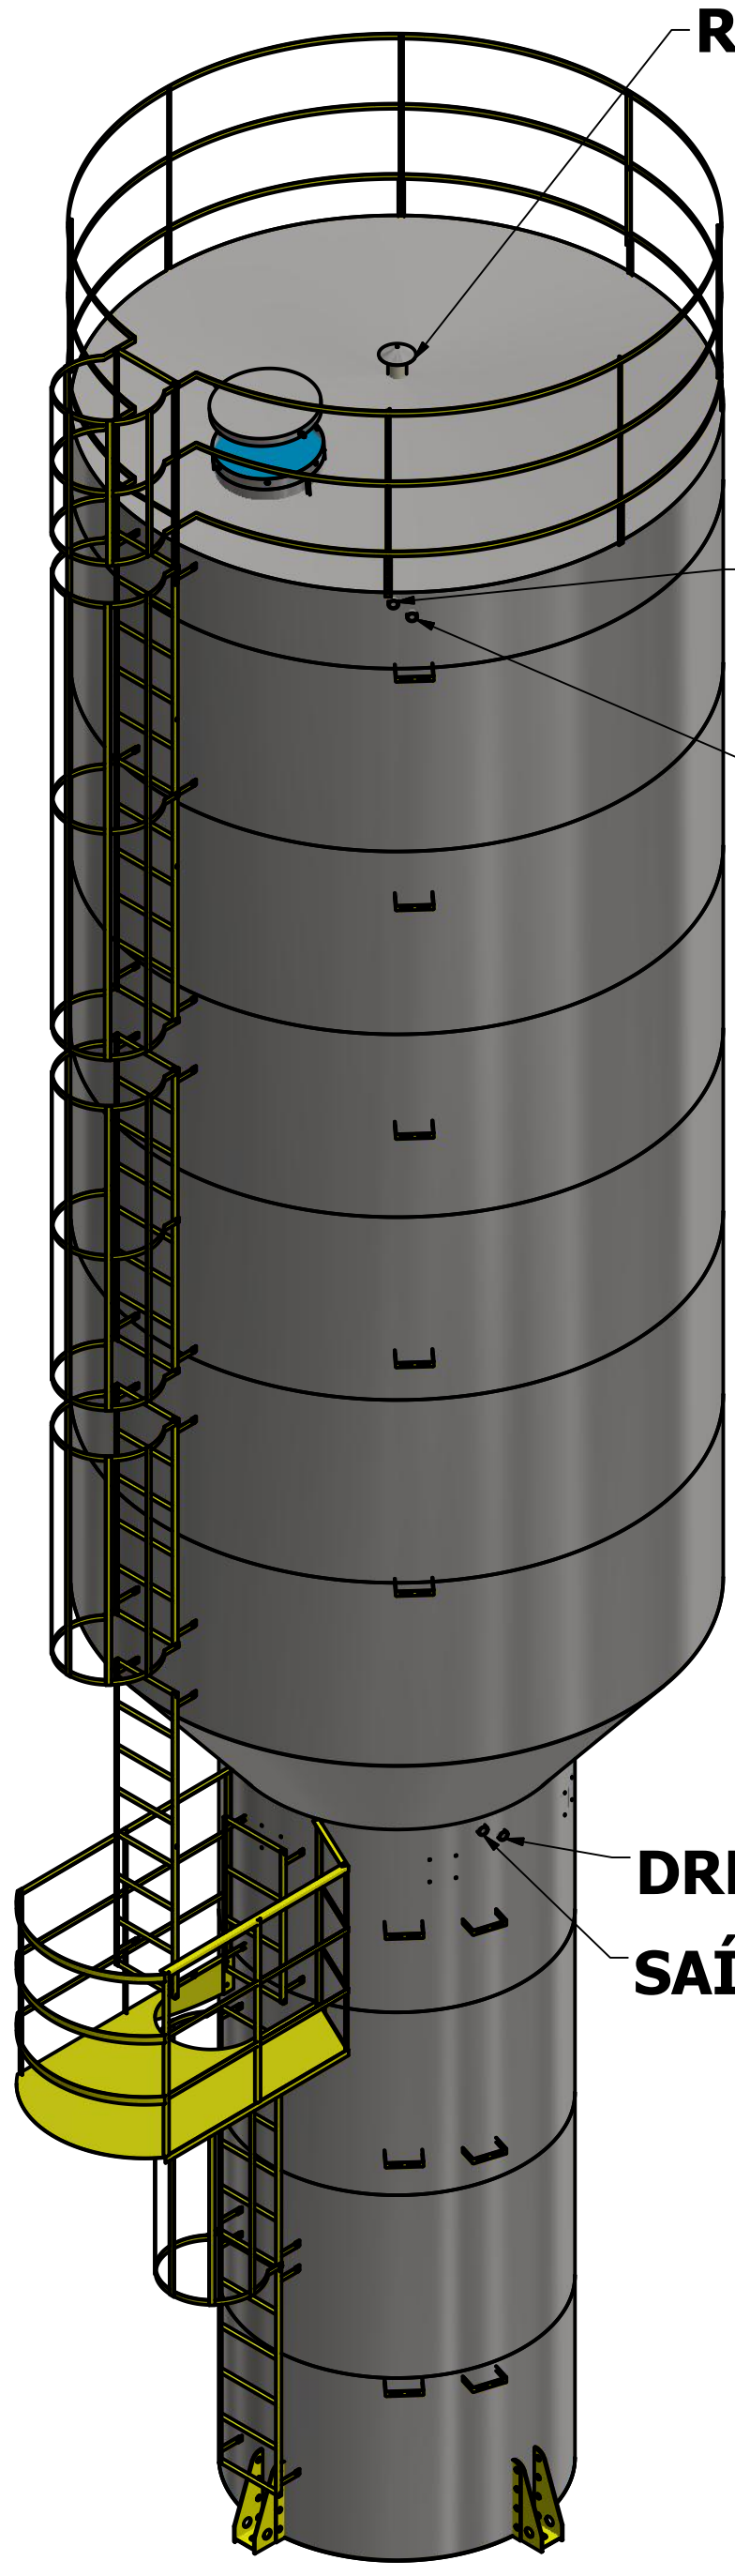

4

3

2

1

D

D

C

C

B

B

A

A

RESPIRO 4"

EXTRAVASOR 1 1/2"

ENTRADA 1 1/2"

DRENO 1 1/2"

SAÍDA 1 1/2"

RESPIRO 4"

ENTRADA 1 1/2"
EXTRAVASOR 1 1/2"

EXTRAVASOR 1 1/2"

ENTRADA 1 1/2"

SAÍDA 1 1/2"

DRENO 1 1/2"

Gabriel Moretti 07/03/2017

FAZ FORTE RESERVATORIOS METALICOS

FAZFORTE

PADRAO
TCS 8001

SIZE	DWG NO	REV
C	TCS 8001	
SCALE	SHEET 1 OF 4	

LISTA DE PEÇAS

ITEM	QTD	NÚM. DE PEÇA	DESCRIÇÃO	MASSA
1	1	TCS 8001 CASCA		
2	1	GRADE SEGURANÇA 3500		43,840 kg
3	1	ESCADA PADRAO 3 METROS		27,087 kg
4	1	escada guarda corpo 2 metros		19,592 kg
5	2	escada guardacorpo 1,5 metros		14,538 kg
6	1	ESCADA 2 METROS		7,671 kg
7	1	patamar longo + grade		84,746 kg
8	4	pes 500 mm altura		12,651 kg
9	1	escada 1.5 metros		5,917 kg
10	4	ISO 4144 - Bolsa S2 1 1/2		0,322 kg
11	11	suporte tubulação		0,279 kg
12	1	tampa inspeção		8,869 kg
13	1	escada 1 metros		4,153 kg
14	1	respiro		1,271 kg