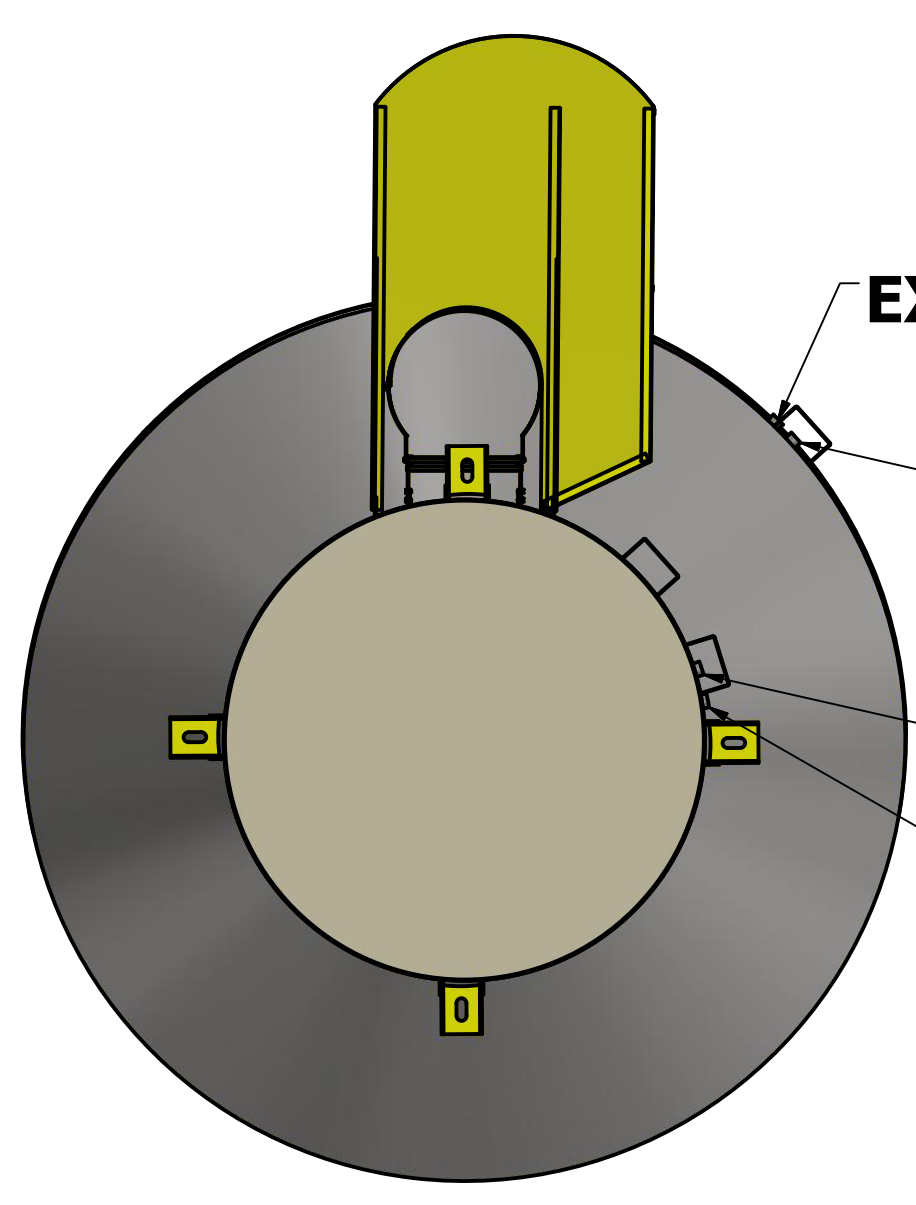

B

B

A

A

RESPIRO 4"

EXTRAVASOR 1 1/2"

ENTRADA 1 1/2"

DRENO 1 1/2"

SAÍDA 1 1/2"

RESPIRO 4"

ENTRADA 1 1/2"
EXTRAVASOR 1 1/2"

EXTRAVASOR 1 1/2"

ENTRADA 1 1/2"

SAÍDA 1 1/2"

DRENO 1 1/2"

Gabriel Moretti 07/03/2017

FAZ FORTE RESERVATORIOS METALICOS

FAZFORTE

PADRAO
TCS 8001

SIZE	DWG NO	REV
C	TCS 8001	
SCALE	SHEET 1 OF 4	

LISTA DE PEÇAS

ITEM	QTD	NÚM. DE PEÇA	DESCRIÇÃO	MASSA
1	1	TCS 8001 CASCA		
2	1	GRADE SEGURANÇA 3500		43,840 kg
3	1	ESCADA PADRAO 3 METROS		27,087 kg
4	1	escada guarda corpo 2 metros		19,592 kg
5	2	escada guardacorpo 1,5 metros		14,538 kg
6	1	ESCADA 2 METROS		7,671 kg
7	1	patamar longo + grade		84,746 kg
8	4	pes 500 mm altura		12,651 kg
9	1	escada 1.5 metros		5,917 kg
10	4	ISO 4144 - Bolsa S2 1 1/2		0,322 kg
11	11	suporte tubulação		0,279 kg
12	1	tampa inspeção		8,869 kg
13	1	escada 1 metros		4,153 kg
14	1	respiro		1,271 kg