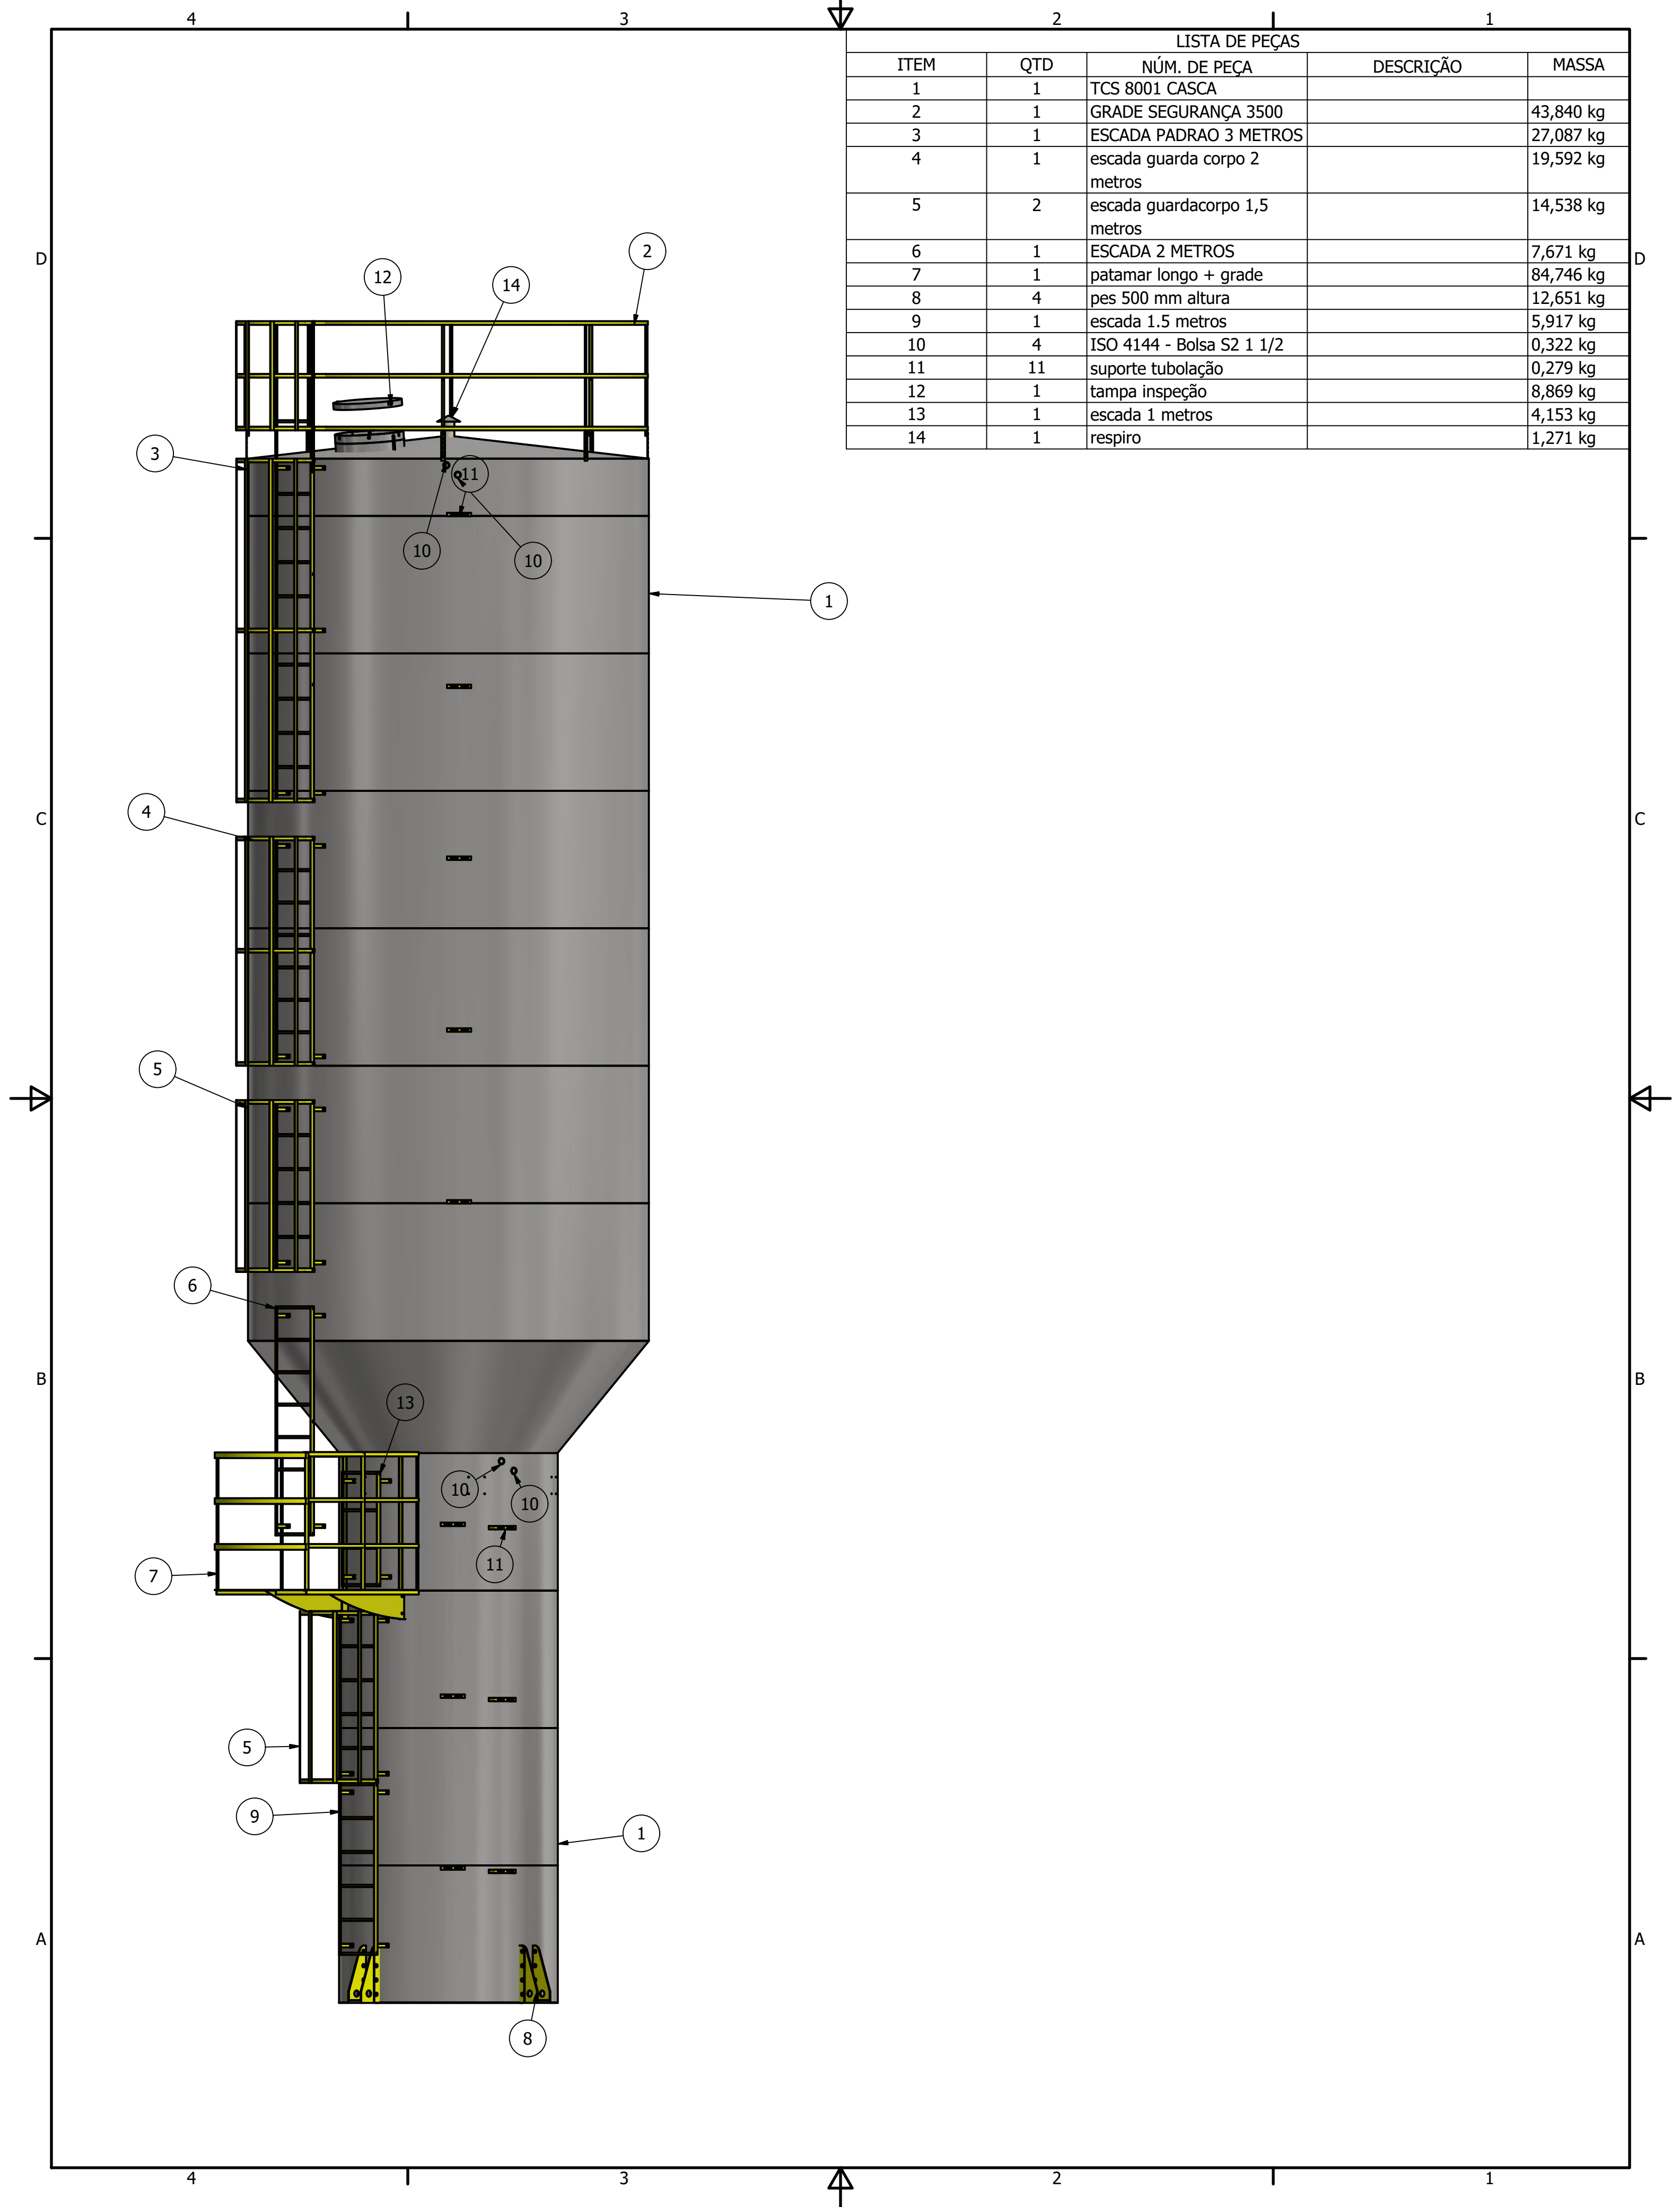

B

B

A

A

RESPIRO 4"

EXTRAVASOR 1 1/2"

ENTRADA 1 1/2"

DRENO 1 1/2"

SAÍDA 1 1/2"

RESPIRO 4"

ENTRADA 1 1/2"
EXTRAVASOR 1 1/2"

EXTRAVASOR 1 1/2"

ENTRADA 1 1/2"

SAÍDA 1 1/2"

DRENO 1 1/2"

Gabriel Moretti 07/03/2017

FAZ FORTE RESERVATORIOS METALICOS

FAZFORTE

PADRAO
TCS 8001

SIZE	DWG NO	REV
C	TCS 8001	
SCALE	SHEET 1 OF 4	

LISTA DE PEÇAS

ITEM	QTD	NÚM. DE PEÇA	DESCRIÇÃO	MASSA
1	1	TCS 8001 CASCA		
2	1	GRADE SEGURANÇA 3500		43,840 kg
3	1	ESCADA PADRAO 3 METROS		27,087 kg
4	1	escada guarda corpo 2 metros		19,592 kg
5	2	escada guardacorpo 1,5 metros		14,538 kg
6	1	ESCADA 2 METROS		7,671 kg
7	1	patamar longo + grade		84,746 kg
8	4	pes 500 mm altura		12,651 kg
9	1	escada 1.5 metros		5,917 kg
10	4	ISO 4144 - Bolsa S2 1 1/2		0,322 kg
11	11	suporte tubulação		0,279 kg
12	1	tampa inspeção		8,869 kg
13	1	escada 1 metros		4,153 kg
14	1	respiro		1,271 kg