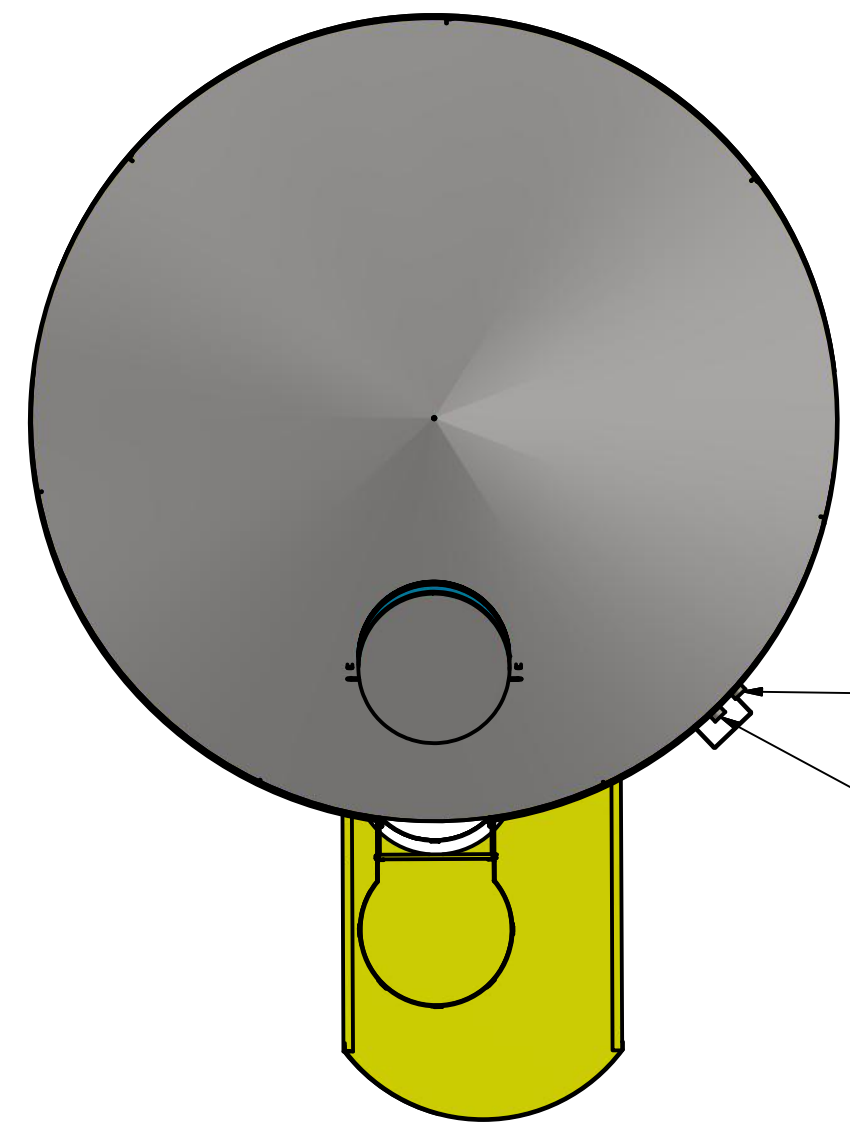

EXTRAVASOR 1 1/2"
ENTRADA 1 1/2"

DRENO 1 1/2"
SAIDA 1 1/2"

EXTRAVASOR 1 1/2"
ENTRADA 1 1/2"

ENTRADA 1 1/2"
EXTRAVASOR 1 1/2"
SAIDA 1 1/2"
DRENO 1 1/2"

DRAWN Dione		07/04/2015		FAZ FORTE RESERVATORIOS METALICOS	
 FAZFORTE		PADRAO TCA 7001			
		SIZE C	DWG NO TCA 7001		REV
SCALE				SHEET 1 OF 4	

4

3

2

1

LISTA DE PEÇAS		
ITEM	QTD	NÚM. DE PEÇA
1	1	TCA 7001 CASCA
2	1	ESCADA PADRAO 3 METROS
3	1	patamar longo 1600
4	4	escada padrao 1 metro
5	1	ESCADA 2 METROS
6	1	escada 1 metros
7	1	escada 1.5 metros
8	4	pes 350 MM
9	1	GRADE SEGURANÇA 3200
10	1	tampa inspeção
11	4	ISO 4144 - Bolsa S2 1 1/2
12	10	suporte tubulação
13	1	