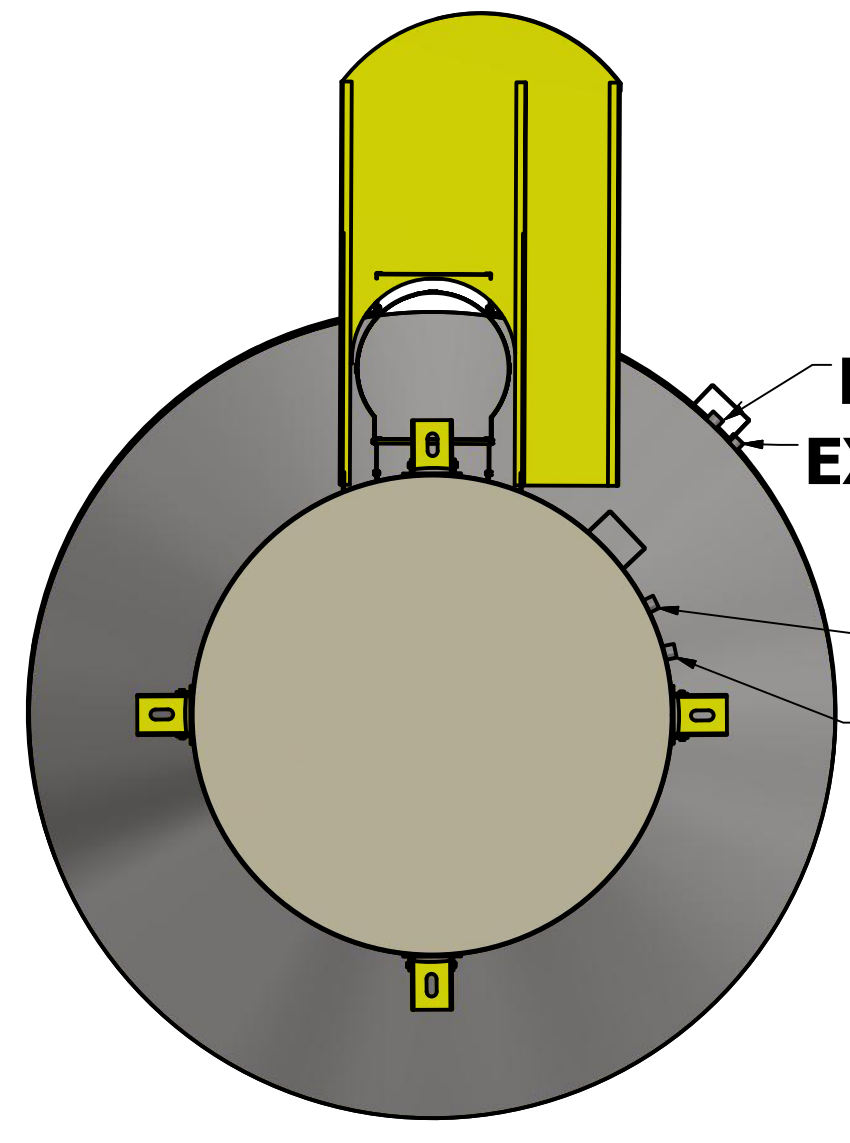

EXTRAVASOR 1 1/2"
ENTRADA 1 1/2"

DRENO 1 1/2"
SAIDA 1 1/2"

EXTRAVASOR 1 1/2"
ENTRADA 1 1/2"

ENTRADA 1 1/2"
EXTRAVASOR 1 1/2"
SAIDA 1 1/2"
DRENO 1 1/2"

DRAWN Dione		07/04/2015		FAZ FORTE RESERVATORIOS METALICOS	
 FAZFORTE		PADRAO TCA 7001			
		SIZE C	DWG NO TCA 7001		REV
SCALE				SHEET 1 OF 4	

4

3

2

1

LISTA DE PEÇAS		
ITEM	QTD	NÚM. DE PEÇA
1	1	TCA 7001 CASCA
2	1	ESCADA PADRAO 3 METROS
3	1	patamar longo 1600
4	4	escada padrao 1 metro
5	1	ESCADA 2 METROS
6	1	escada 1 metros
7	1	escada 1.5 metros
8	4	pes 350 MM
9	1	GRADE SEGURANÇA 3200
10	1	tampa inspeção
11	4	ISO 4144 - Bolsa S2 1 1/2
12	10	suporte tubulação
13	1	