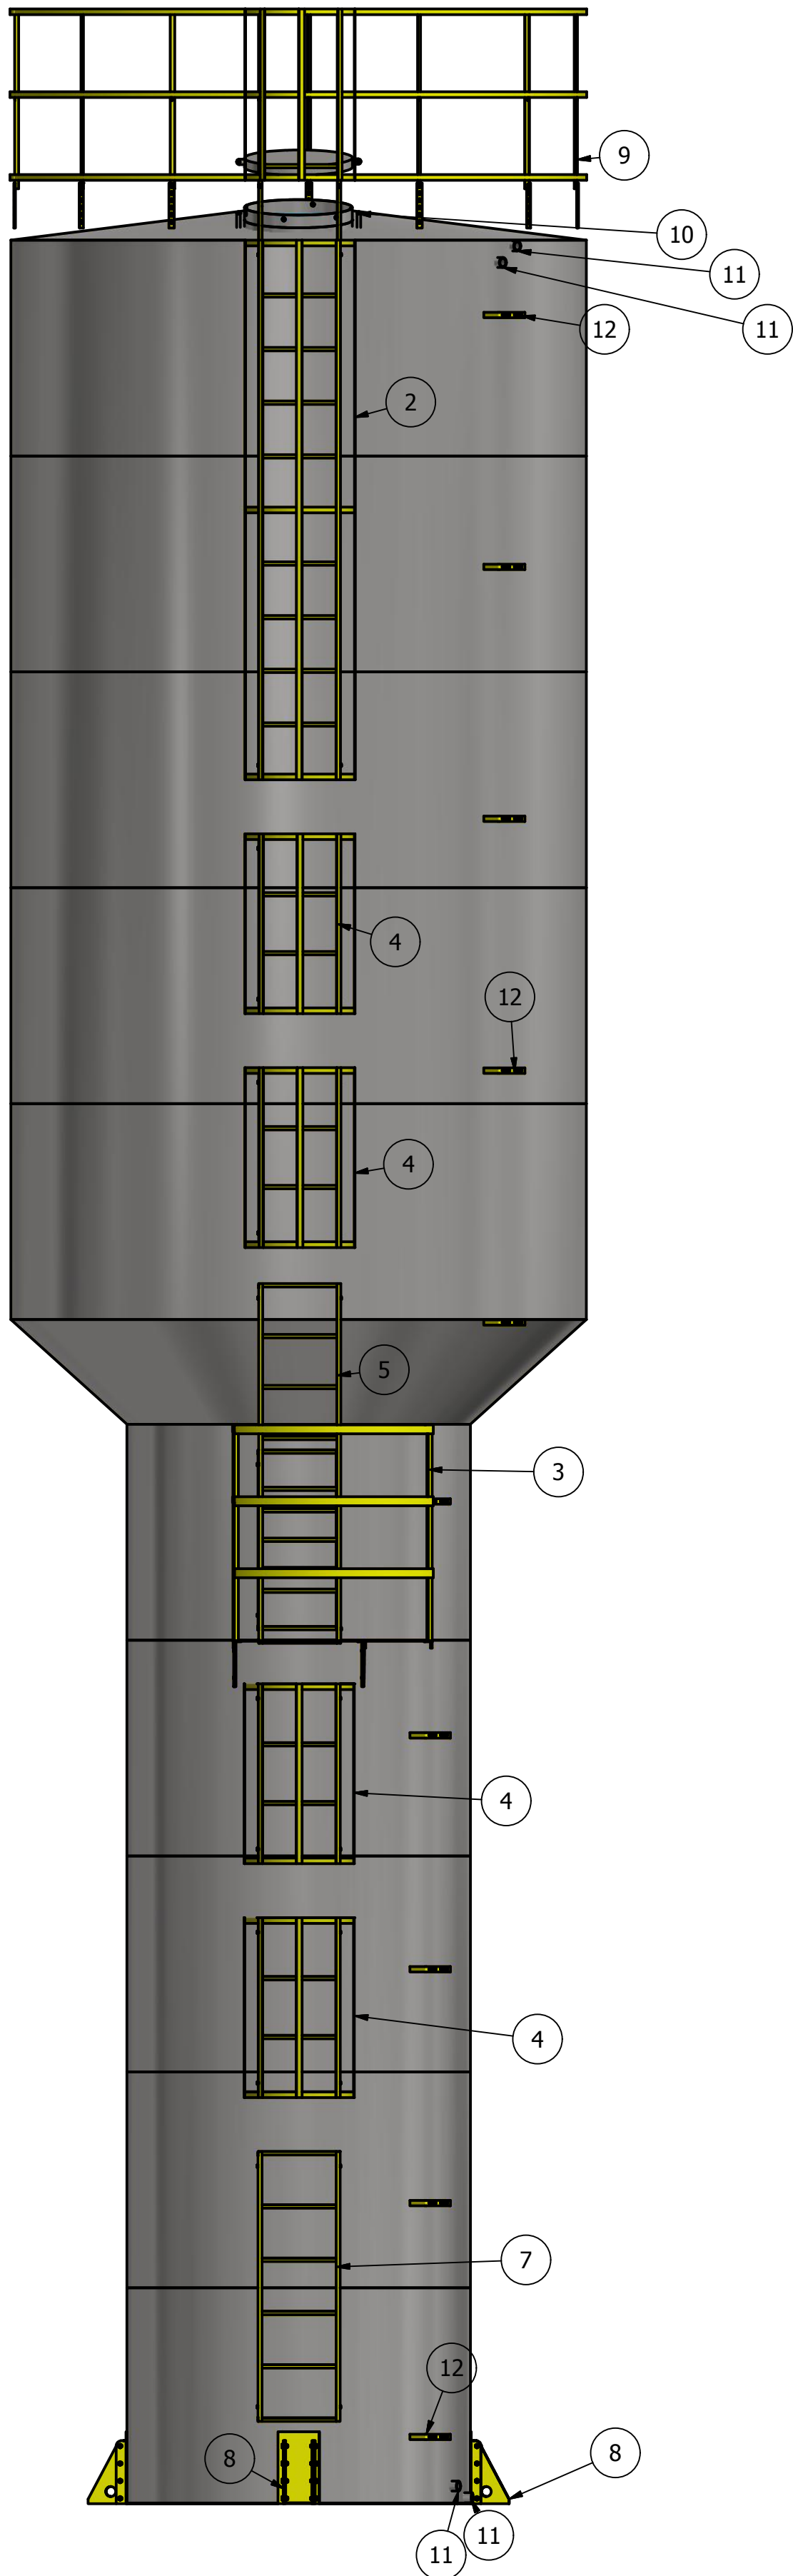

EXTRAVASOR 1 1/2"
ENTRADA 1 1/2"

DRENO 1 1/2"
SAIDA 1 1/2"

EXTRAVASOR 1 1/2"
ENTRADA 1 1/2"

ENTRADA 1 1/2"
EXTRAVASOR 1 1/2"
SAIDA 1 1/2"
DRENO 1 1/2"

DRAWN Dione		07/04/2015		FAZ FORTE RESERVATORIOS METALICOS	
 FAZFORTE		PADRAO TCA 7001			
		SIZE C	DWG NO TCA 7001		REV
SCALE				SHEET 1 OF 4	

4

3

2

1

LISTA DE PEÇAS		
ITEM	QTD	NÚM. DE PEÇA
1	1	TCA 7001 CASCA
2	1	ESCADA PADRAO 3 METROS
3	1	patamar longo 1600
4	4	escada padrao 1 metro
5	1	ESCADA 2 METROS
6	1	escada 1 metros
7	1	escada 1.5 metros
8	4	pes 350 MM
9	1	GRADE SEGURANÇA 3200
10	1	tampa inspeção
11	4	ISO 4144 - Bolsa S2 1 1/2
12	10	suporte tubulação
13	1	