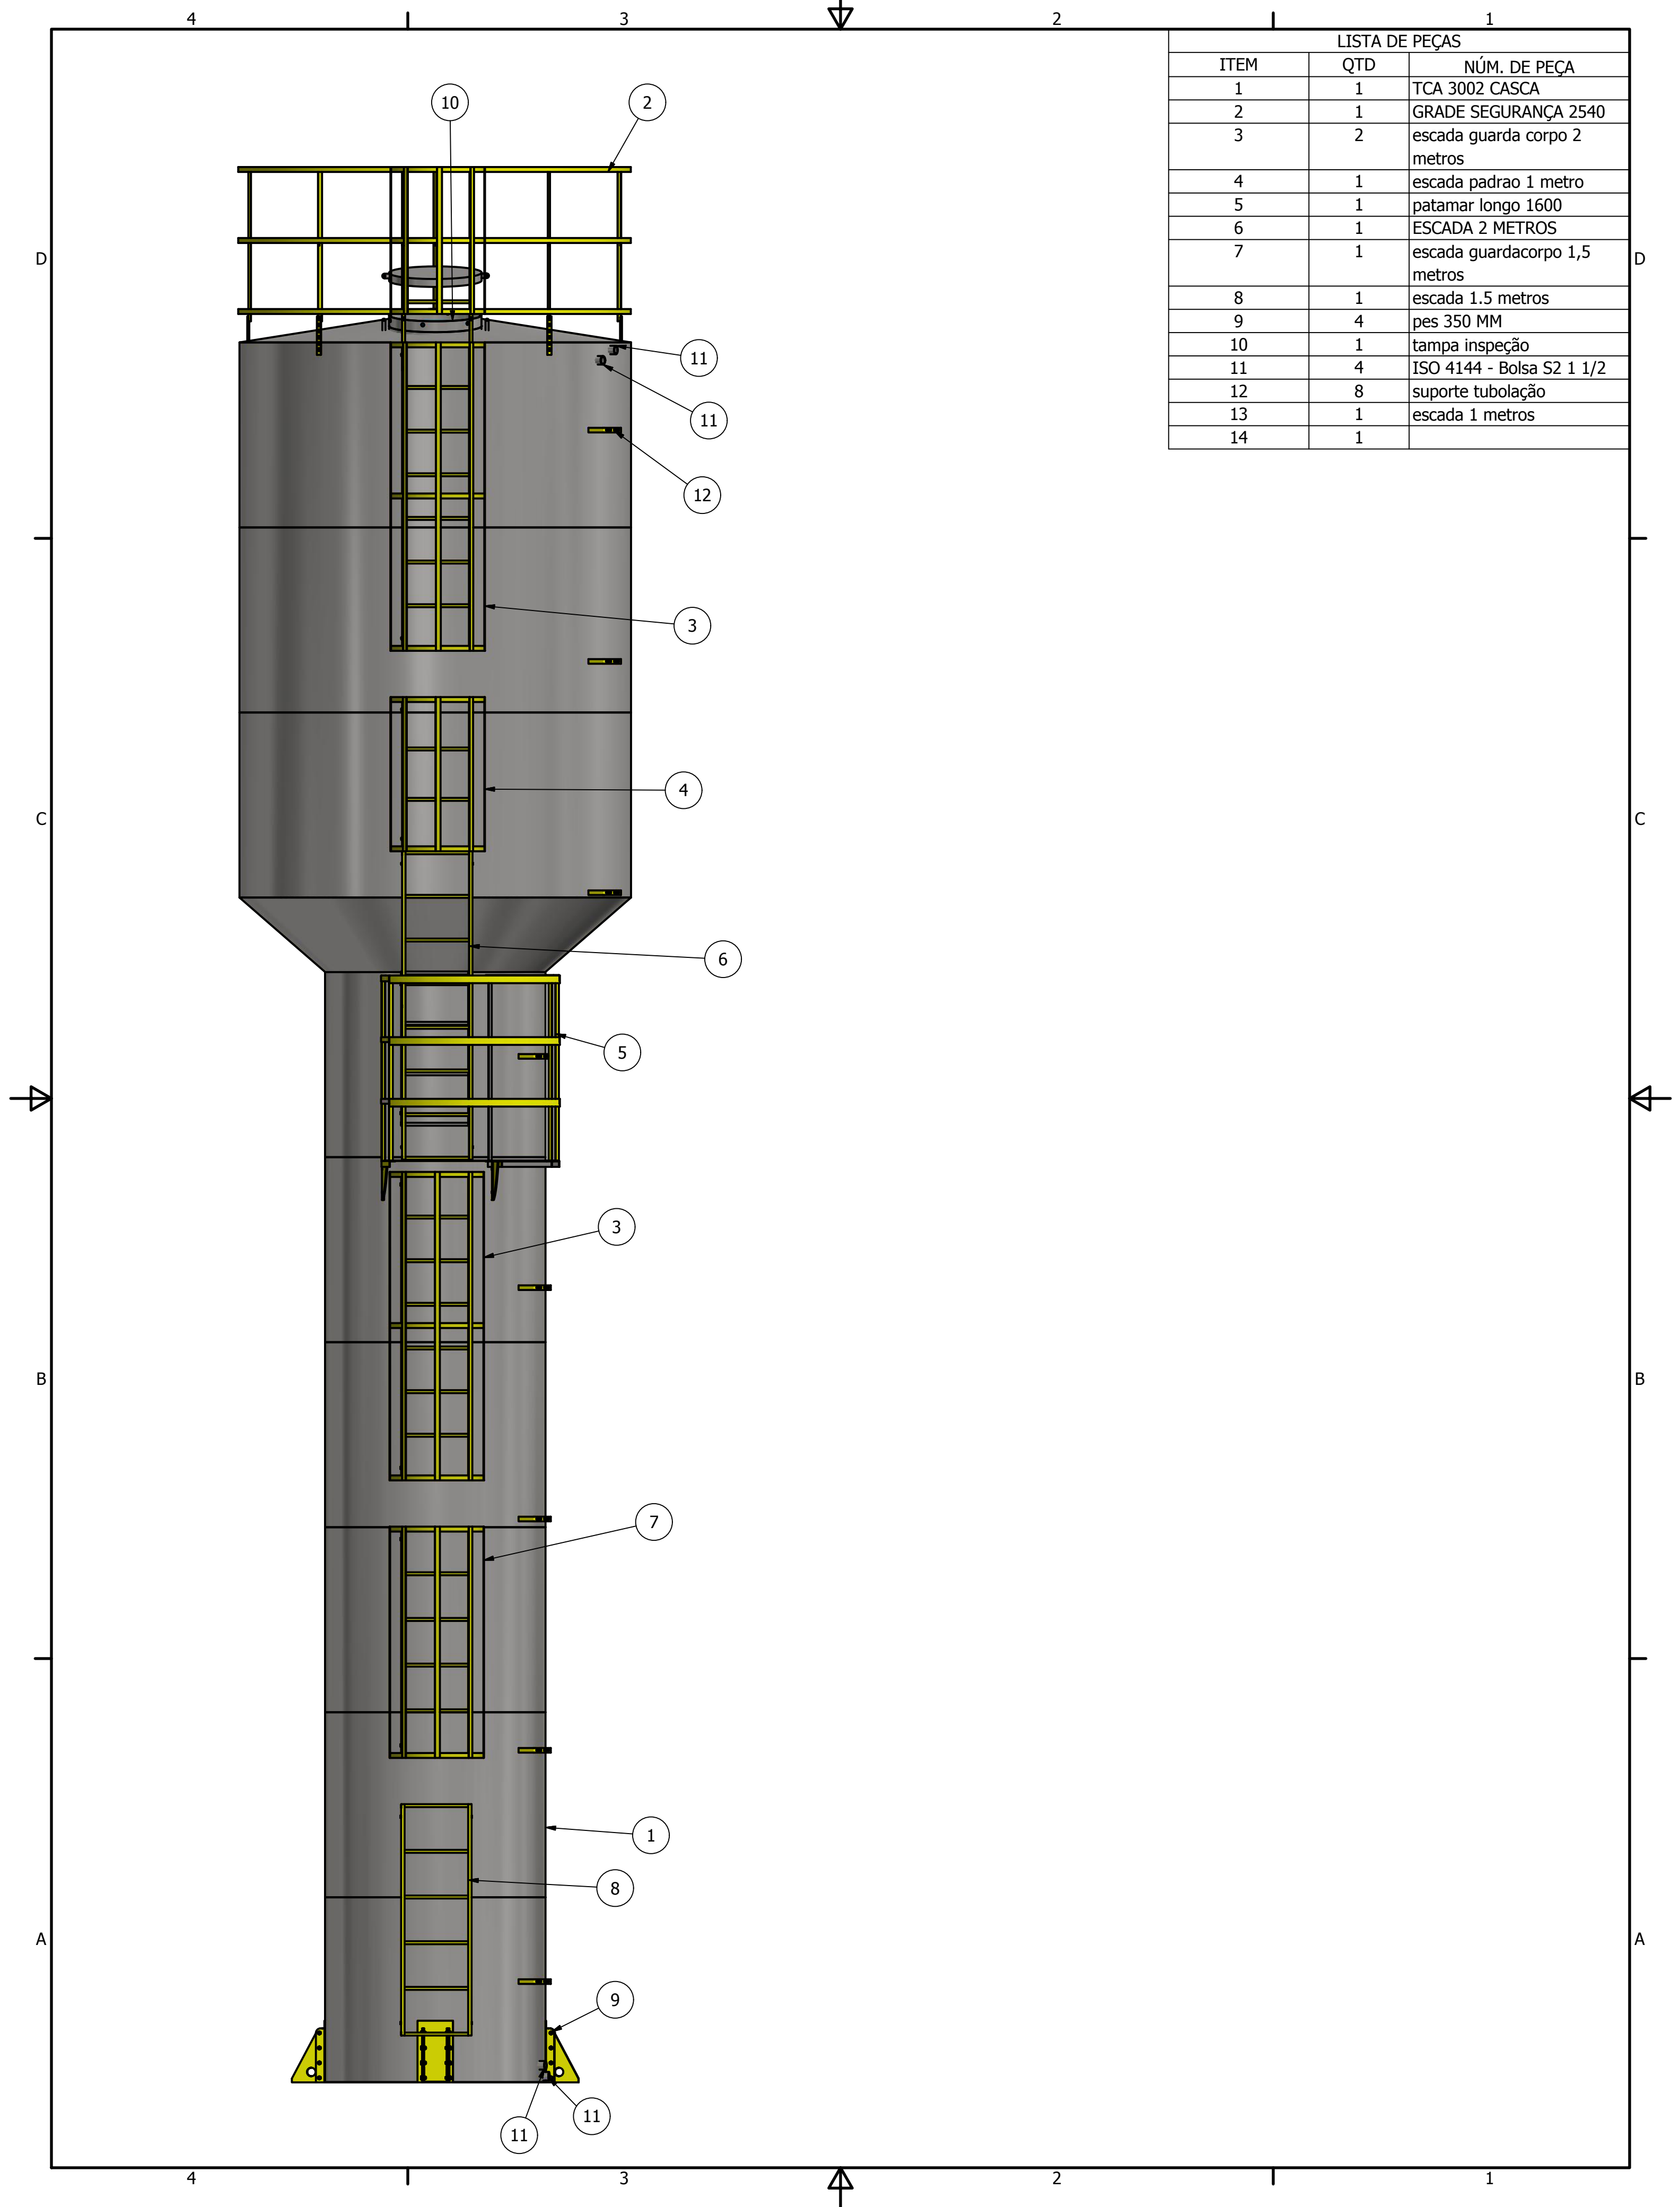

EXTRAVASOR 1 1/2"
 ENTRADA 1 1/2"

ENTRADA 1 1/2"
 EXTRAVASOR 1 1/2"
 SAIDA 1 1/2"
 DRENO 1 1/2"

DRAWN Dione		07/04/2015		FAZ FORTE RESERVATORIOS METALICOS	
 FAZFORTE		PADRAO TCA 3002			
		SIZE C	DWG NO TCA 3002	REV	
SCALE				SHEET 1 OF 4	

LISTA DE PEÇAS		
ITEM	QTD	NÚM. DE PEÇA
1	1	TCA 3002 CASCA
2	1	GRADE SEGURANÇA 2540
3	2	escada guarda corpo 2 metros
4	1	escada padrao 1 metro
5	1	patamar longo 1600
6	1	ESCADA 2 METROS
7	1	escada guardacorpo 1,5 metros
8	1	escada 1.5 metros
9	4	pes 350 MM
10	1	tampa inspeção
11	4	ISO 4144 - Bolsa S2 1 1/2
12	8	suporte tubolação
13	1	escada 1 metros
14	1	