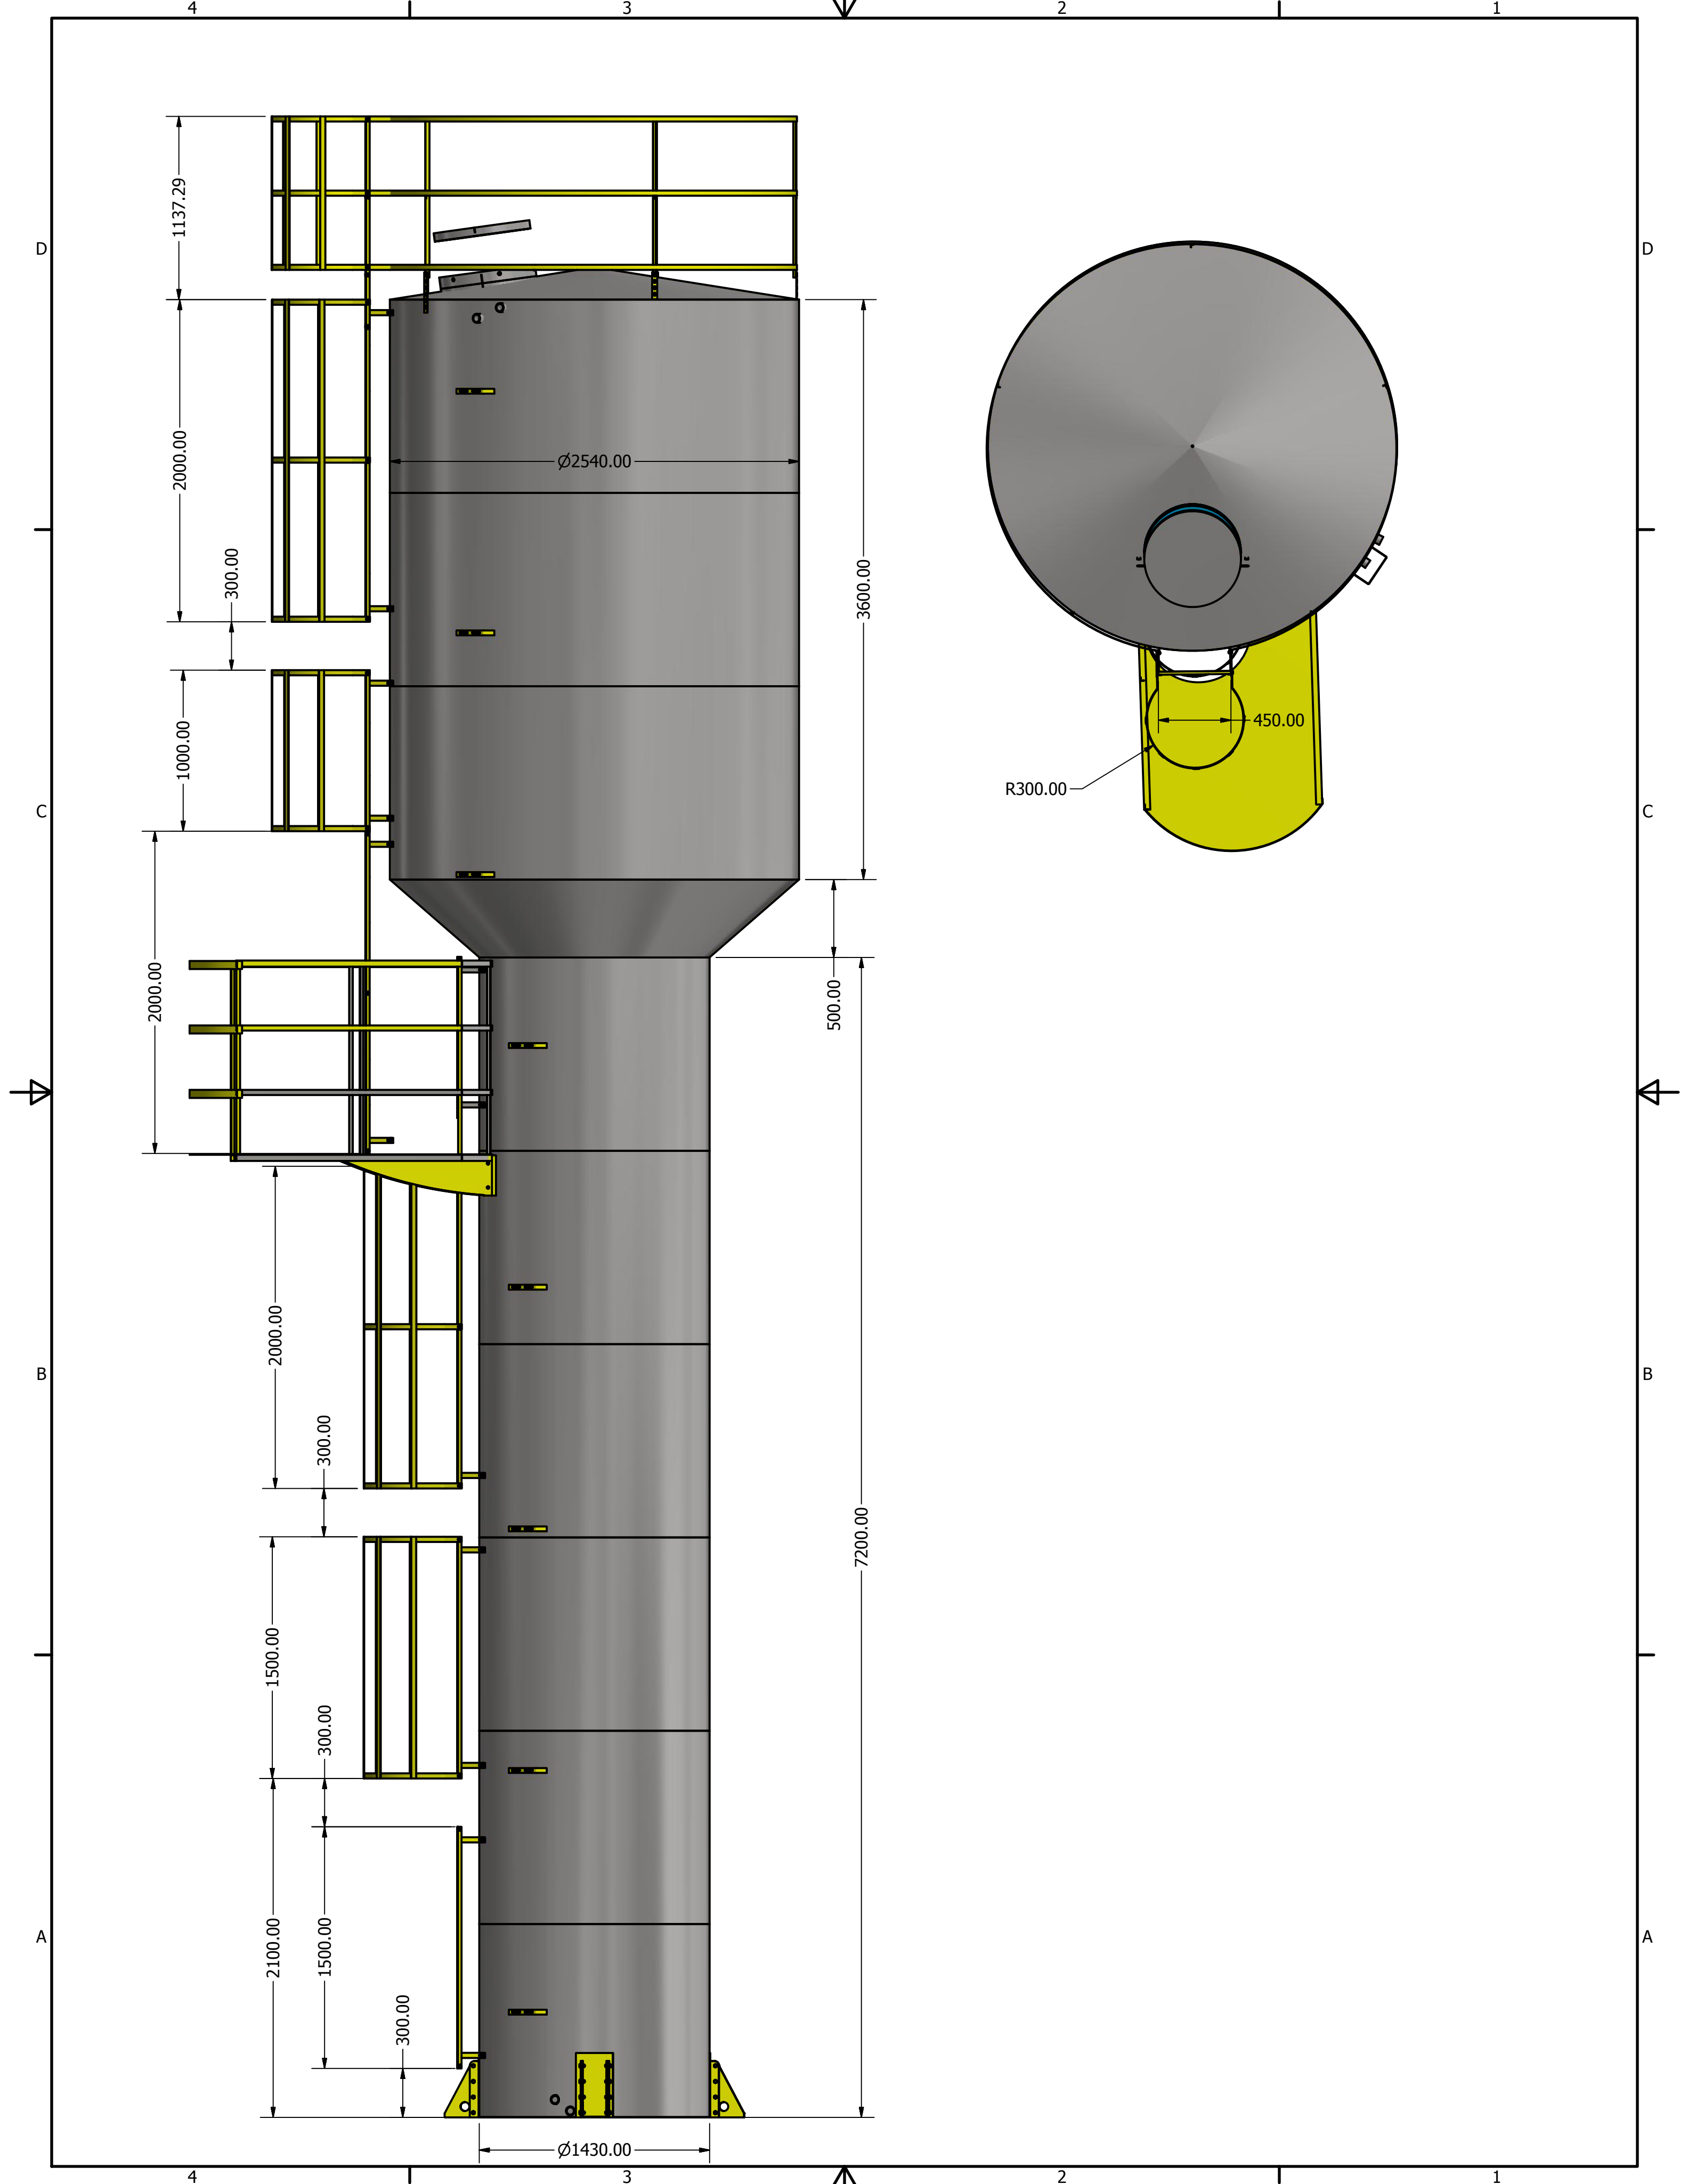

EXTRAVASOR 1 1/2"
 ENTRADA 1 1/2"

ENTRADA 1 1/2"
 EXTRAVASOR 1 1/2"
 SAIDA 1 1/2"
 DRENO 1 1/2"

DRAWN Dione		07/04/2015		FAZ FORTE RESERVATORIOS METALICOS	
 FAZFORTE		PADRAO TCA 3002			
		SIZE C	DWG NO TCA 3002	REV	
SCALE				SHEET 1 OF 4	

LISTA DE PEÇAS		
ITEM	QTD	NÚM. DE PEÇA
1	1	TCA 3002 CASCA
2	1	GRADE SEGURANÇA 2540
3	2	escada guarda corpo 2 metros
4	1	escada padrao 1 metro
5	1	patamar longo 1600
6	1	ESCADA 2 METROS
7	1	escada guardacorpo 1,5 metros
8	1	escada 1.5 metros
9	4	pes 350 MM
10	1	tampa inspeção
11	4	ISO 4144 - Bolsa S2 1 1/2
12	8	suporte tubolação
13	1	escada 1 metros
14	1	