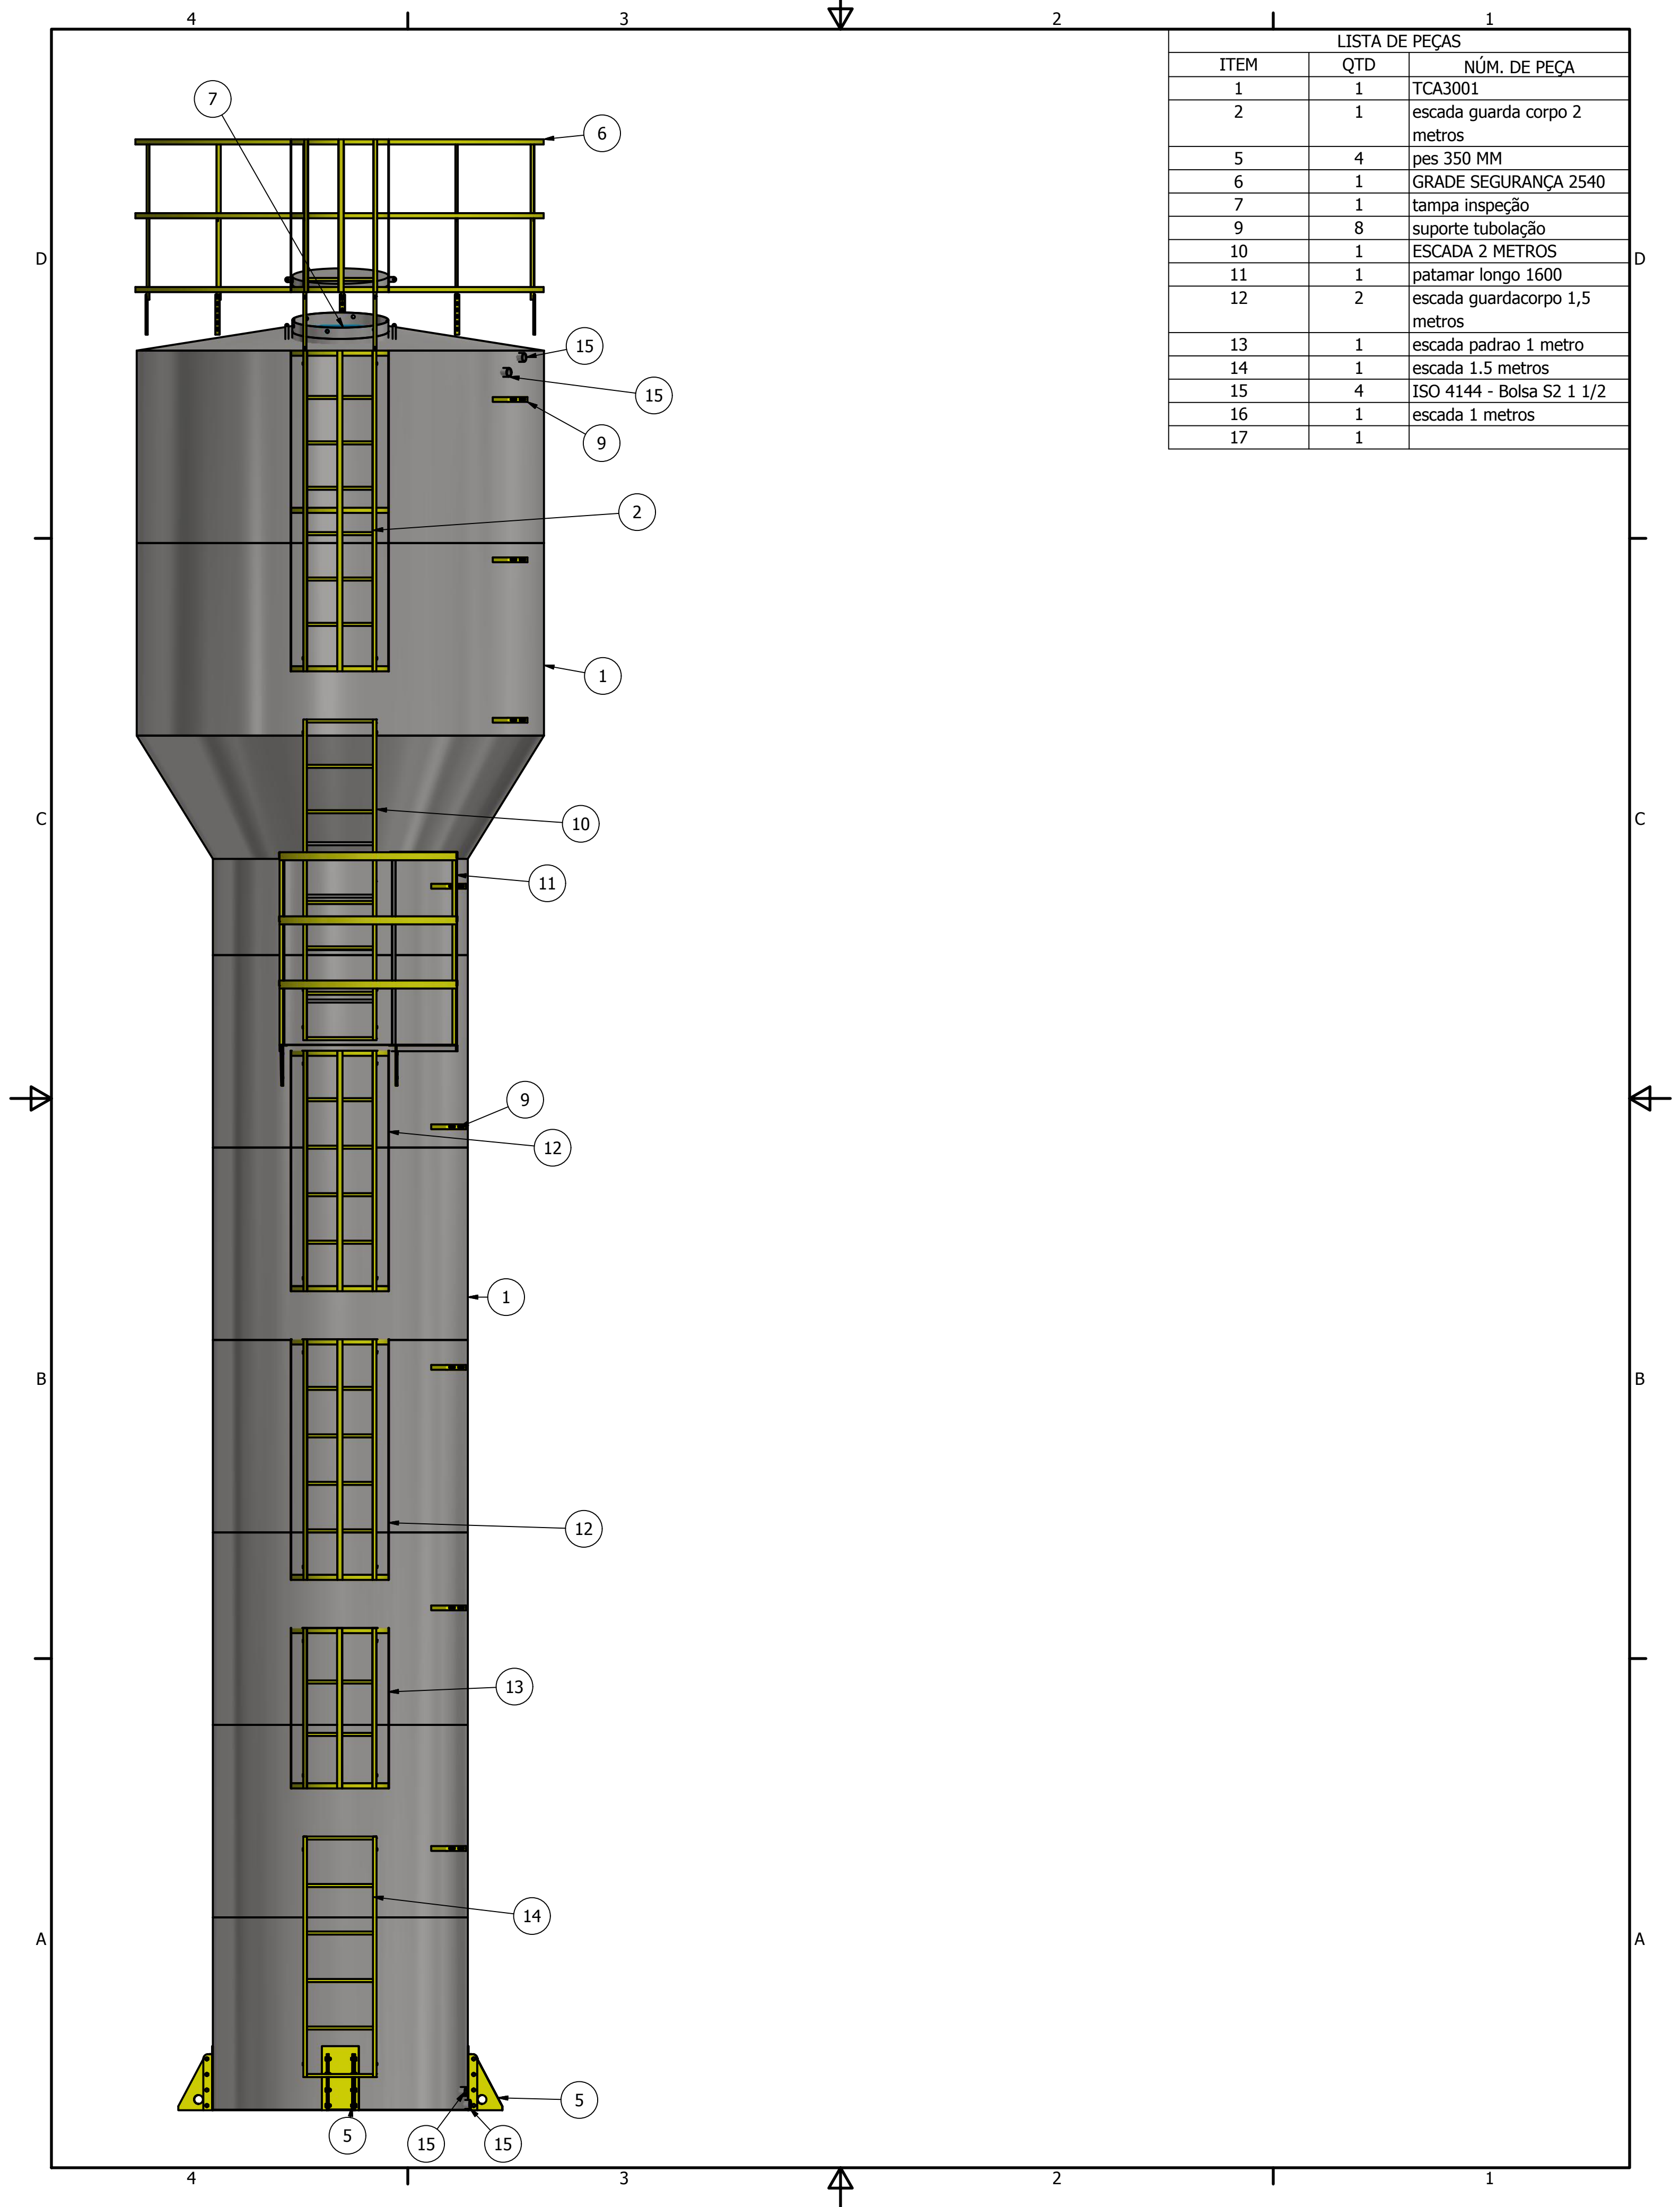

DRAWN Dione		07/04/2015		FAZ FORTE RESERVATORIOS METALICOS	
 FAZFORTE		PADRAO TCA 3001			
		SIZE C	DWG NO TCA 3001		REV
SCALE				SHEET 1 OF 4	

LISTA DE PEÇAS		
ITEM	QTD	NÚM. DE PEÇA
1	1	TCA3001
2	1	escada guarda corpo 2 metros
5	4	pes 350 MM
6	1	GRADE SEGURANÇA 2540
7	1	tampa inspeção
9	8	suporte tubulação
10	1	ESCADA 2 METROS
11	1	patamar longo 1600
12	2	escada guardacorpo 1,5 metros
13	1	escada padrao 1 metro
14	1	escada 1.5 metros
15	4	ISO 4144 - Bolsa S2 1 1/2
16	1	escada 1 metros
17	1	