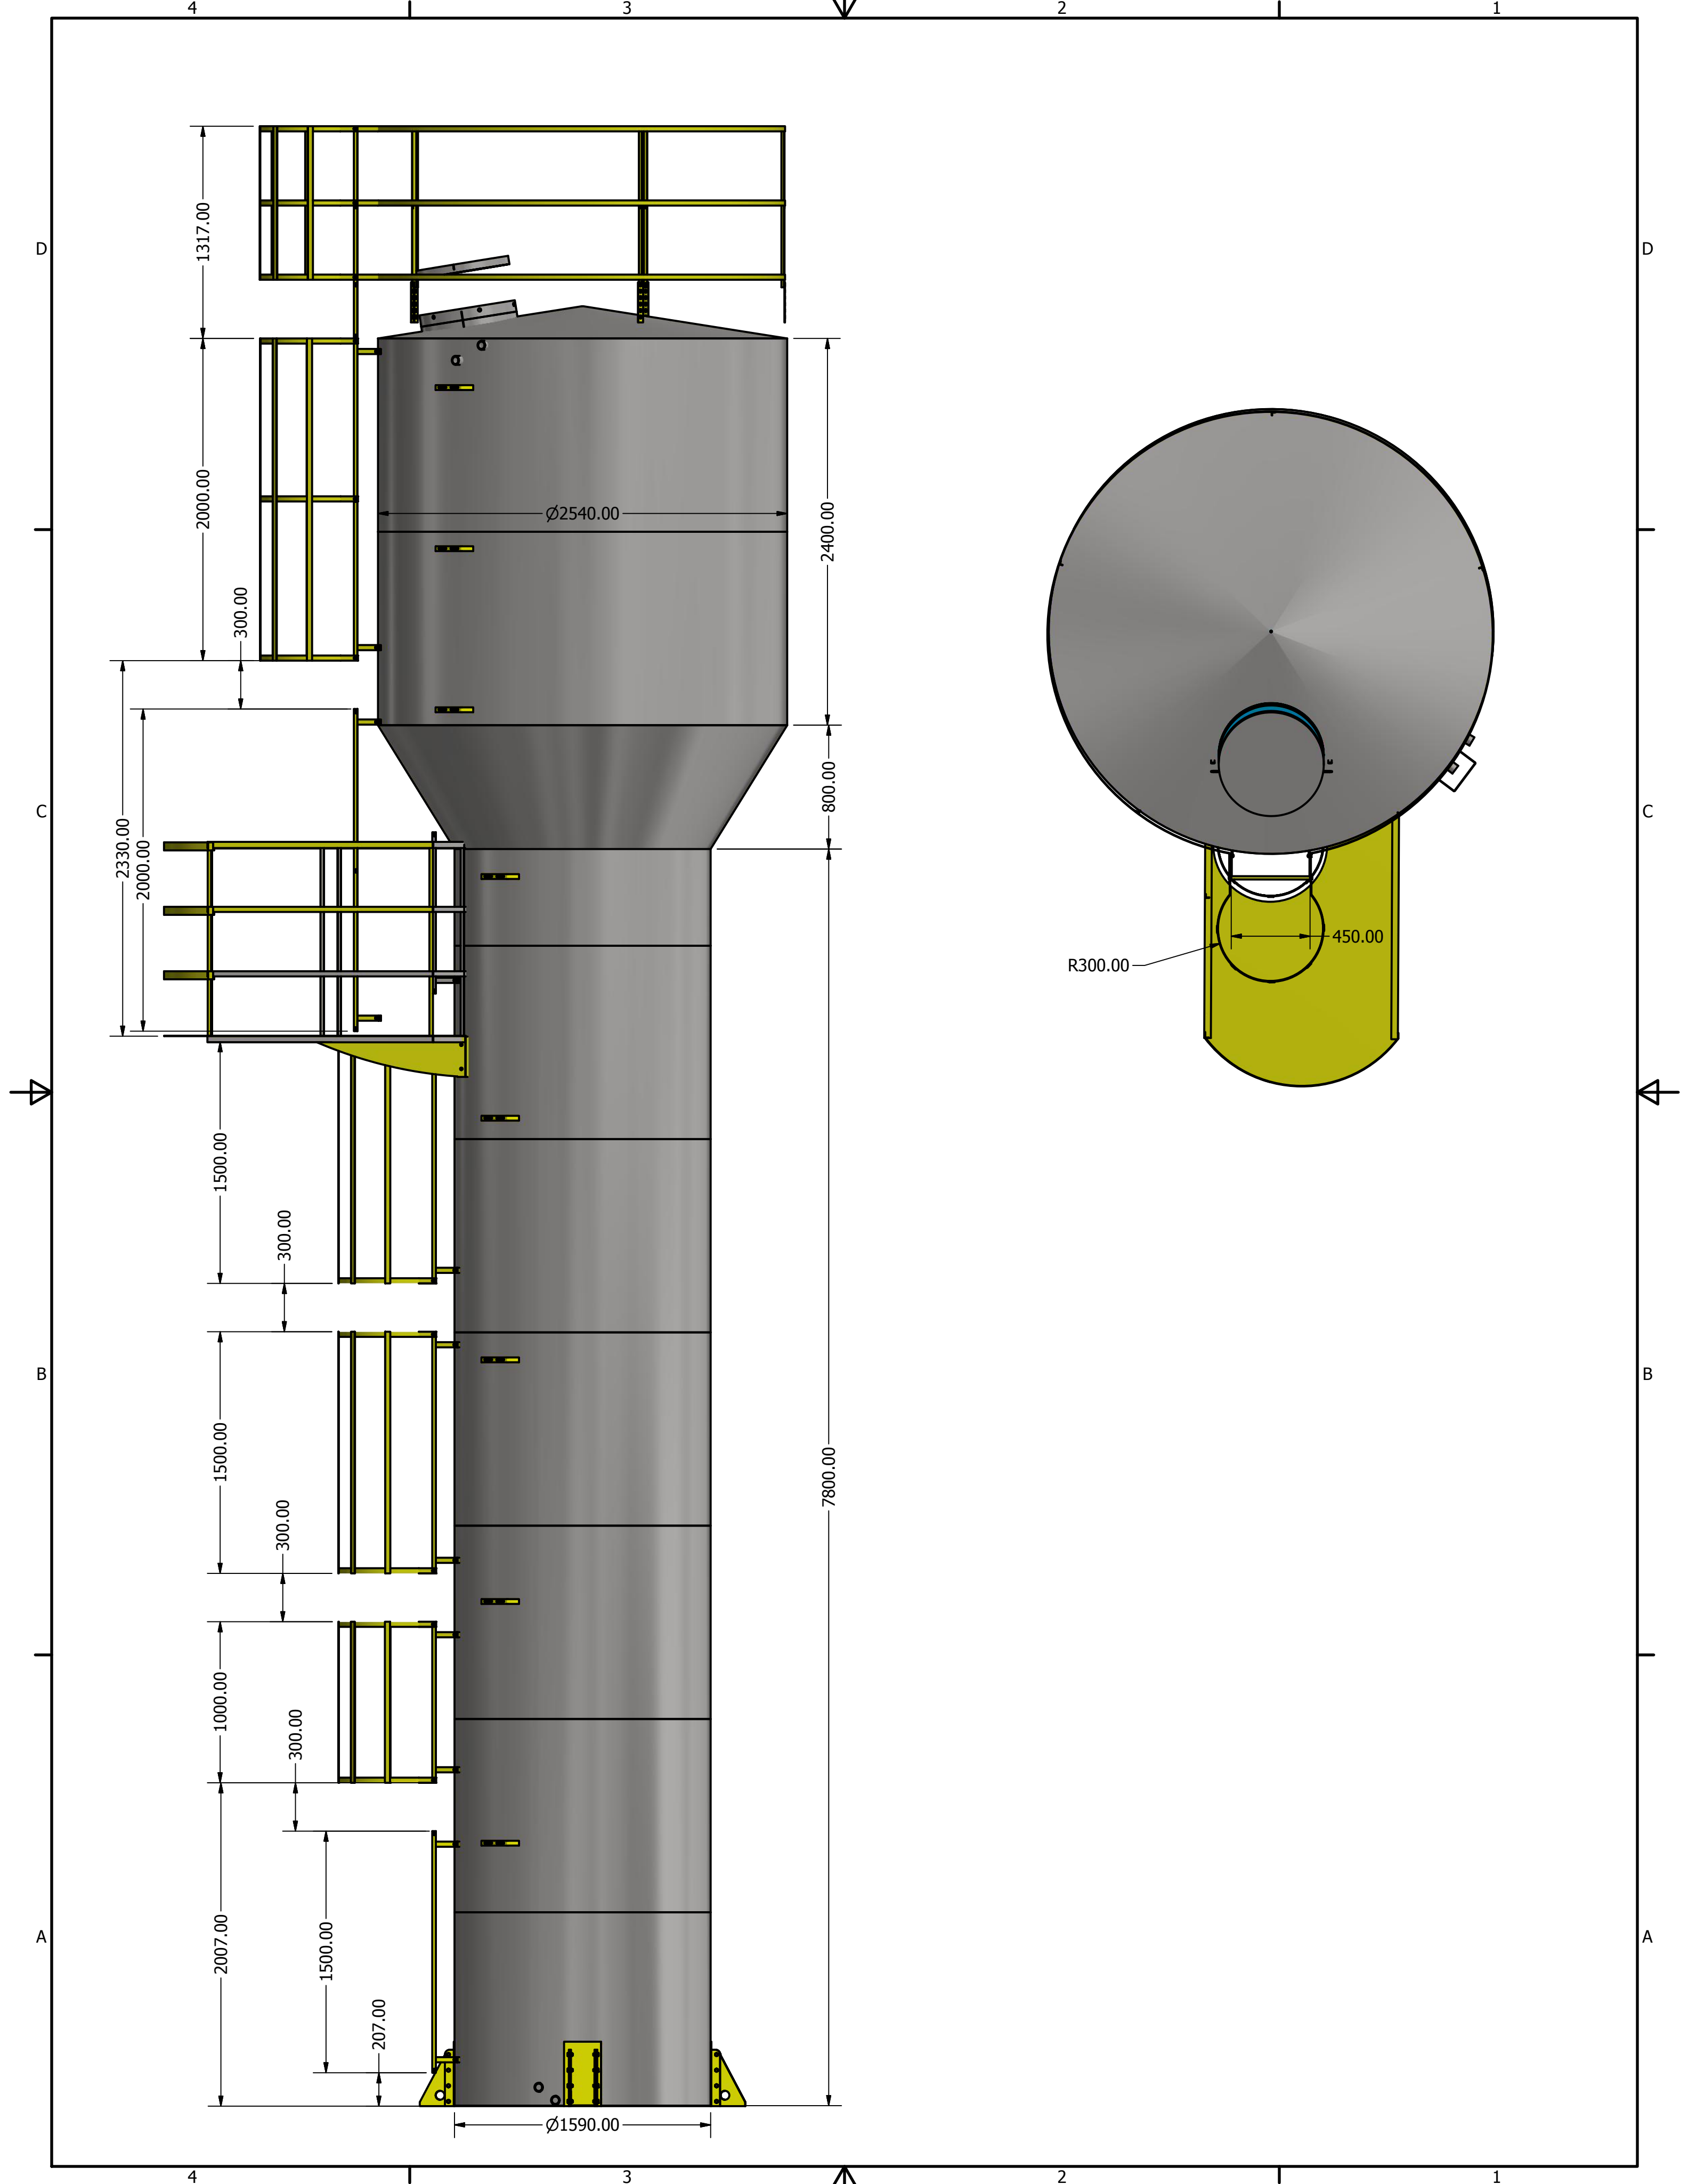

DRAWN Dione		07/04/2015		FAZ FORTE RESERVATORIOS METALICOS	
 FAZFORTE		PADRAO TCA 3001			
		SIZE C	DWG NO TCA 3001		REV
SCALE				SHEET 1 OF 4	

LISTA DE PEÇAS		
ITEM	QTD	NÚM. DE PEÇA
1	1	TCA3001
2	1	escada guarda corpo 2 metros
5	4	pes 350 MM
6	1	GRADE SEGURANÇA 2540
7	1	tampa inspeção
9	8	suporte tubulação
10	1	ESCADA 2 METROS
11	1	patamar longo 1600
12	2	escada guardacorpo 1,5 metros
13	1	escada padrao 1 metro
14	1	escada 1.5 metros
15	4	ISO 4144 - Bolsa S2 1 1/2
16	1	escada 1 metros
17	1	