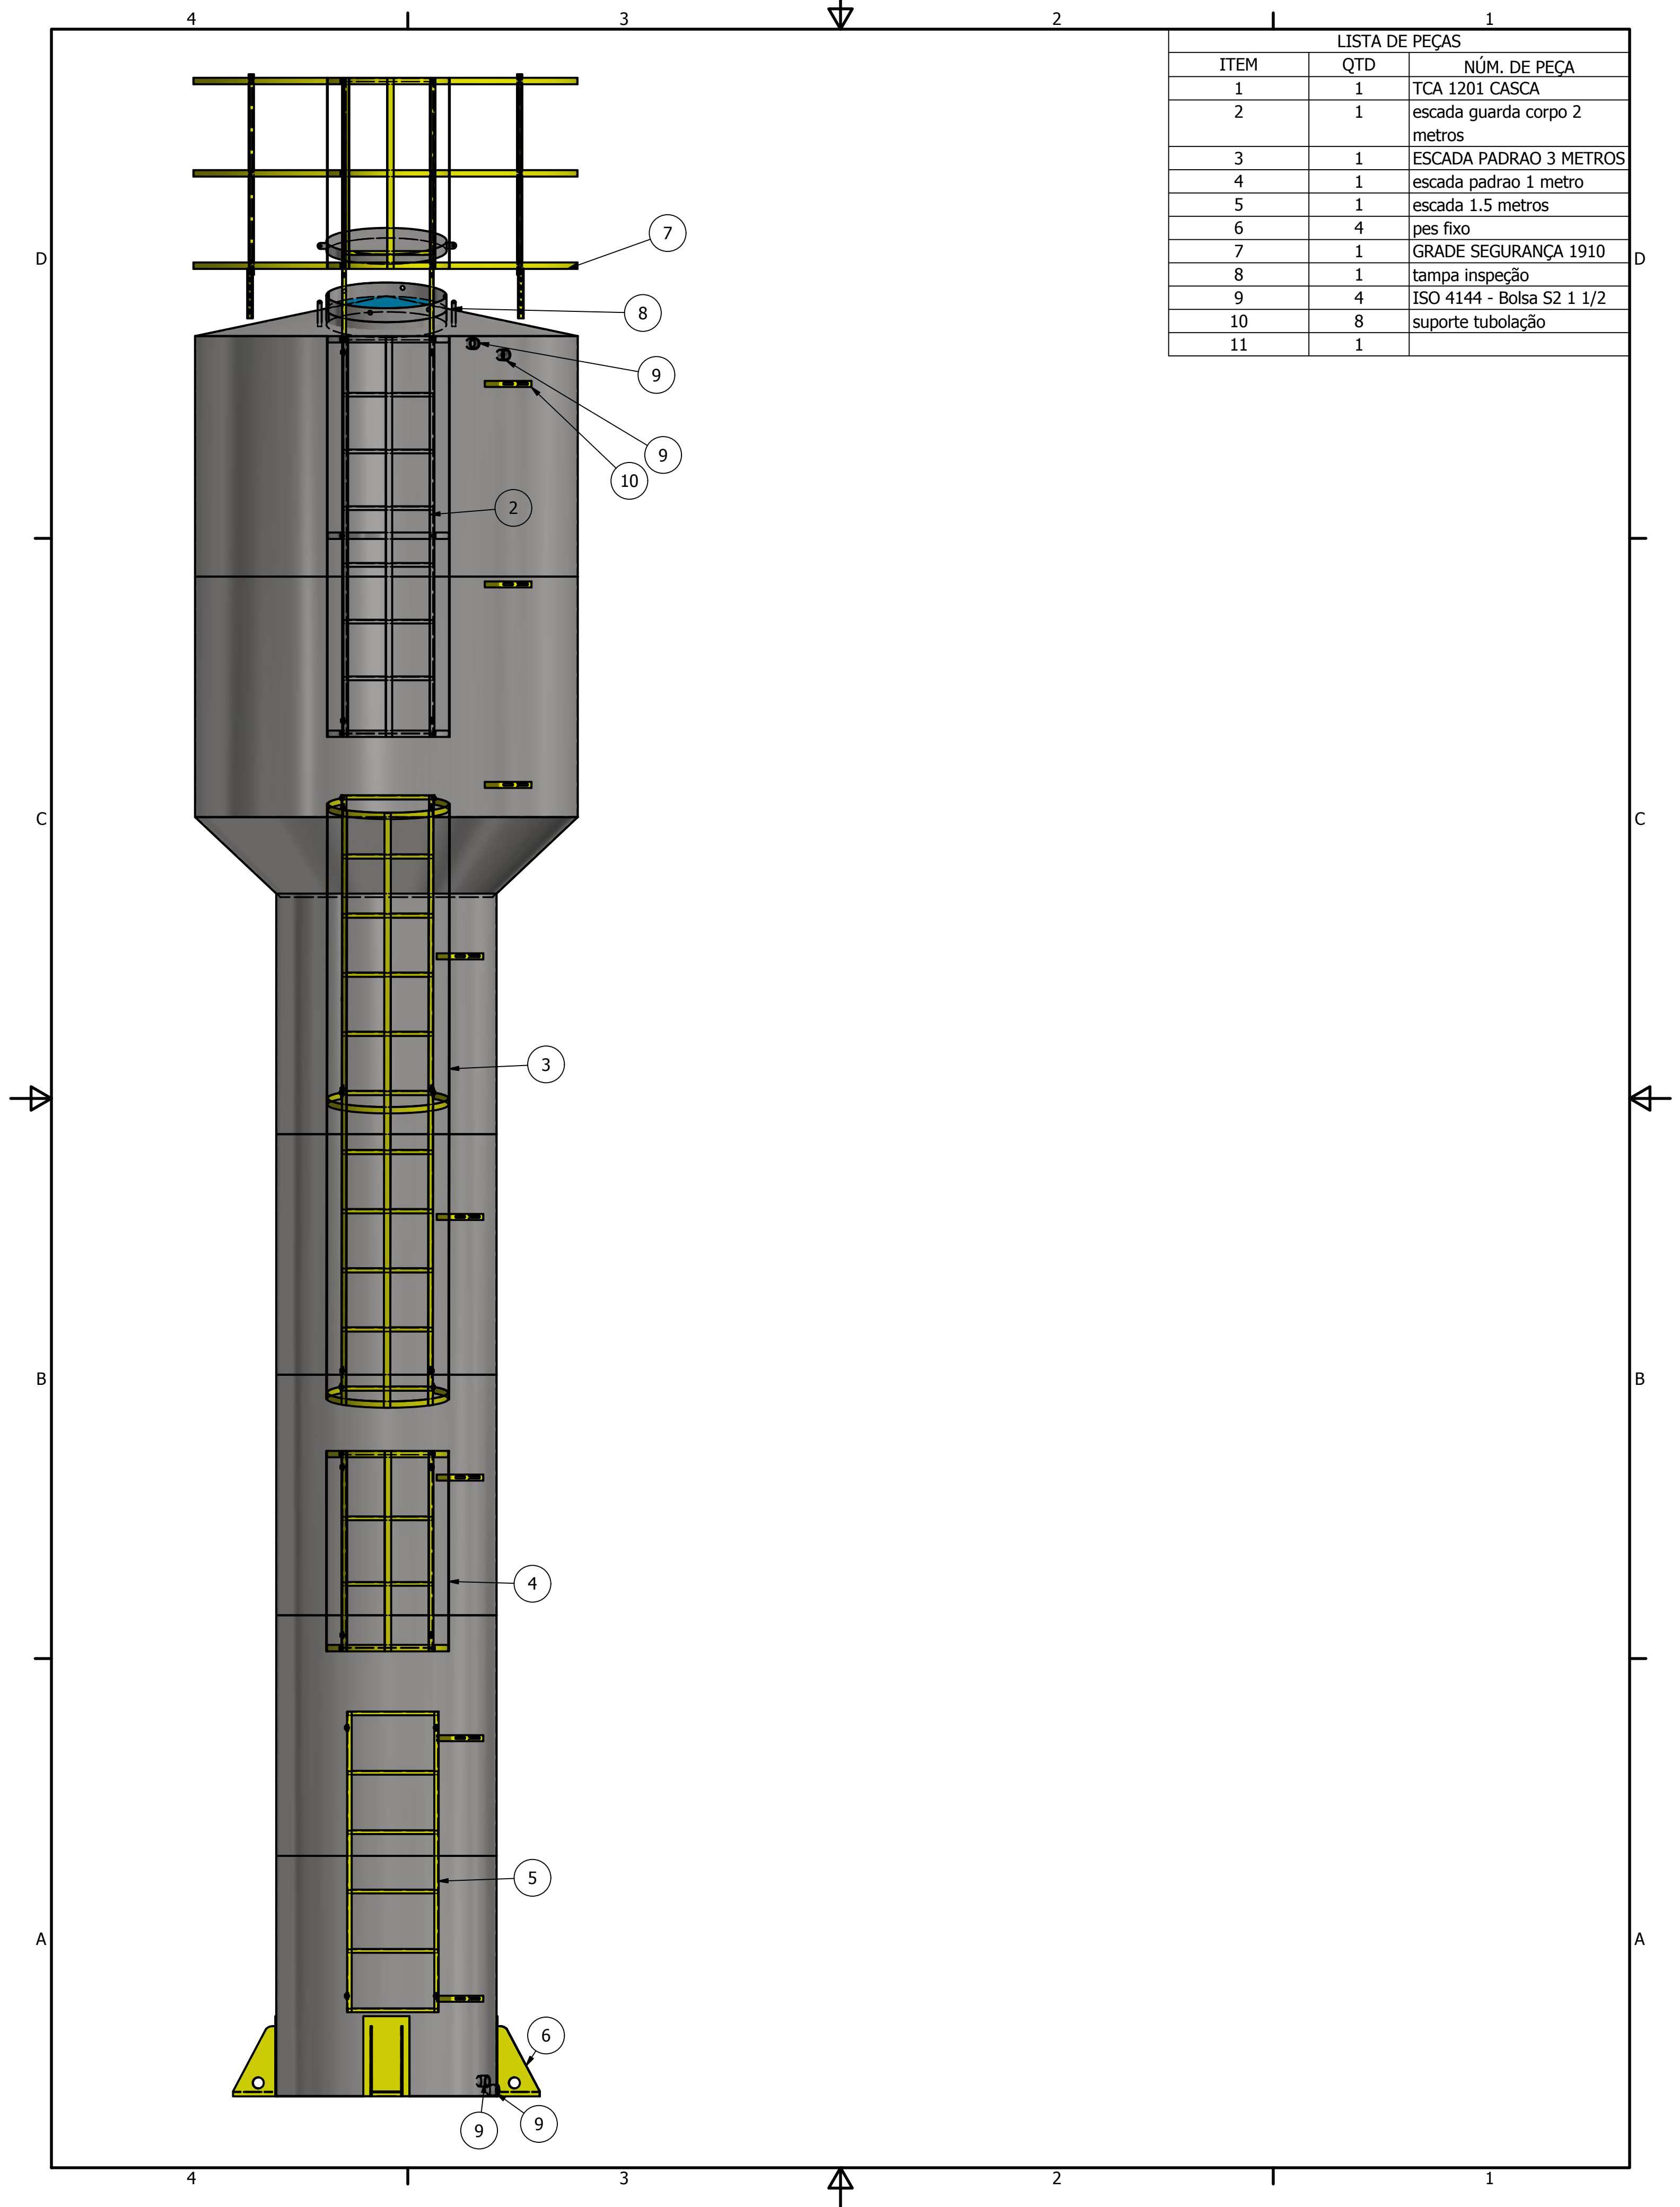

DRAWN Dione		07/04/2015		FAZ FORTE RESERVATORIOS METALICOS	
 FAZFORTE		PADRAO TCA 1201			
		SIZE C	DWG NO TCA 1201		REV
SCALE				SHEET 1 OF 4	

LISTA DE PEÇAS		
ITEM	QTD	NÚM. DE PEÇA
1	1	TCA 1201 CASCA
2	1	escada guarda corpo 2 metros
3	1	ESCADA PADRAO 3 METROS
4	1	escada padrao 1 metro
5	1	escada 1.5 metros
6	4	pes fixo
7	1	GRADE SEGURANÇA 1910
8	1	tampa inspeção
9	4	ISO 4144 - Bolsa S2 1 1/2
10	8	suporte tubulação
11	1	