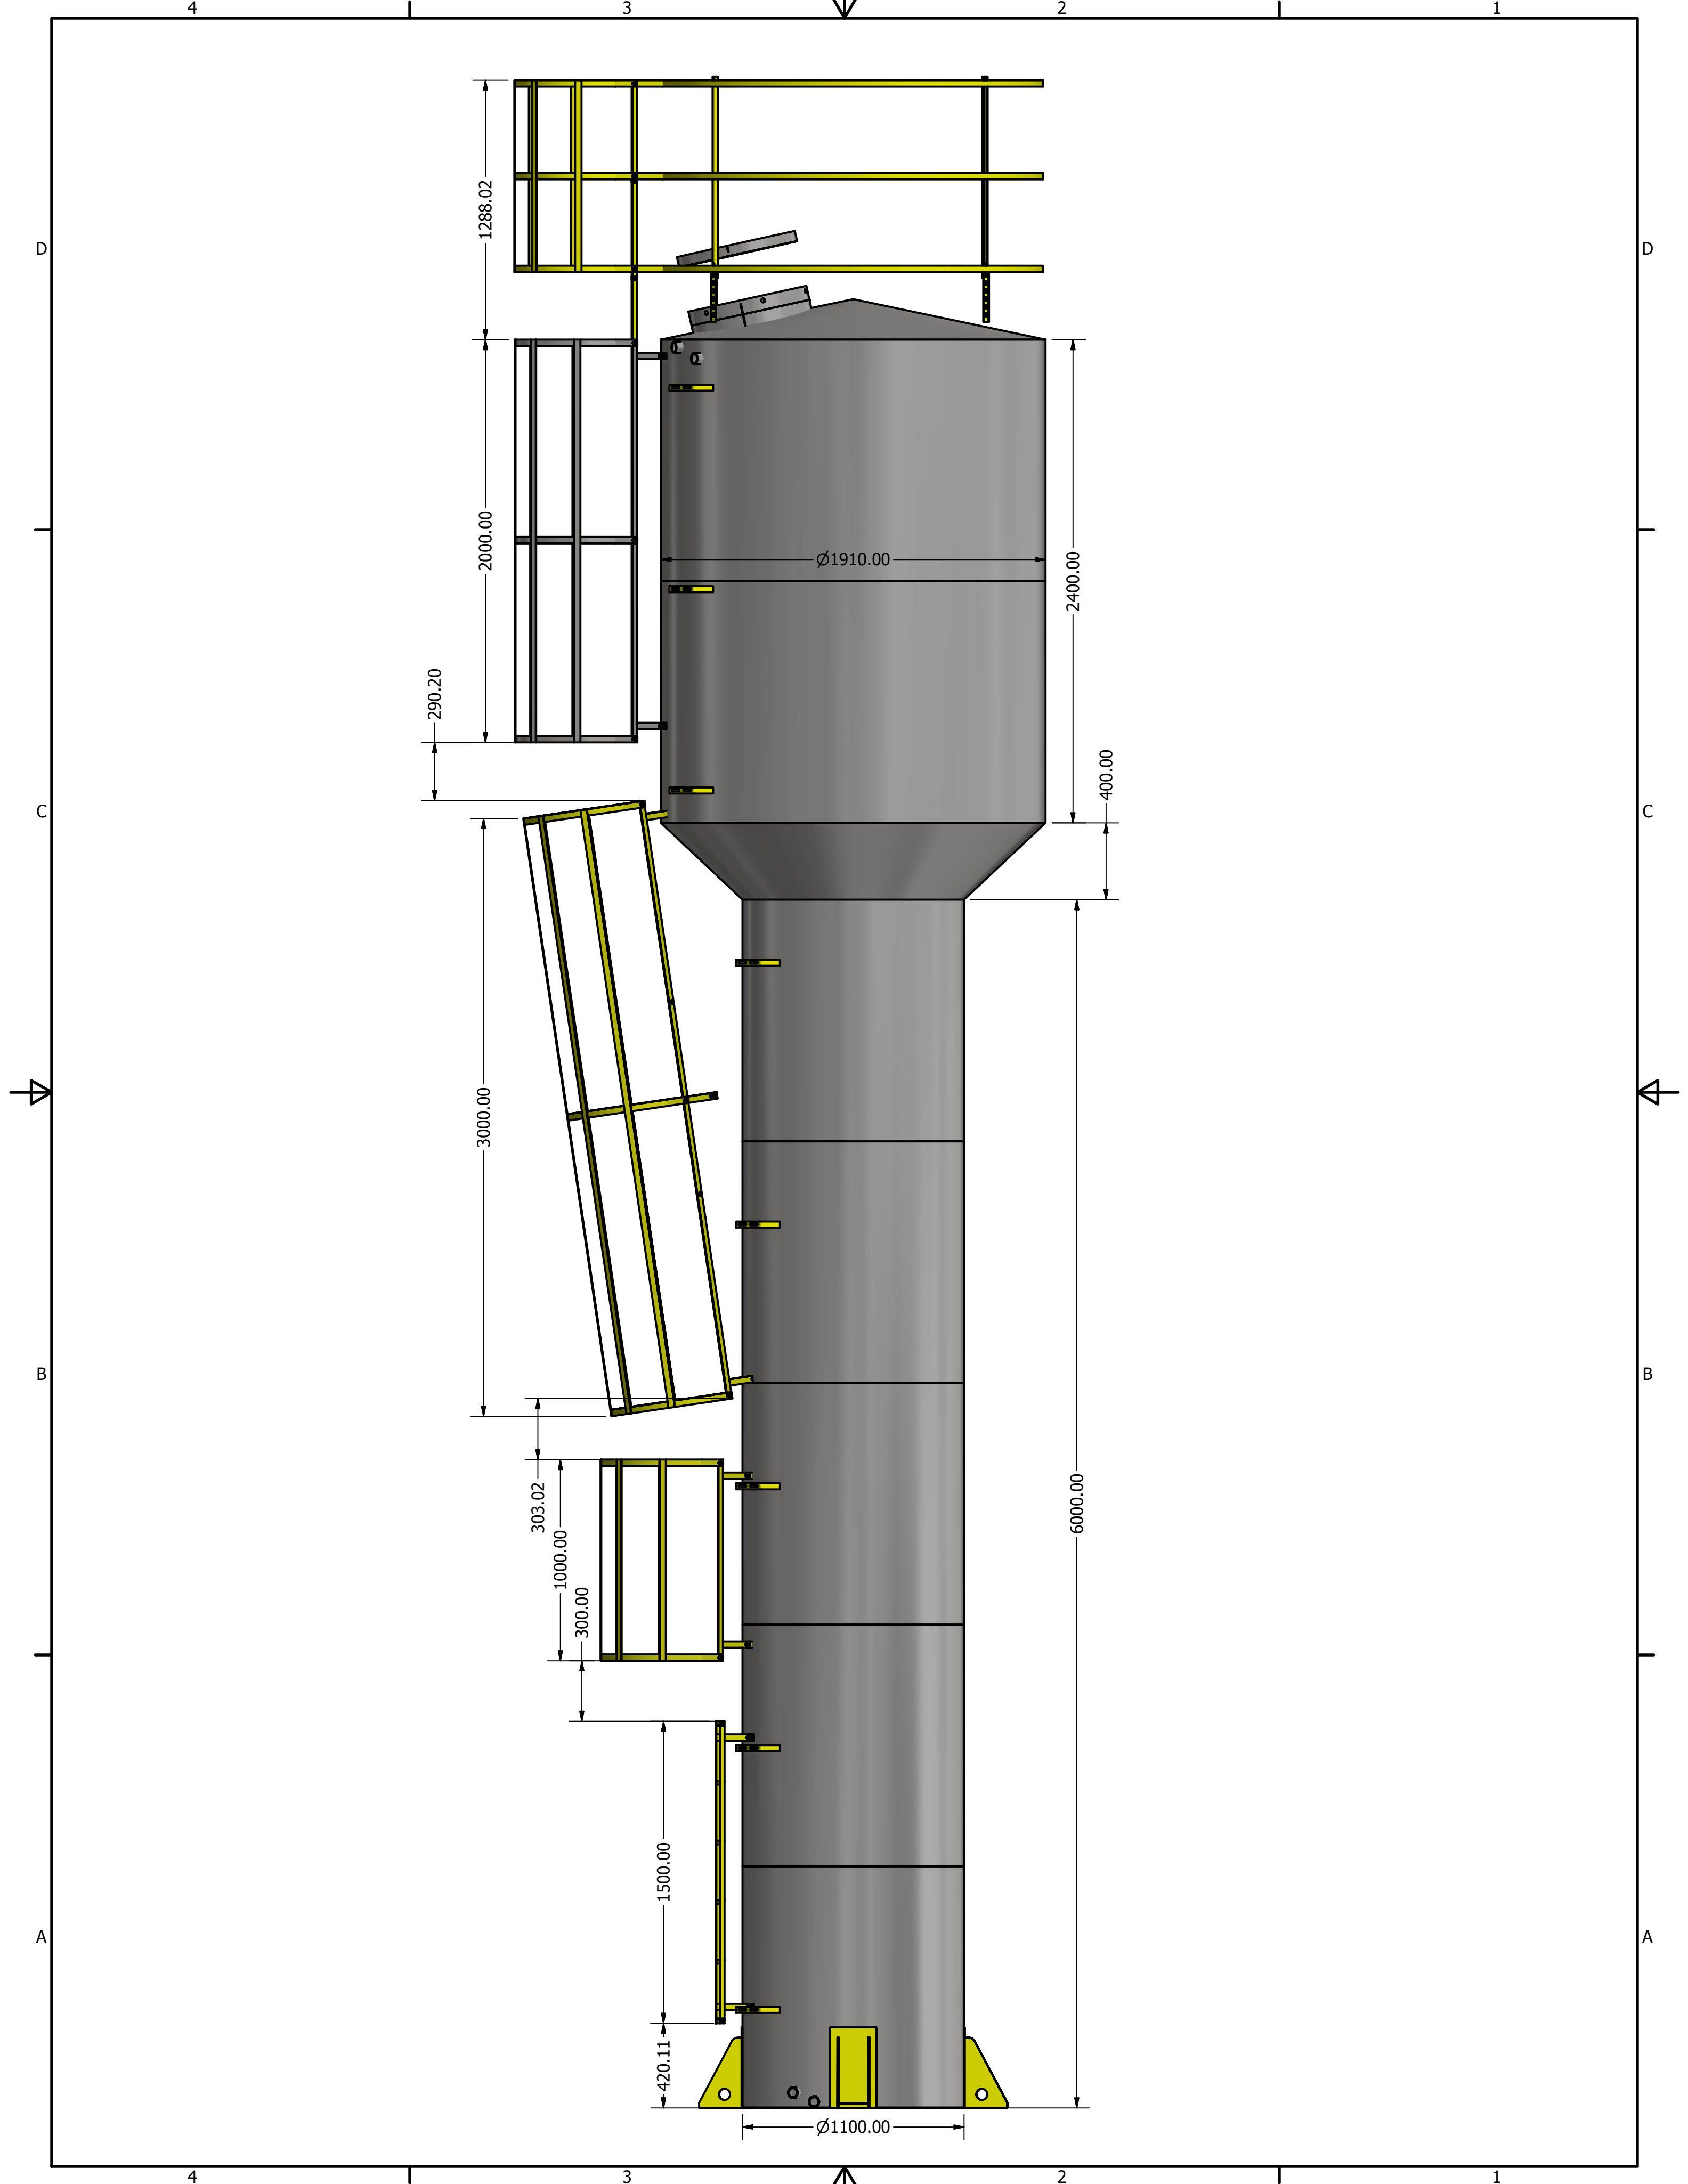

DRAWN Dione		07/04/2015		FAZ FORTE RESERVATORIOS METALICOS	
 FAZFORTE		PADRAO TCA 1201			
		SIZE C	DWG NO TCA 1201		REV
SCALE				SHEET 1 OF 4	

LISTA DE PEÇAS		
ITEM	QTD	NÚM. DE PEÇA
1	1	TCA 1201 CASCA
2	1	escada guarda corpo 2 metros
3	1	ESCADA PADRAO 3 METROS
4	1	escada padrao 1 metro
5	1	escada 1.5 metros
6	4	pes fixo
7	1	GRADE SEGURANÇA 1910
8	1	tampa inspeção
9	4	ISO 4144 - Bolsa S2 1 1/2
10	8	suporte tubulação
11	1	