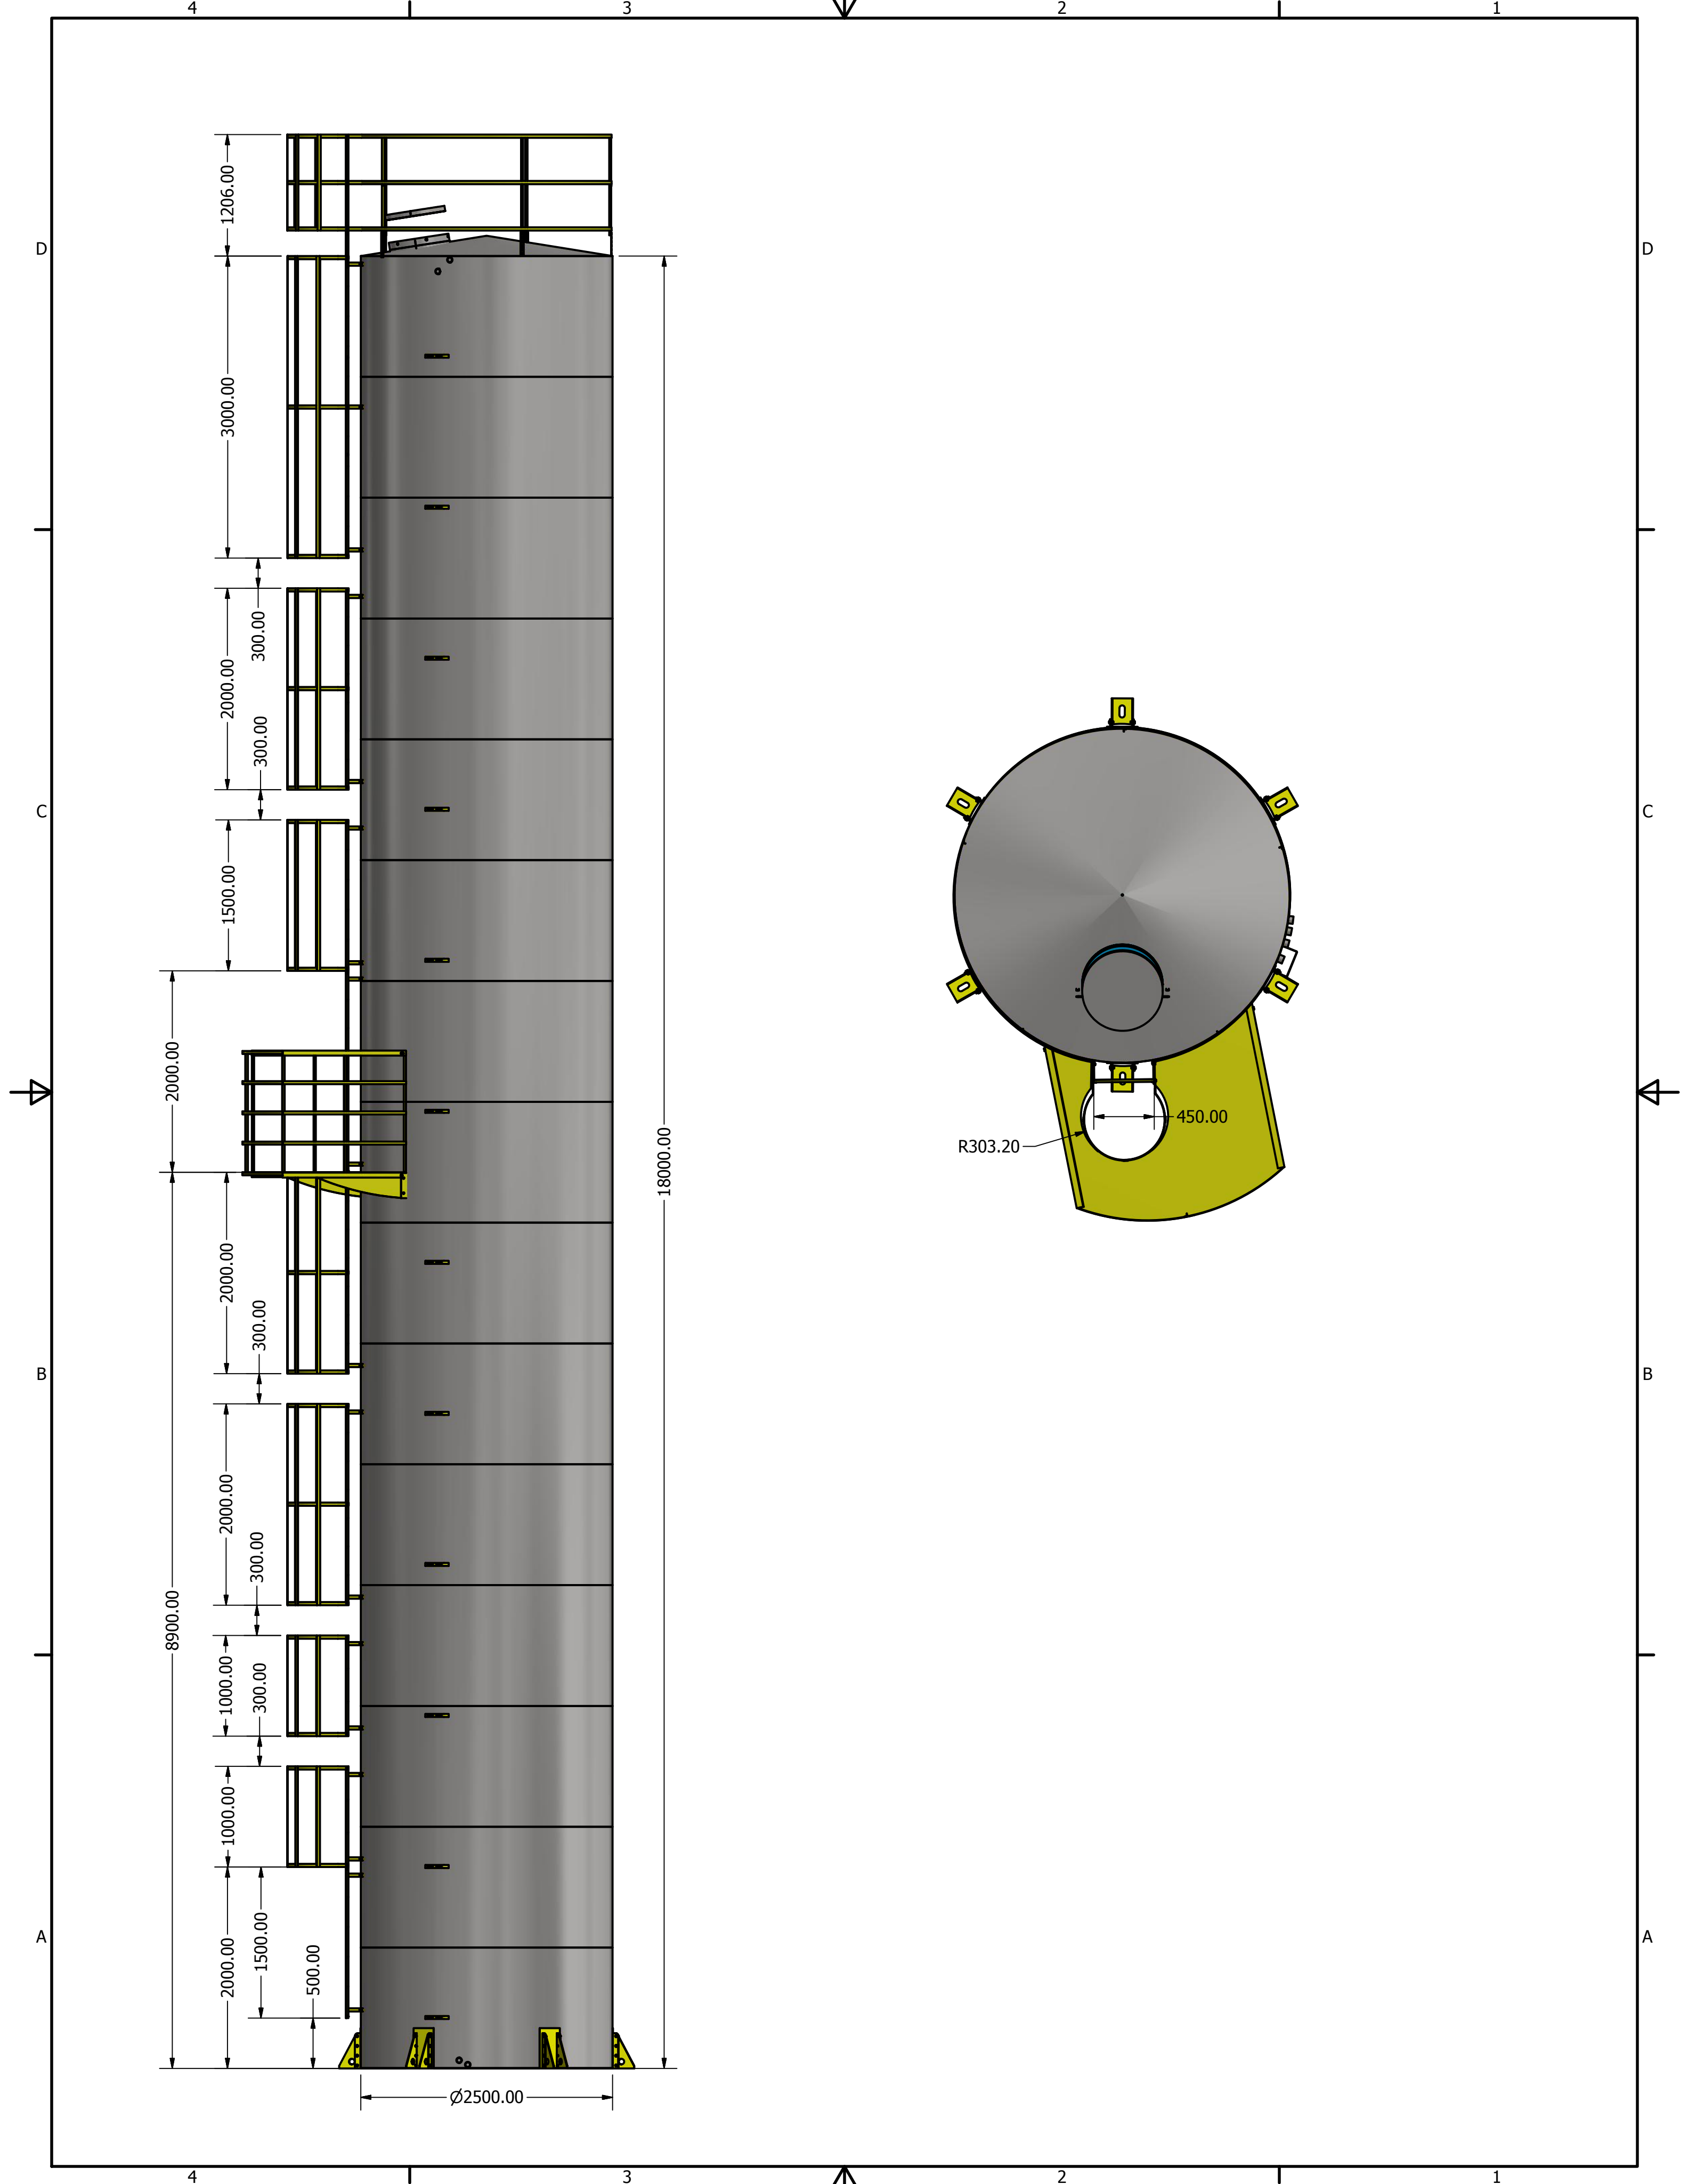

EXTRAVASOR 1 1/2"

ENTRADA 1 1/2"

DRENO 1 1/2"  
SAIDA 1 1/2"

DRENO 1 1/2"

SAIDA 1 1/2"

EXTRAVASOR 1 1/2"

ENTRADA 1 1/2"

DRAWN  
Dione

07/04/2015

FAZ FORTE RESERVATORIOS METALICOS

PADRAO

**TBL 8801**

SIZE  
C

DWG NO  
TBL 8801

REV

**FAZFORTE**

SCALE

SHEET 1 OF 4

LISTA DE PEÇAS

ITEM	QTD	NÚM. DE PEÇA
1	1	TBL 8820 CASCA
2	1	GRADE SEGURANÇA 2500
3	1	PATAMAR 2500 DIAMETRO
4	1	ESCADA PADRAO 3 METROS
5	3	escada guarda corpo 2 metros
6	1	ESCADA 2 METROS
7	1	escada guardacorpo 1,5 metros
8	2	escada padrao 1 metro
9	1	escada 1.5 metros
10	6	pes 350 MM
11	1	tampa inspeção
12	4	ISO 4144 - Bolsa S2 1 1/2
13	12	suporte tubulação
14	1	