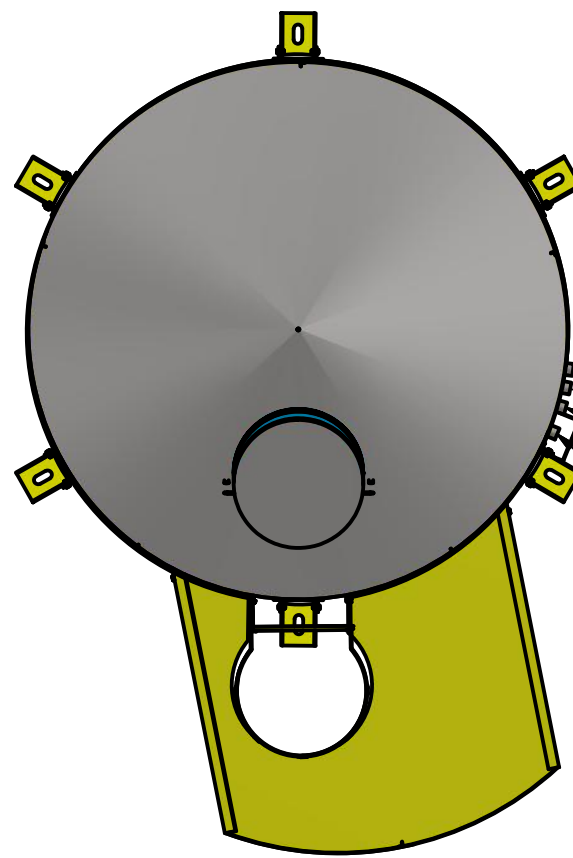

EXTRAVASOR 1 1/2"

ENTRADA 1 1/2"

DRENO 1 1/2"  
SAIDA 1 1/2"

DRENO 1 1/2"

SAIDA 1 1/2"

EXTRAVASOR 1 1/2"

ENTRADA 1 1/2"

DRAWN  
Dione

07/04/2015

FAZ FORTE RESERVATORIOS METALICOS

PADRAO

**TBL 8801**

SIZE  
C

DWG NO  
TBL 8801

REV

**FAZFORTE**

SCALE

SHEET 1 OF 4

LISTA DE PEÇAS

ITEM	QTD	NÚM. DE PEÇA
1	1	TBL 8820 CASCA
2	1	GRADE SEGURANÇA 2500
3	1	PATAMAR 2500 DIAMETRO
4	1	ESCADA PADRAO 3 METROS
5	3	escada guarda corpo 2 metros
6	1	ESCADA 2 METROS
7	1	escada guardacorpo 1,5 metros
8	2	escada padrao 1 metro
9	1	escada 1.5 metros
10	6	pes 350 MM
11	1	tampa inspeção
12	4	ISO 4144 - Bolsa S2 1 1/2
13	12	suporte tubulação
14	1	