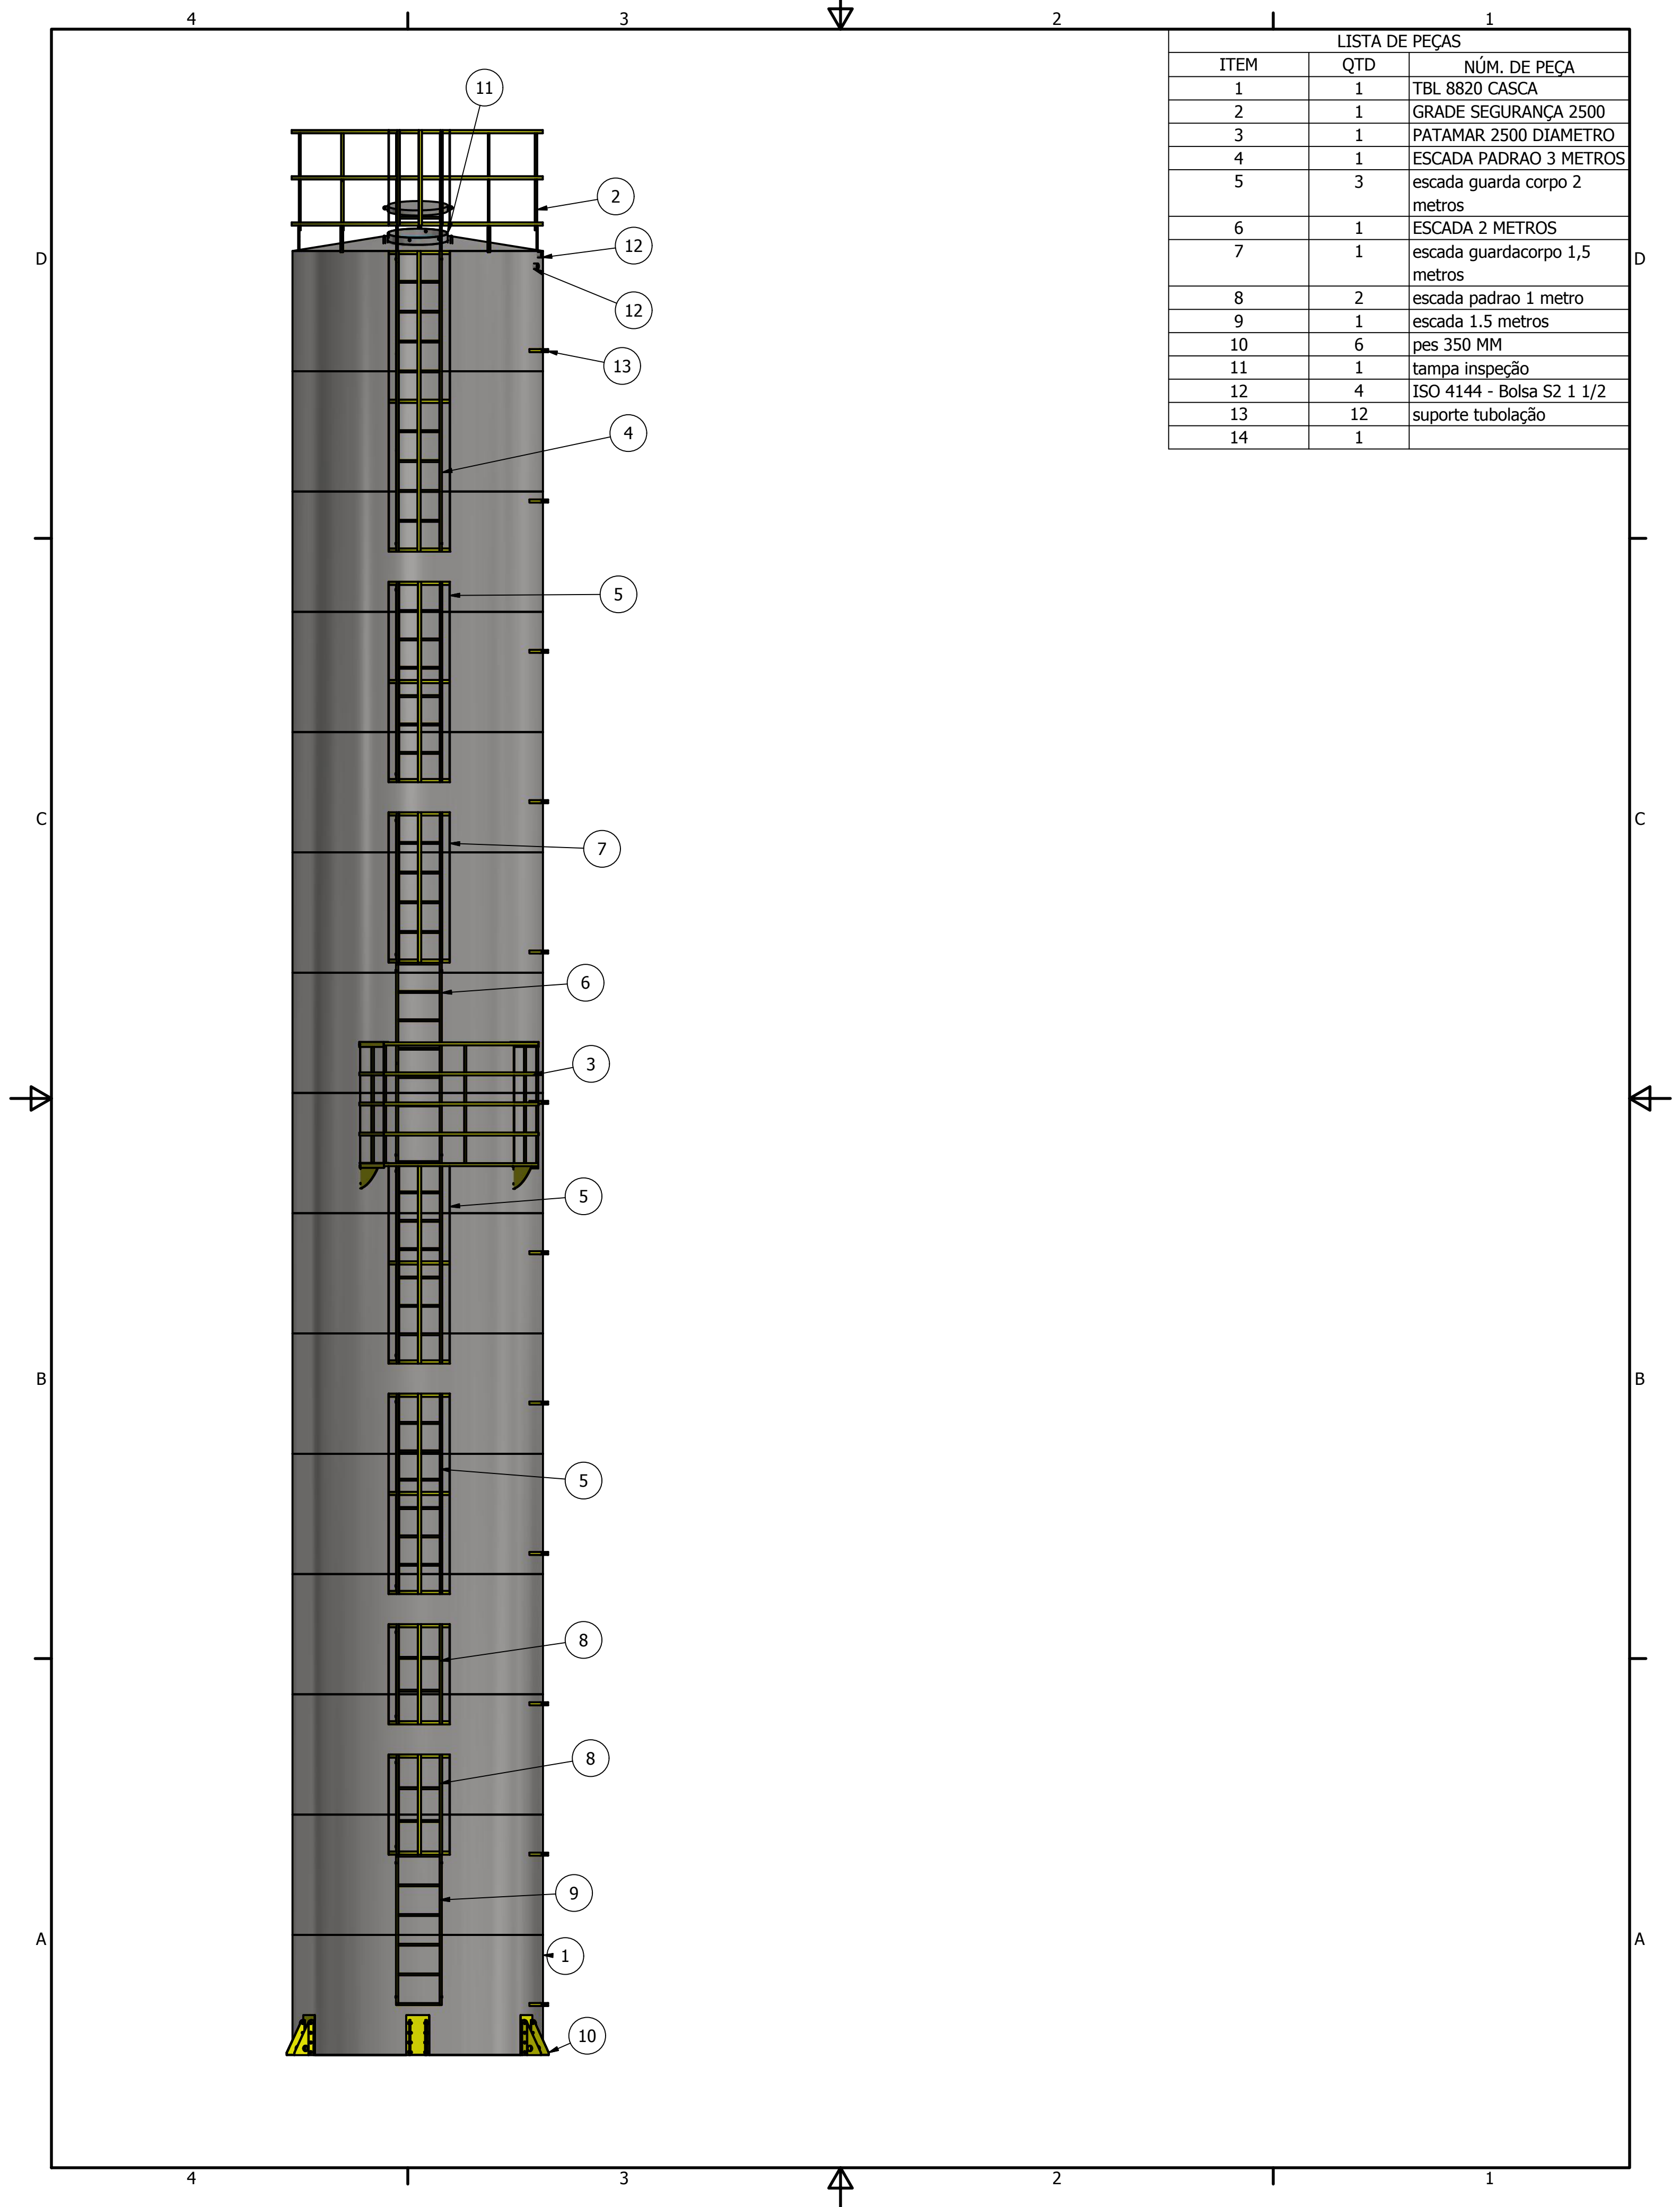

EXTRAVASOR 1 1/2"

ENTRADA 1 1/2"

DRENO 1 1/2"  
SAIDA 1 1/2"

DRENO 1 1/2"

SAIDA 1 1/2"

EXTRAVASOR 1 1/2"

ENTRADA 1 1/2"

DRAWN  
Dione

07/04/2015

FAZ FORTE RESERVATORIOS METALICOS

PADRAO

**TBL 8801**

SIZE  
C

DWG NO  
TBL 8801

REV

**FAZFORTE**

SCALE

SHEET 1 OF 4

LISTA DE PEÇAS

ITEM	QTD	NÚM. DE PEÇA
1	1	TBL 8820 CASCA
2	1	GRADE SEGURANÇA 2500
3	1	PATAMAR 2500 DIAMETRO
4	1	ESCADA PADRAO 3 METROS
5	3	escada guarda corpo 2 metros
6	1	ESCADA 2 METROS
7	1	escada guardacorpo 1,5 metros
8	2	escada padrao 1 metro
9	1	escada 1.5 metros
10	6	pes 350 MM
11	1	tampa inspeção
12	4	ISO 4144 - Bolsa S2 1 1/2
13	12	suporte tubulação
14	1	