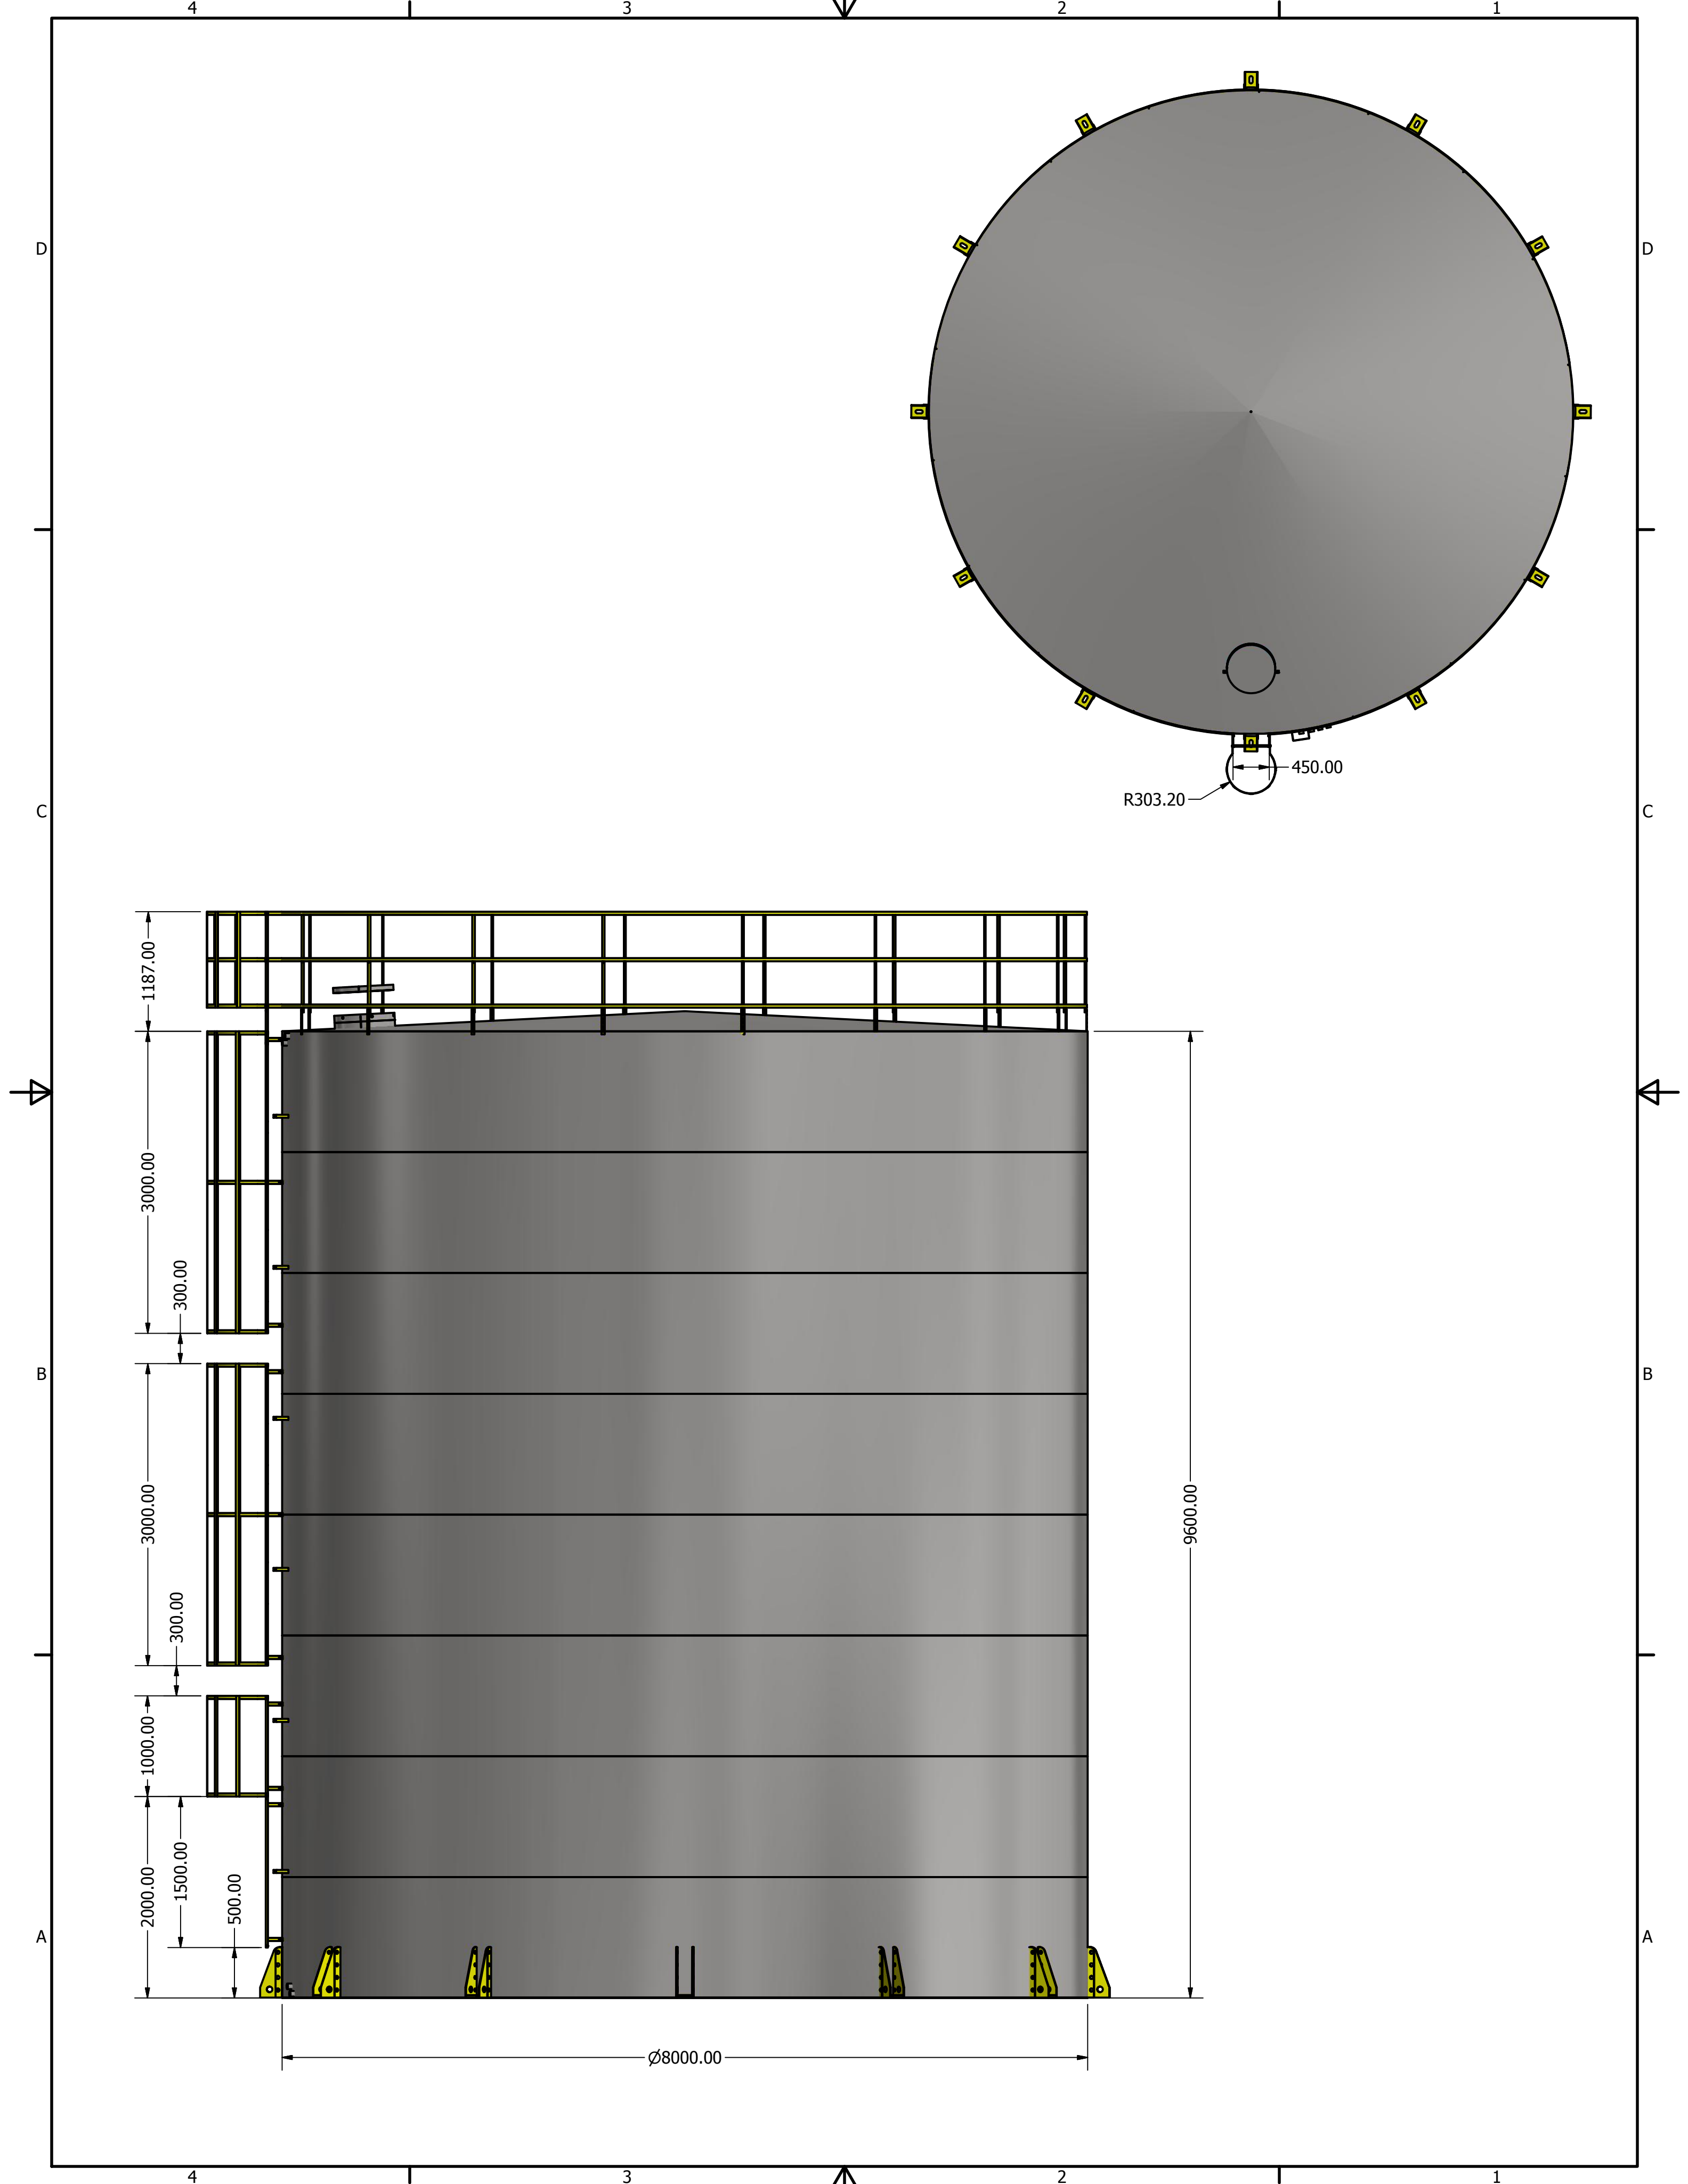

DRAWN  
Dione 07/04/2015

**FAZFORTE**

<b>FAZ FORTE RESERVATORIOS METALICOS</b>			
PADRAO		<b>TBL 48001</b>	
SIZE	DWG NO	REV	
C	TBL 48001		
SCALE			SHEET 1 OF 4

LISTA DE PEÇAS		
ITEM	QTD	NÚM. DE PEÇA
1	1	TBL 48001 CASCA
2	1	GRADE SEGURANÇA 8000
3	2	ESCADA PADRAO 3 METROS
4	1	escada padrao 1 metro
5	1	escada 1.5 metros
6	12	pes 500 mm altura
7	4	ISO 4144 - Bolsa S2 1 1/2
8	6	suporte tubulação
9	1	tampa inspeção
10	1	