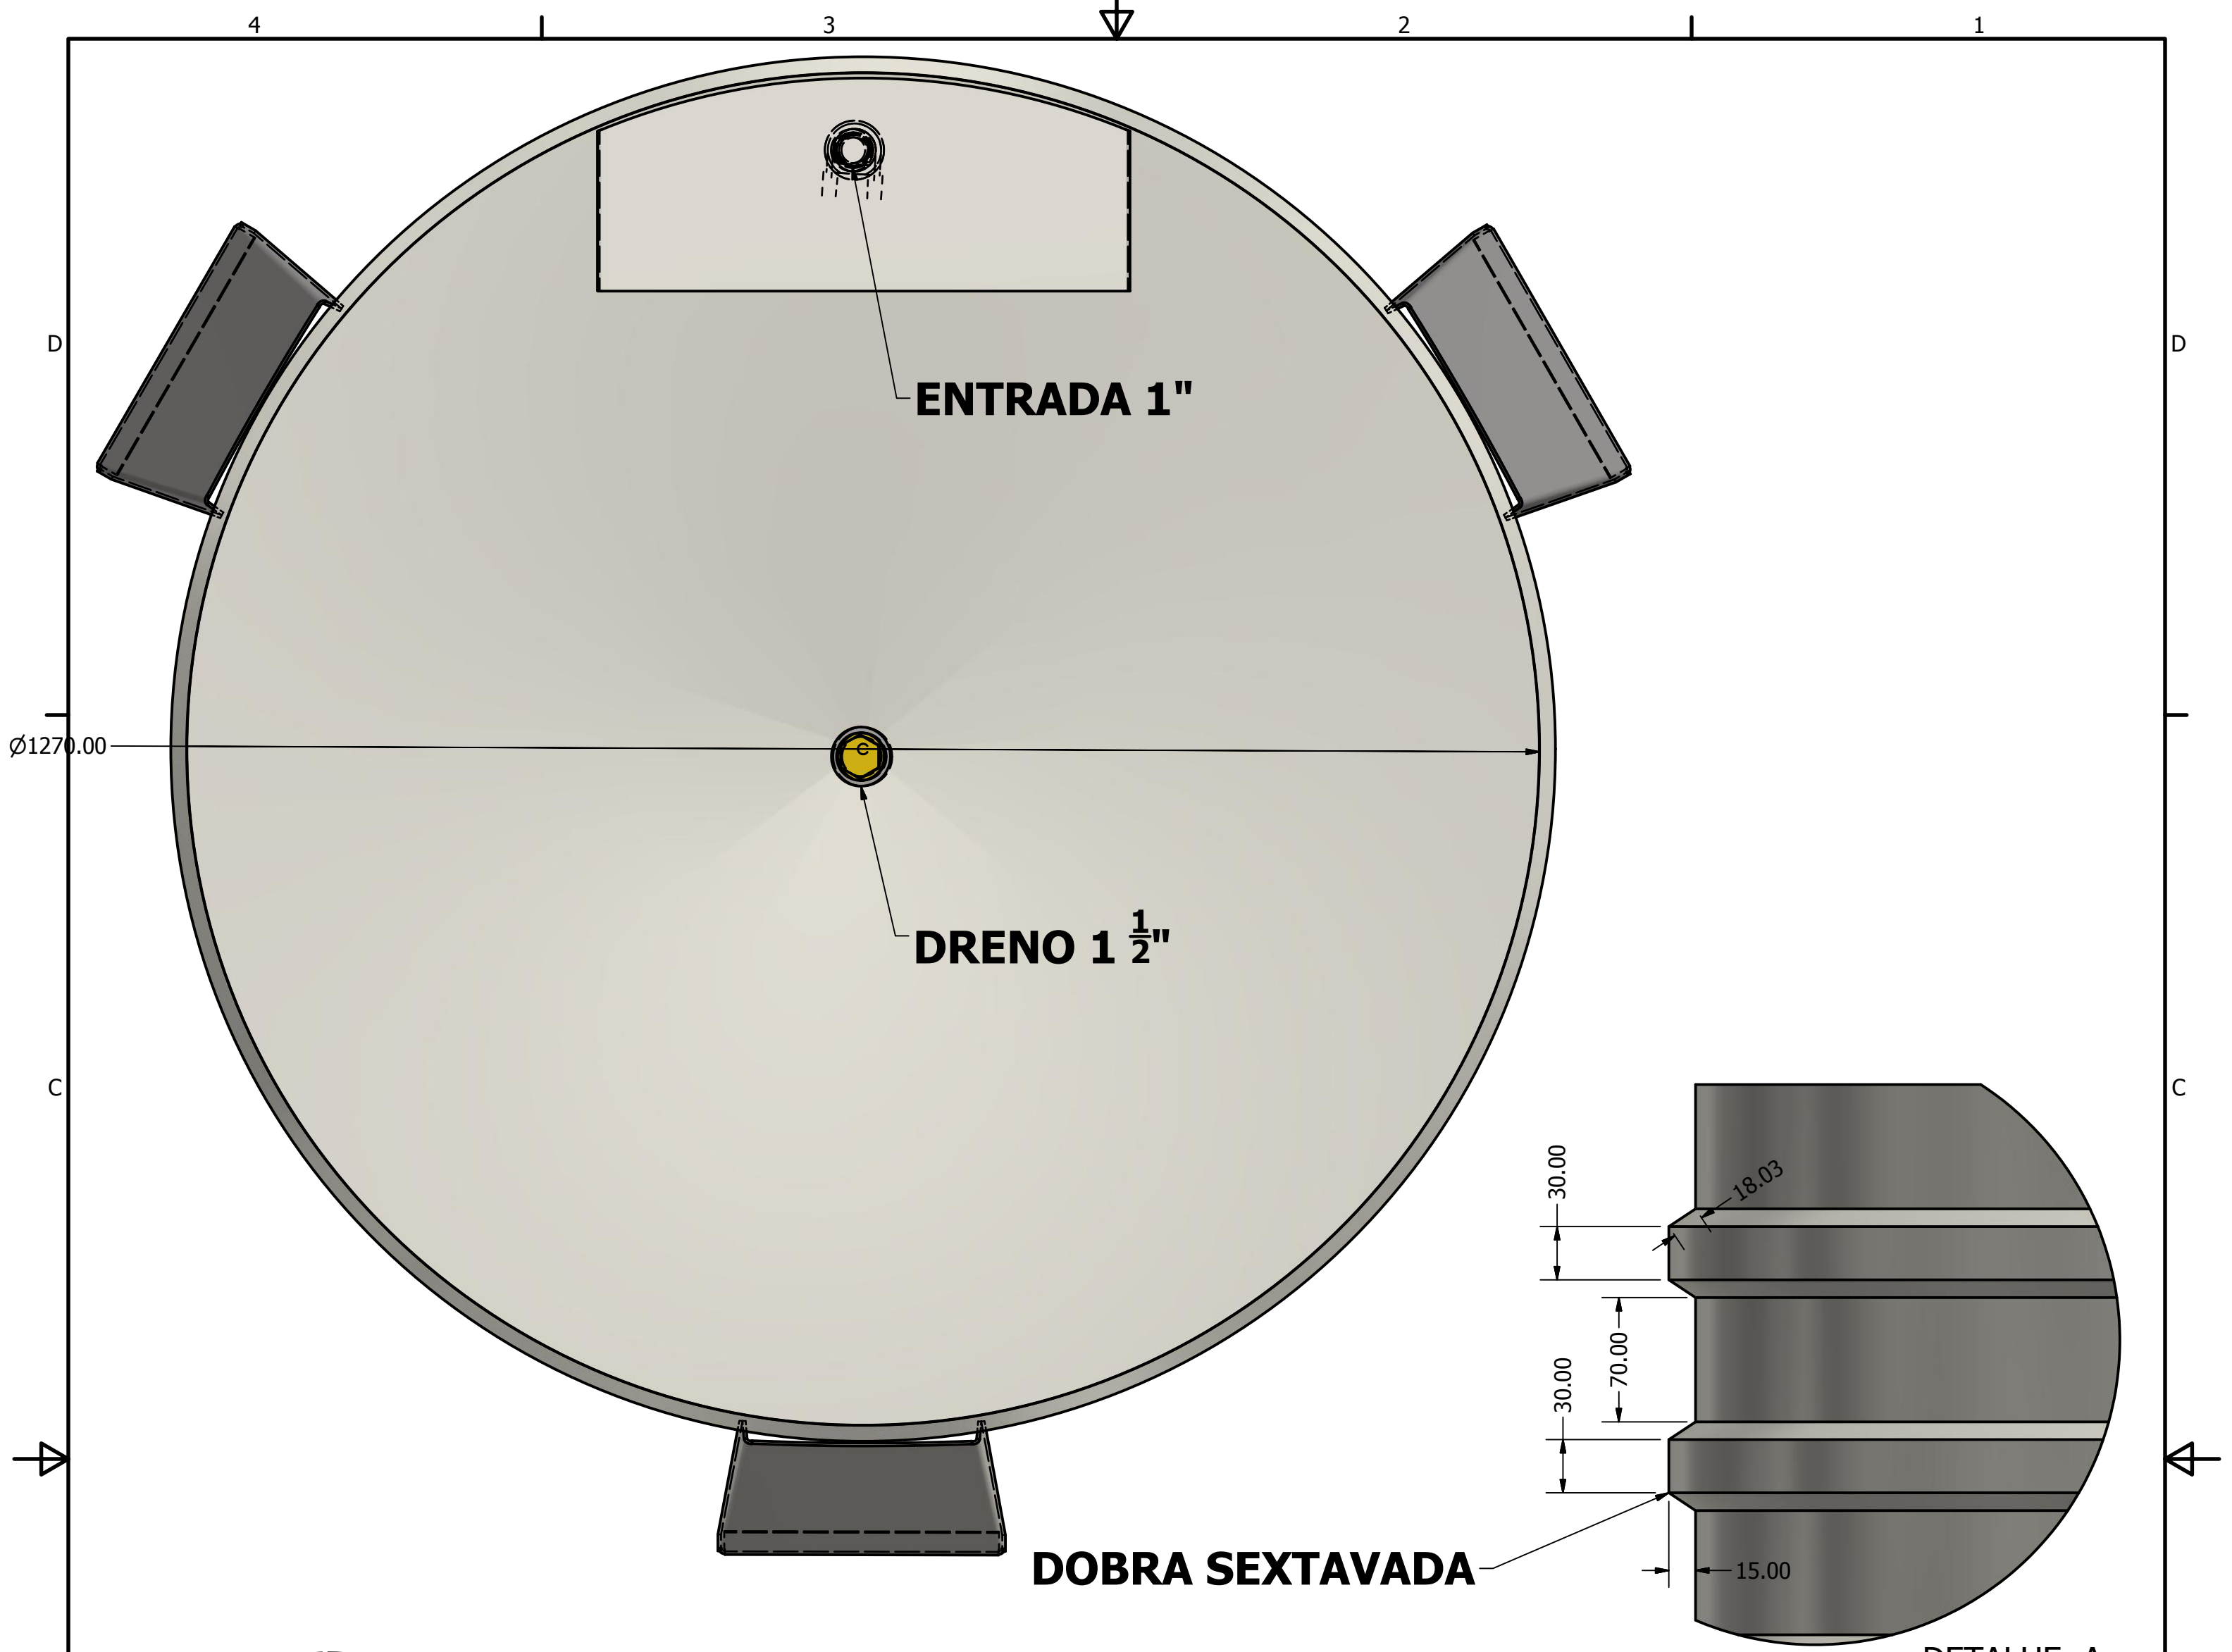

CANO 470 MM 1"

ENTRADA 1"

C

C

DRENO 1 1/2"

B

B

A

PADRAO

BEBEDOR 750 LITROS

FAZFORTE

SIZE

C

DWG NO

BEBEDOR 750 LITROS

REV

SCALE

SHEET 1 OF 3

DETALHE A
ESCALA 1/3

PRODUZIDO EM CHAPA 2.00 MM

LISTA DE PEÇAS			
ITEM	QTD	NÚM. DE PEÇA	DESCRIÇÃO
1	1	ANEL 1270	
2	1	FUNDO 1270	
3	3	PES	
4	1	proteção	
5	1	ISO 4144 - Bolsa S2 1	
6	1	ISO 4144 - Bolsa S2 1 1/2	
7	1	Cano com extremidades roscadas 1470 MM	
8	1	Cotovelo de 90 graus com rosca	
9	1	TAMPÃO 1 1-2	

ACESSÓRIOS

COTOVELO 90 ° 1"

TAMPÃO 1 1/2"

CANO 1" 470 MM