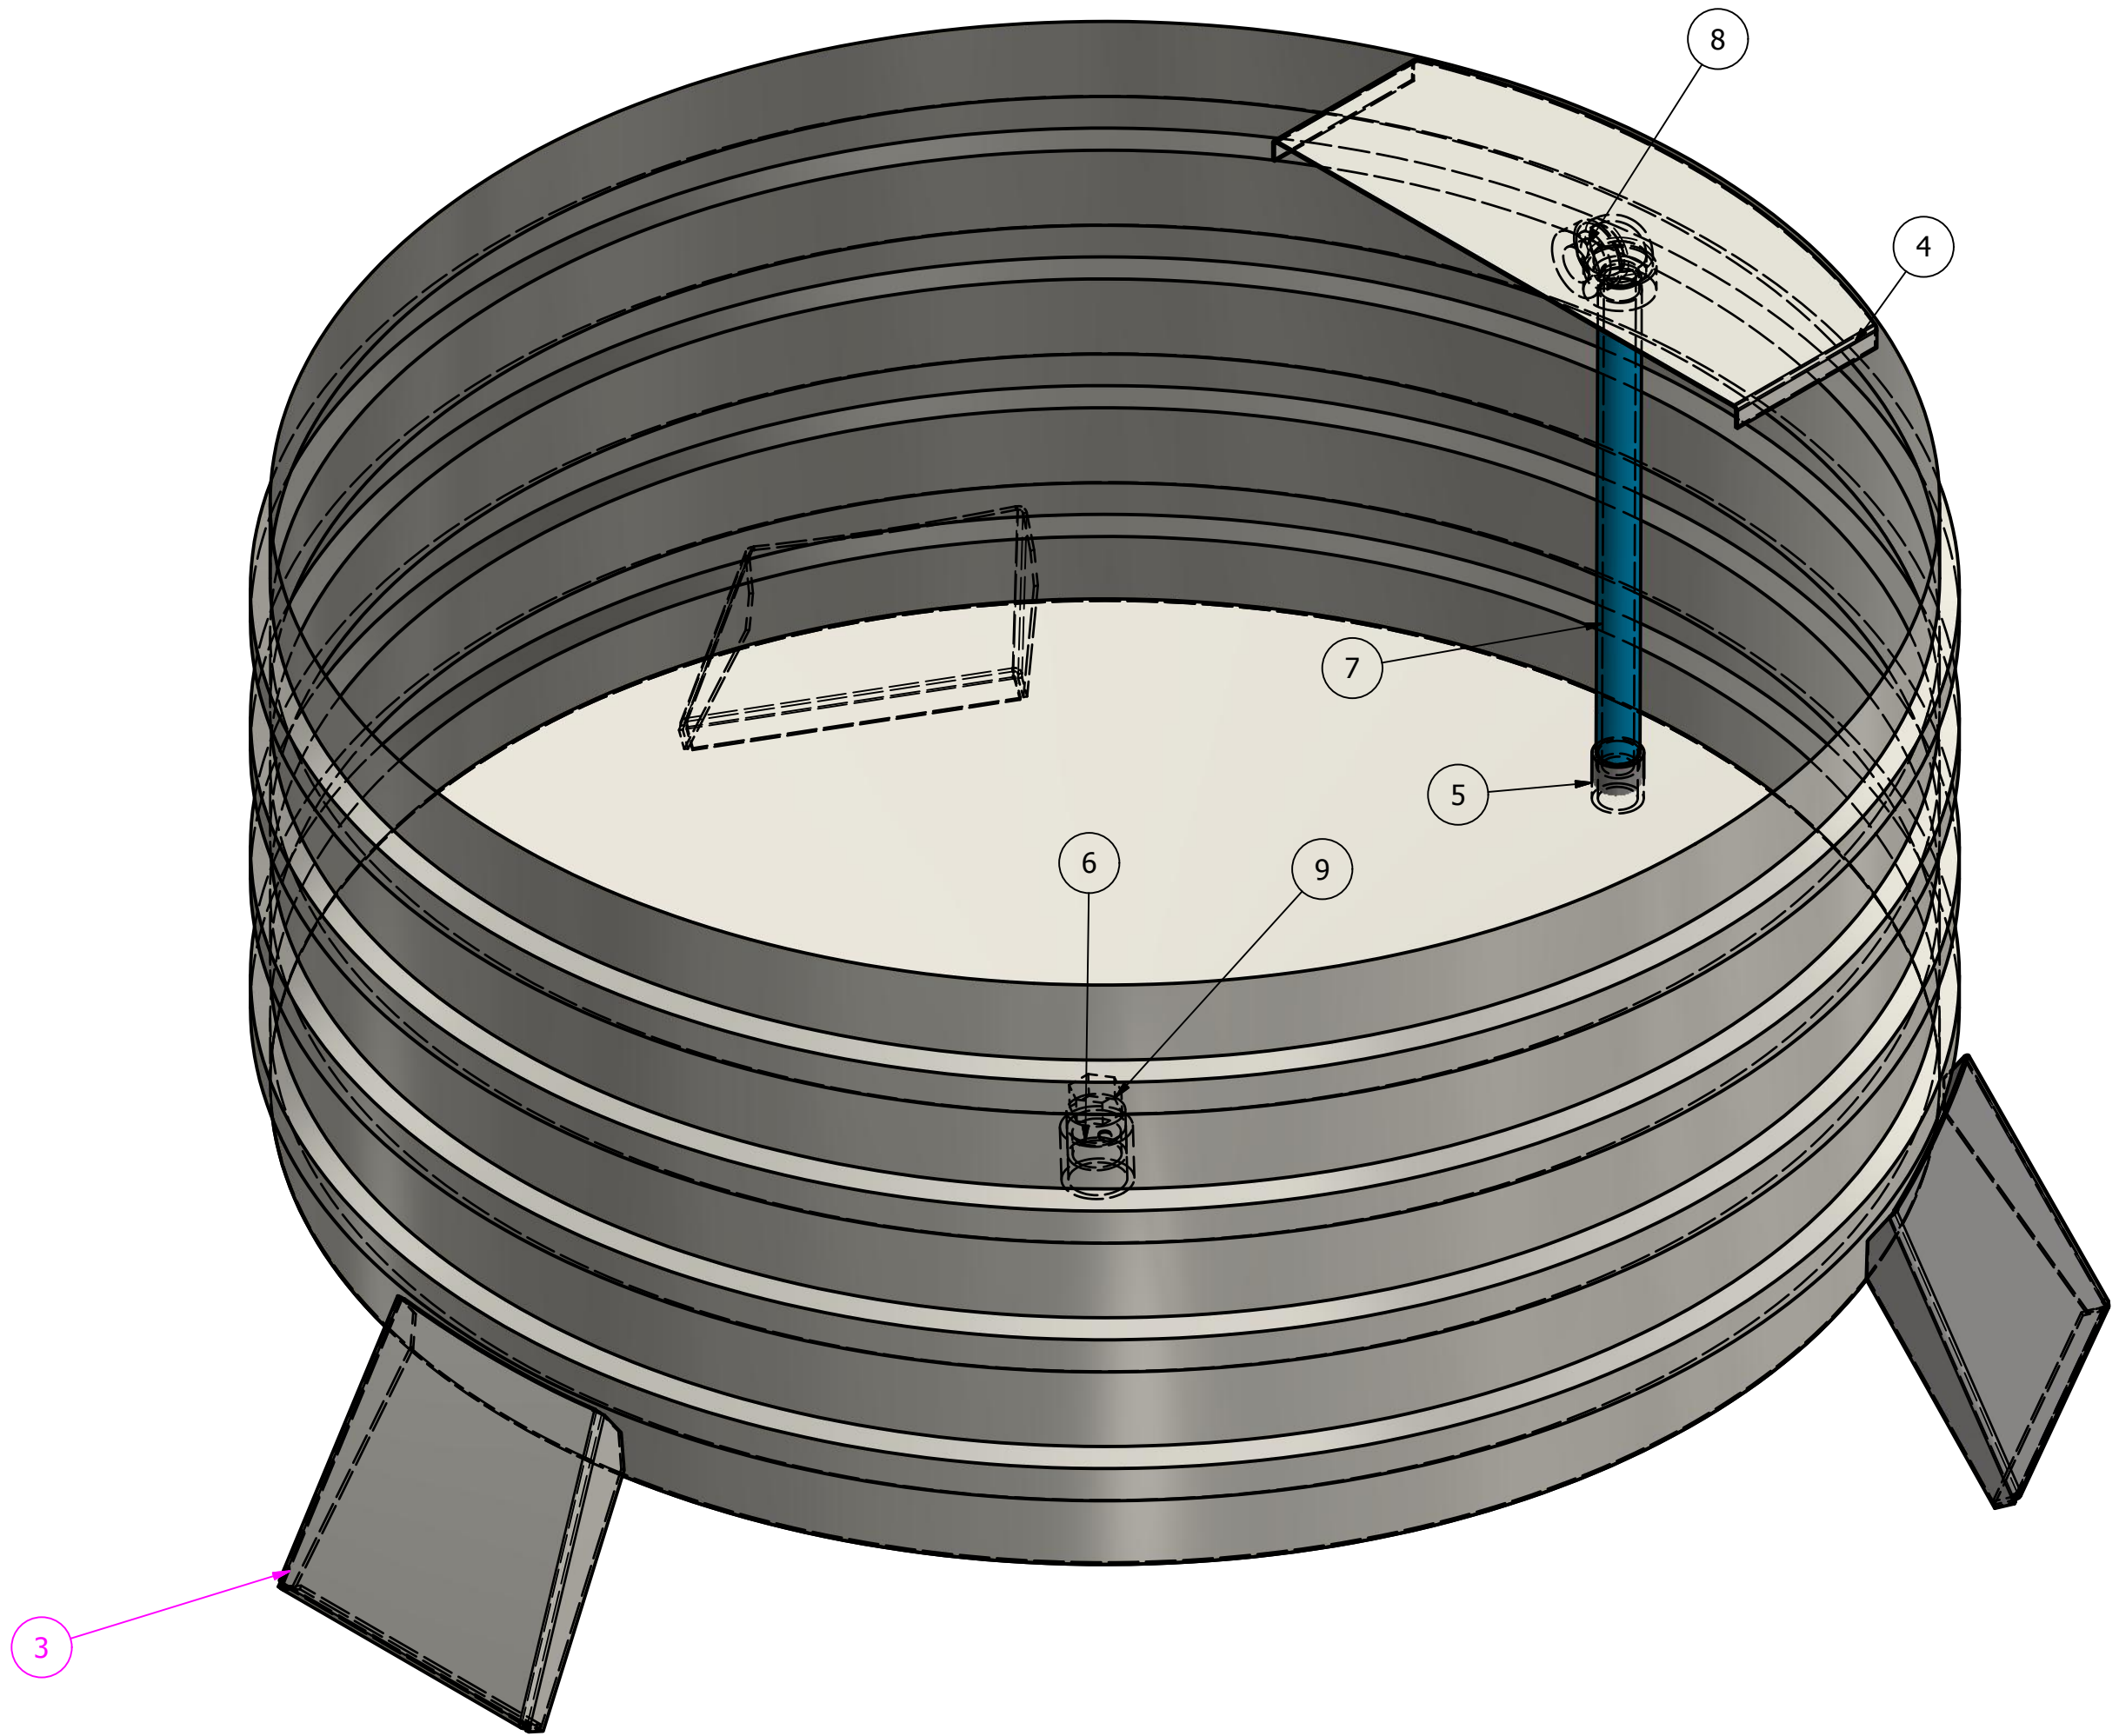

CANO 470 MM 1"

ENTRADA 1"

C

C

DRENO 1 1/2"

B

B

A

SCALE

SHEET 1 OF 3

DETALHE A
ESCALA 1/3

PRODUZIDO EM CHAPA 2.00 MM

LISTA DE PEÇAS			
ITEM	QTD	NÚM. DE PEÇA	DESCRIÇÃO
1	1	ANEL 1270	
2	1	FUNDO 1270	
3	3	PES	
4	1	proteção	
5	1	ISO 4144 - Bolsa S2 1	
6	1	ISO 4144 - Bolsa S2 1 1/2	
7	1	Cano com extremidades roscadas 1470 MM	
8	1	Cotovelo de 90 graus com rosca	
9	1	TAMPÃO 1 1-2	

ACESSÓRIOS

COTOVELO 90 ° 1"

TAMPÃO 1 1/2"

CANO 1" 470 MM