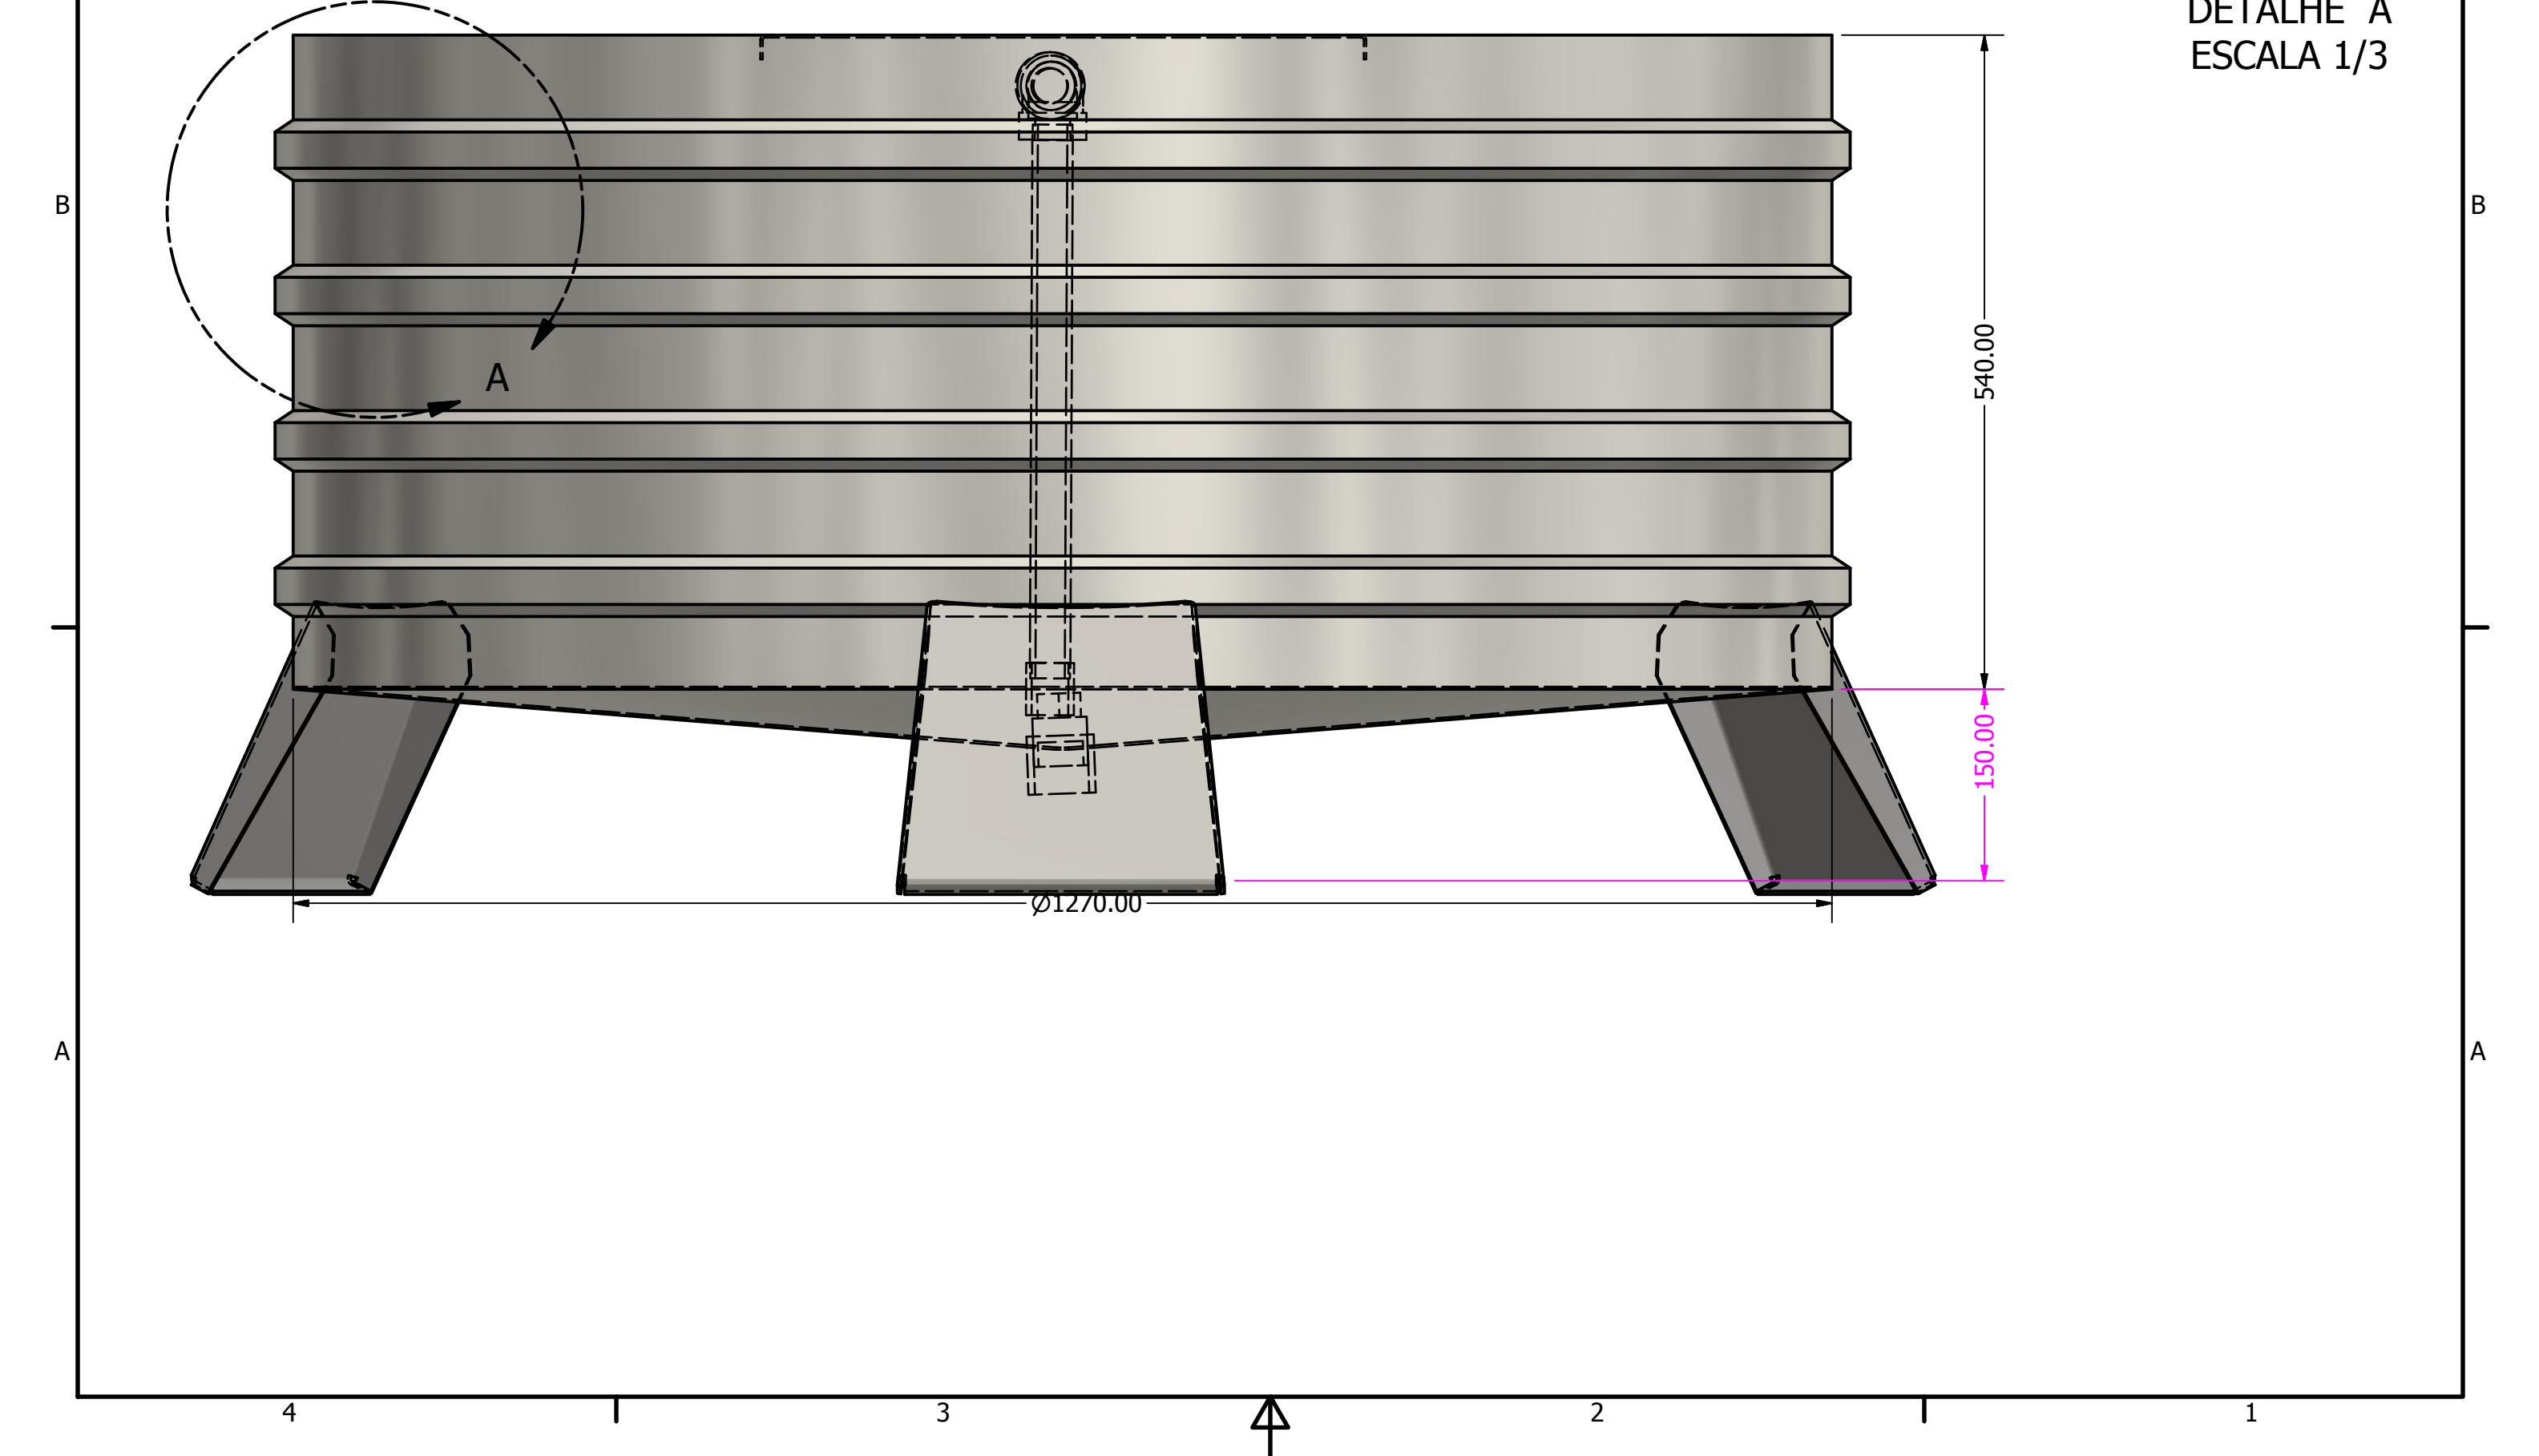

CANO 470 MM 1"

ENTRADA 1"

C

C

DRENO 1 1/2"

B

B

A

PADRAO

BEBEDOR 750 LITROS

FAZFORTE

SIZE

C

DWG NO

BEBEDOR 750 LITROS

REV

SCALE

SHEET 1 OF 3

DETALHE A
ESCALA 1/3

PRODUZIDO EM CHAPA 2.00 MM

LISTA DE PEÇAS			
ITEM	QTD	NÚM. DE PEÇA	DESCRIÇÃO
1	1	ANEL 1270	
2	1	FUNDO 1270	
3	3	PES	
4	1	proteção	
5	1	ISO 4144 - Bolsa S2 1	
6	1	ISO 4144 - Bolsa S2 1 1/2	
7	1	Cano com extremidades roscadas 1470 MM	
8	1	Cotovelo de 90 graus com rosca	
9	1	TAMPÃO 1 1-2	