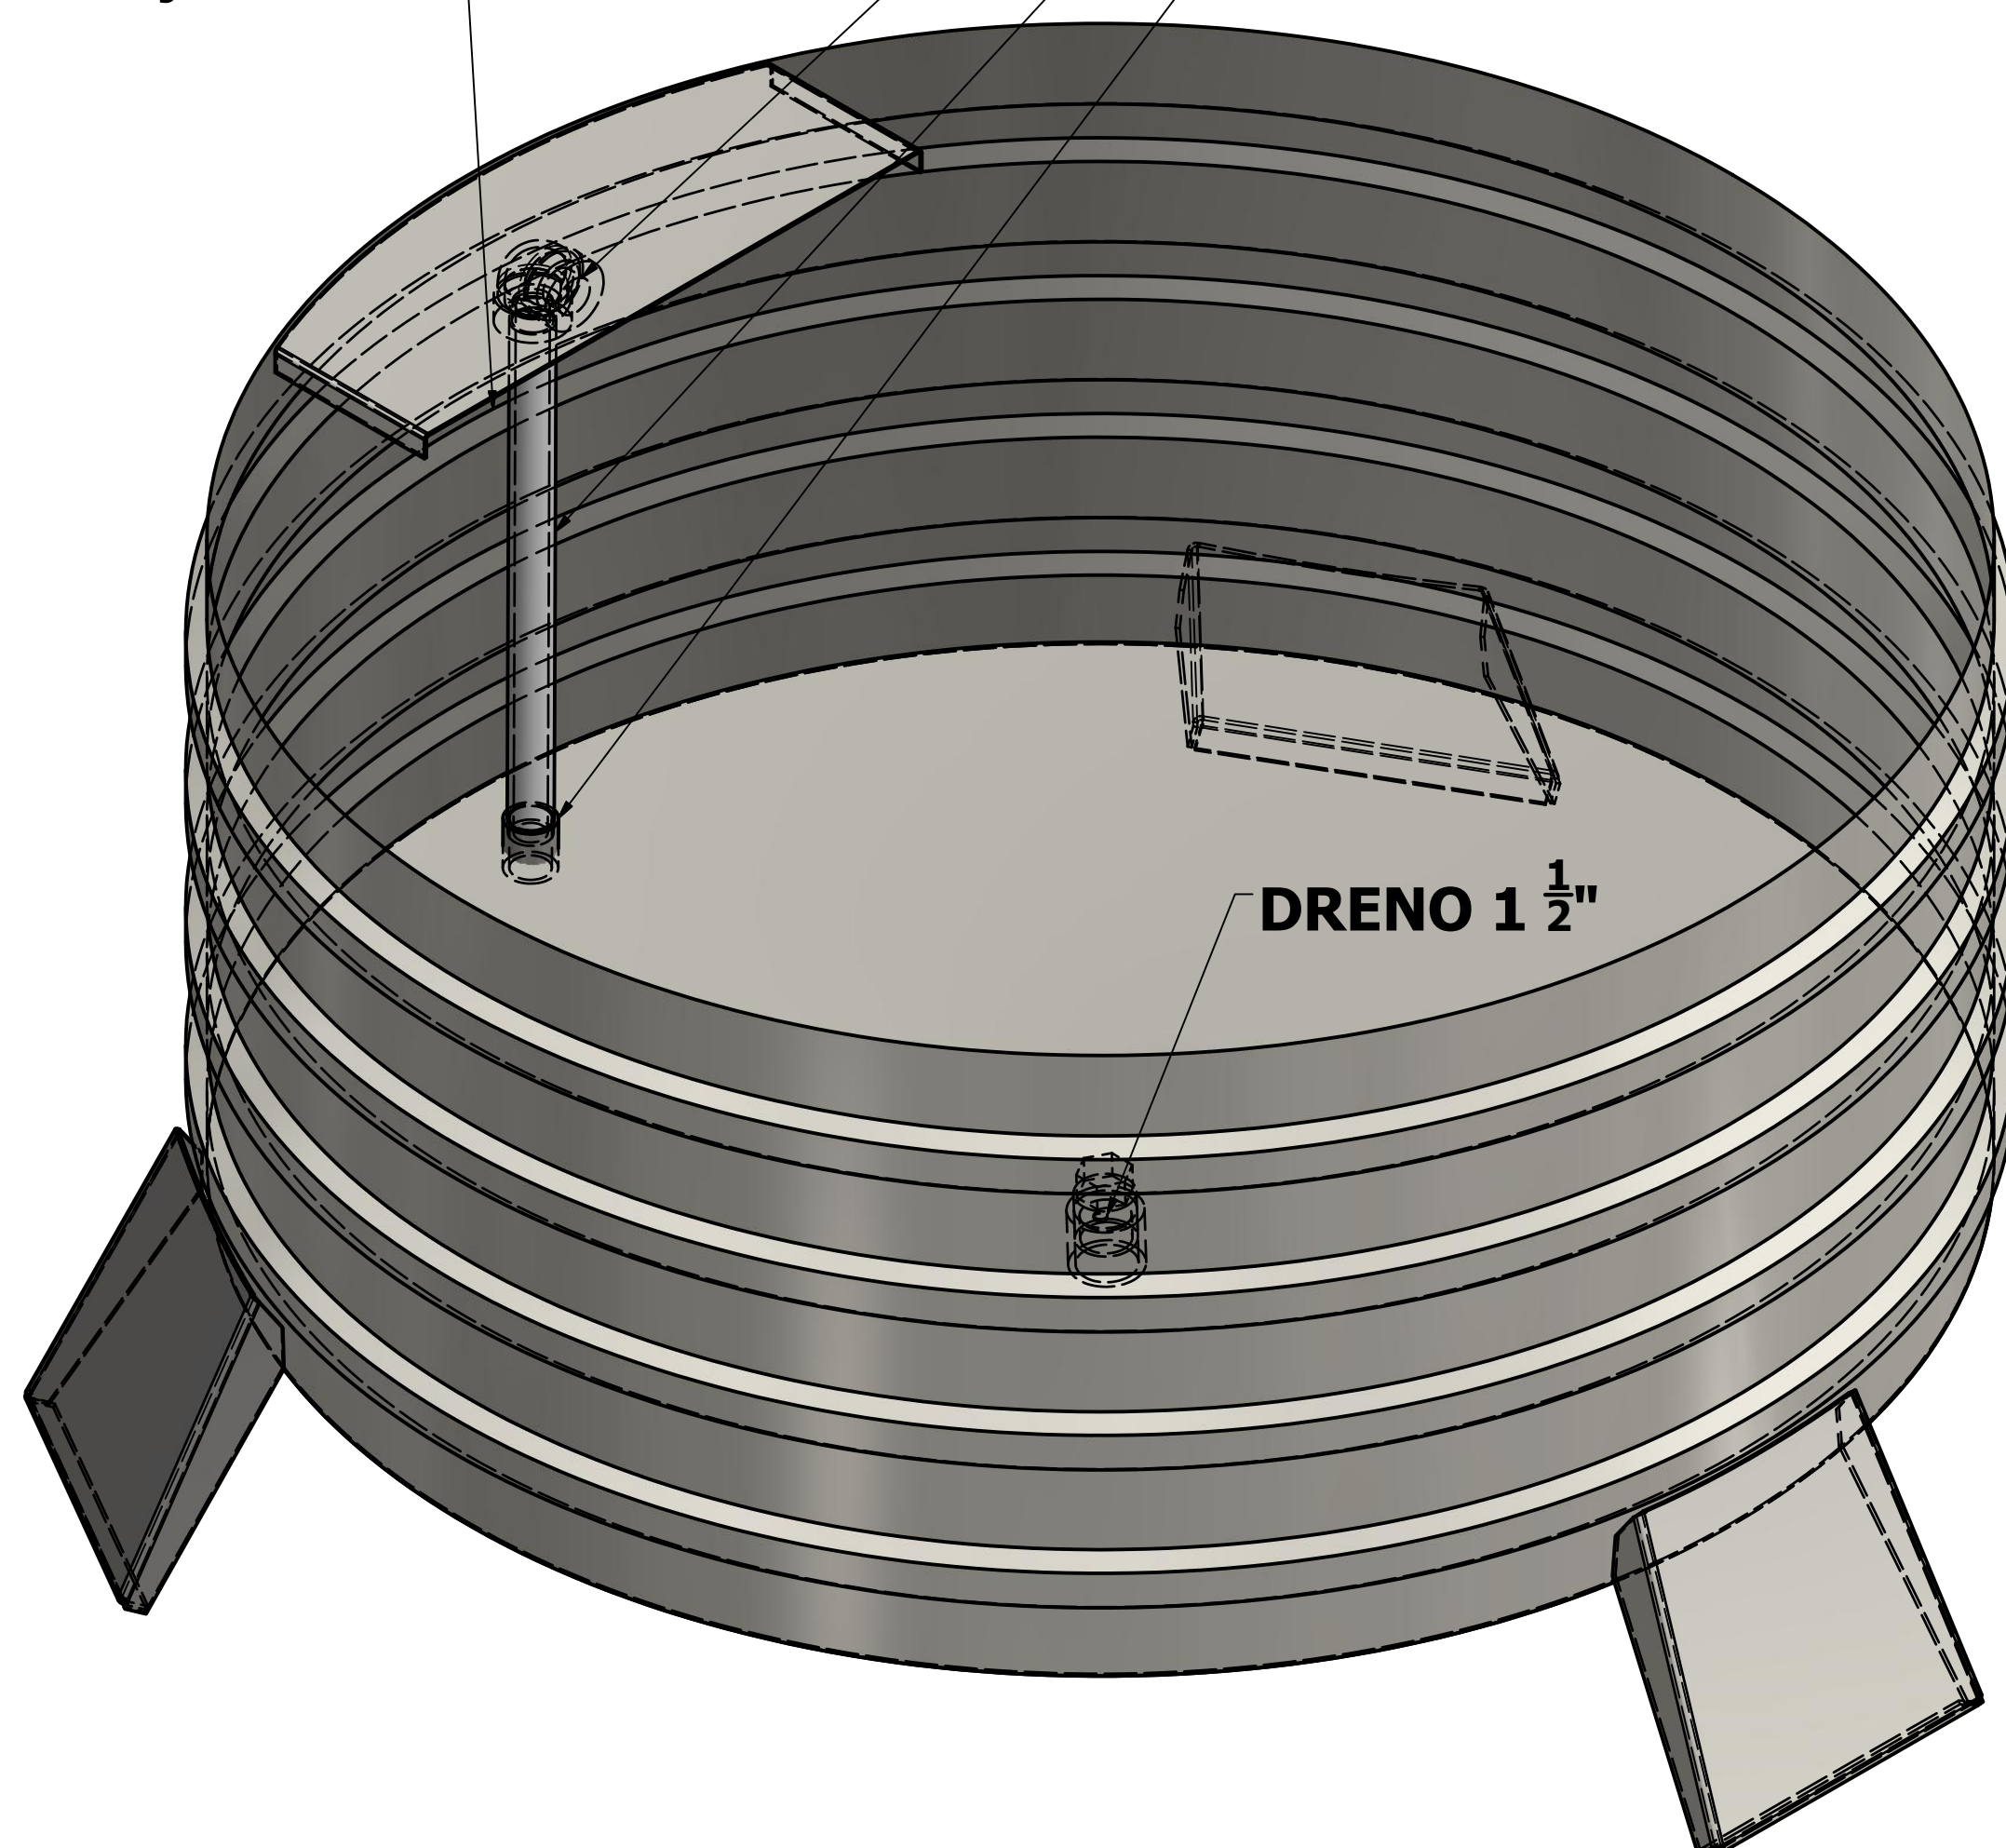

4

3

2

1

D

D

PROTEÇÃO BOIA

COTOVELO 90° 1"

CANO 470 MM 1"

ENTRADA 1"

C

C

DRENO 1 1/2"

B

B

A

A

4

3

2

1

DRAWN
Dione

07/04/2015

FAZ FORTE RESERVATORIOS METALICOS

PADRAO

BEBEDOR 750 LITROS

FAZFORTE

SIZE

C

DWG NO

BEBEDOR 750 LITROS

REV

SCALE

SHEET 1 OF 3