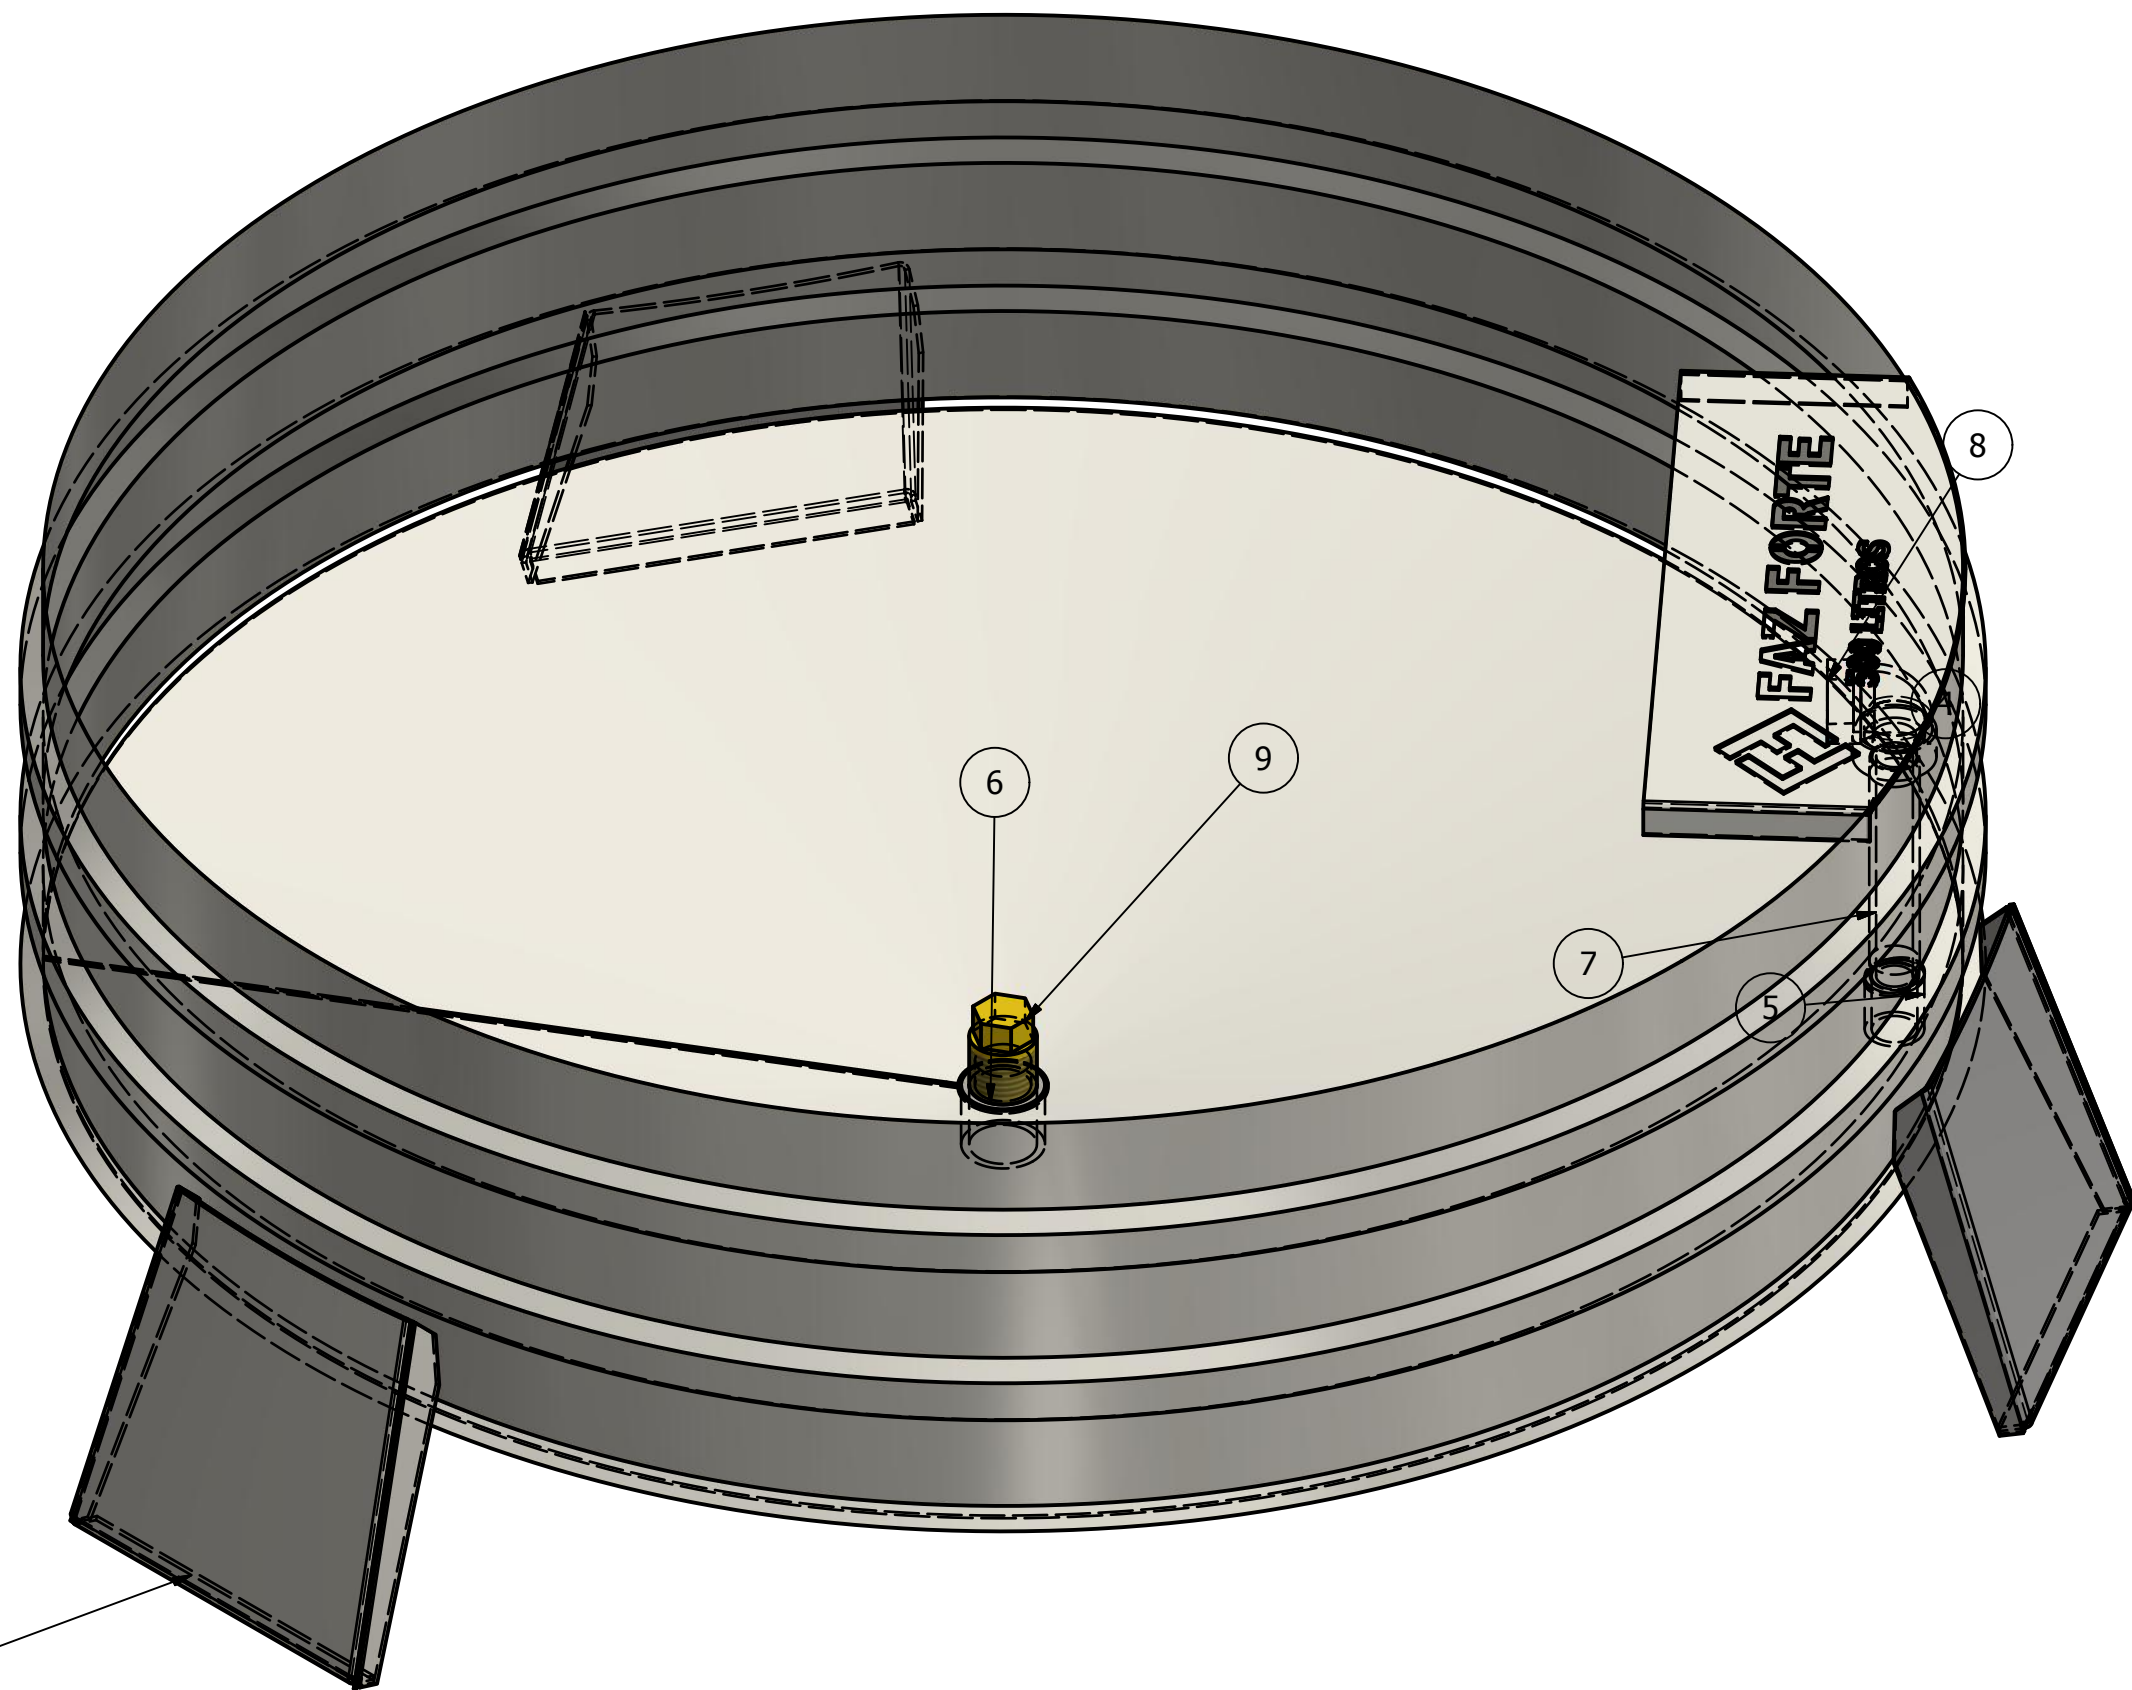

PROTEÇÃO BOIA

COTOVELO 90° 1"

CANO 230 MM 1"

ENTRADA 1"

DRENO 1 1/2"

DRAWN  
Dione

07/04/2015

FAZ FORTE RESERVATORIOS METALICOS

PADRAO

**BEBEDOR 500 LITROS**

SIZE  
C

DWG NO  
BEBEDOR 500 LITROS

REV

**FAZFORTE**

SCALE

SHEET 1 OF 3

**PRODUZIDO EM CHAPA 2.00 MM**

LISTA DE PEÇAS			
ITEM	QTD	NÚM. DE PEÇA	DESCRIÇÃO
1	1	ANEL 1270	
2	1	FUNDO 1270	
3	3	PES	
4	1	proteção	
5	1	ISO 4144 - Bolsa S2 1	
6	1	ISO 4144 - Bolsa S2 1 1/2	
7	1	Cano com extremidades rosçadas 1470 MM	
8	1	Cotovelo de 90 graus com rosca	
9	1	TAMPÃO 1 1-2	

**ACESSÓRIOS**

**COTOVELO 90 ° 1"**

**TAMPÃO 1 1/2"**

**CANO 1" 230 MM**