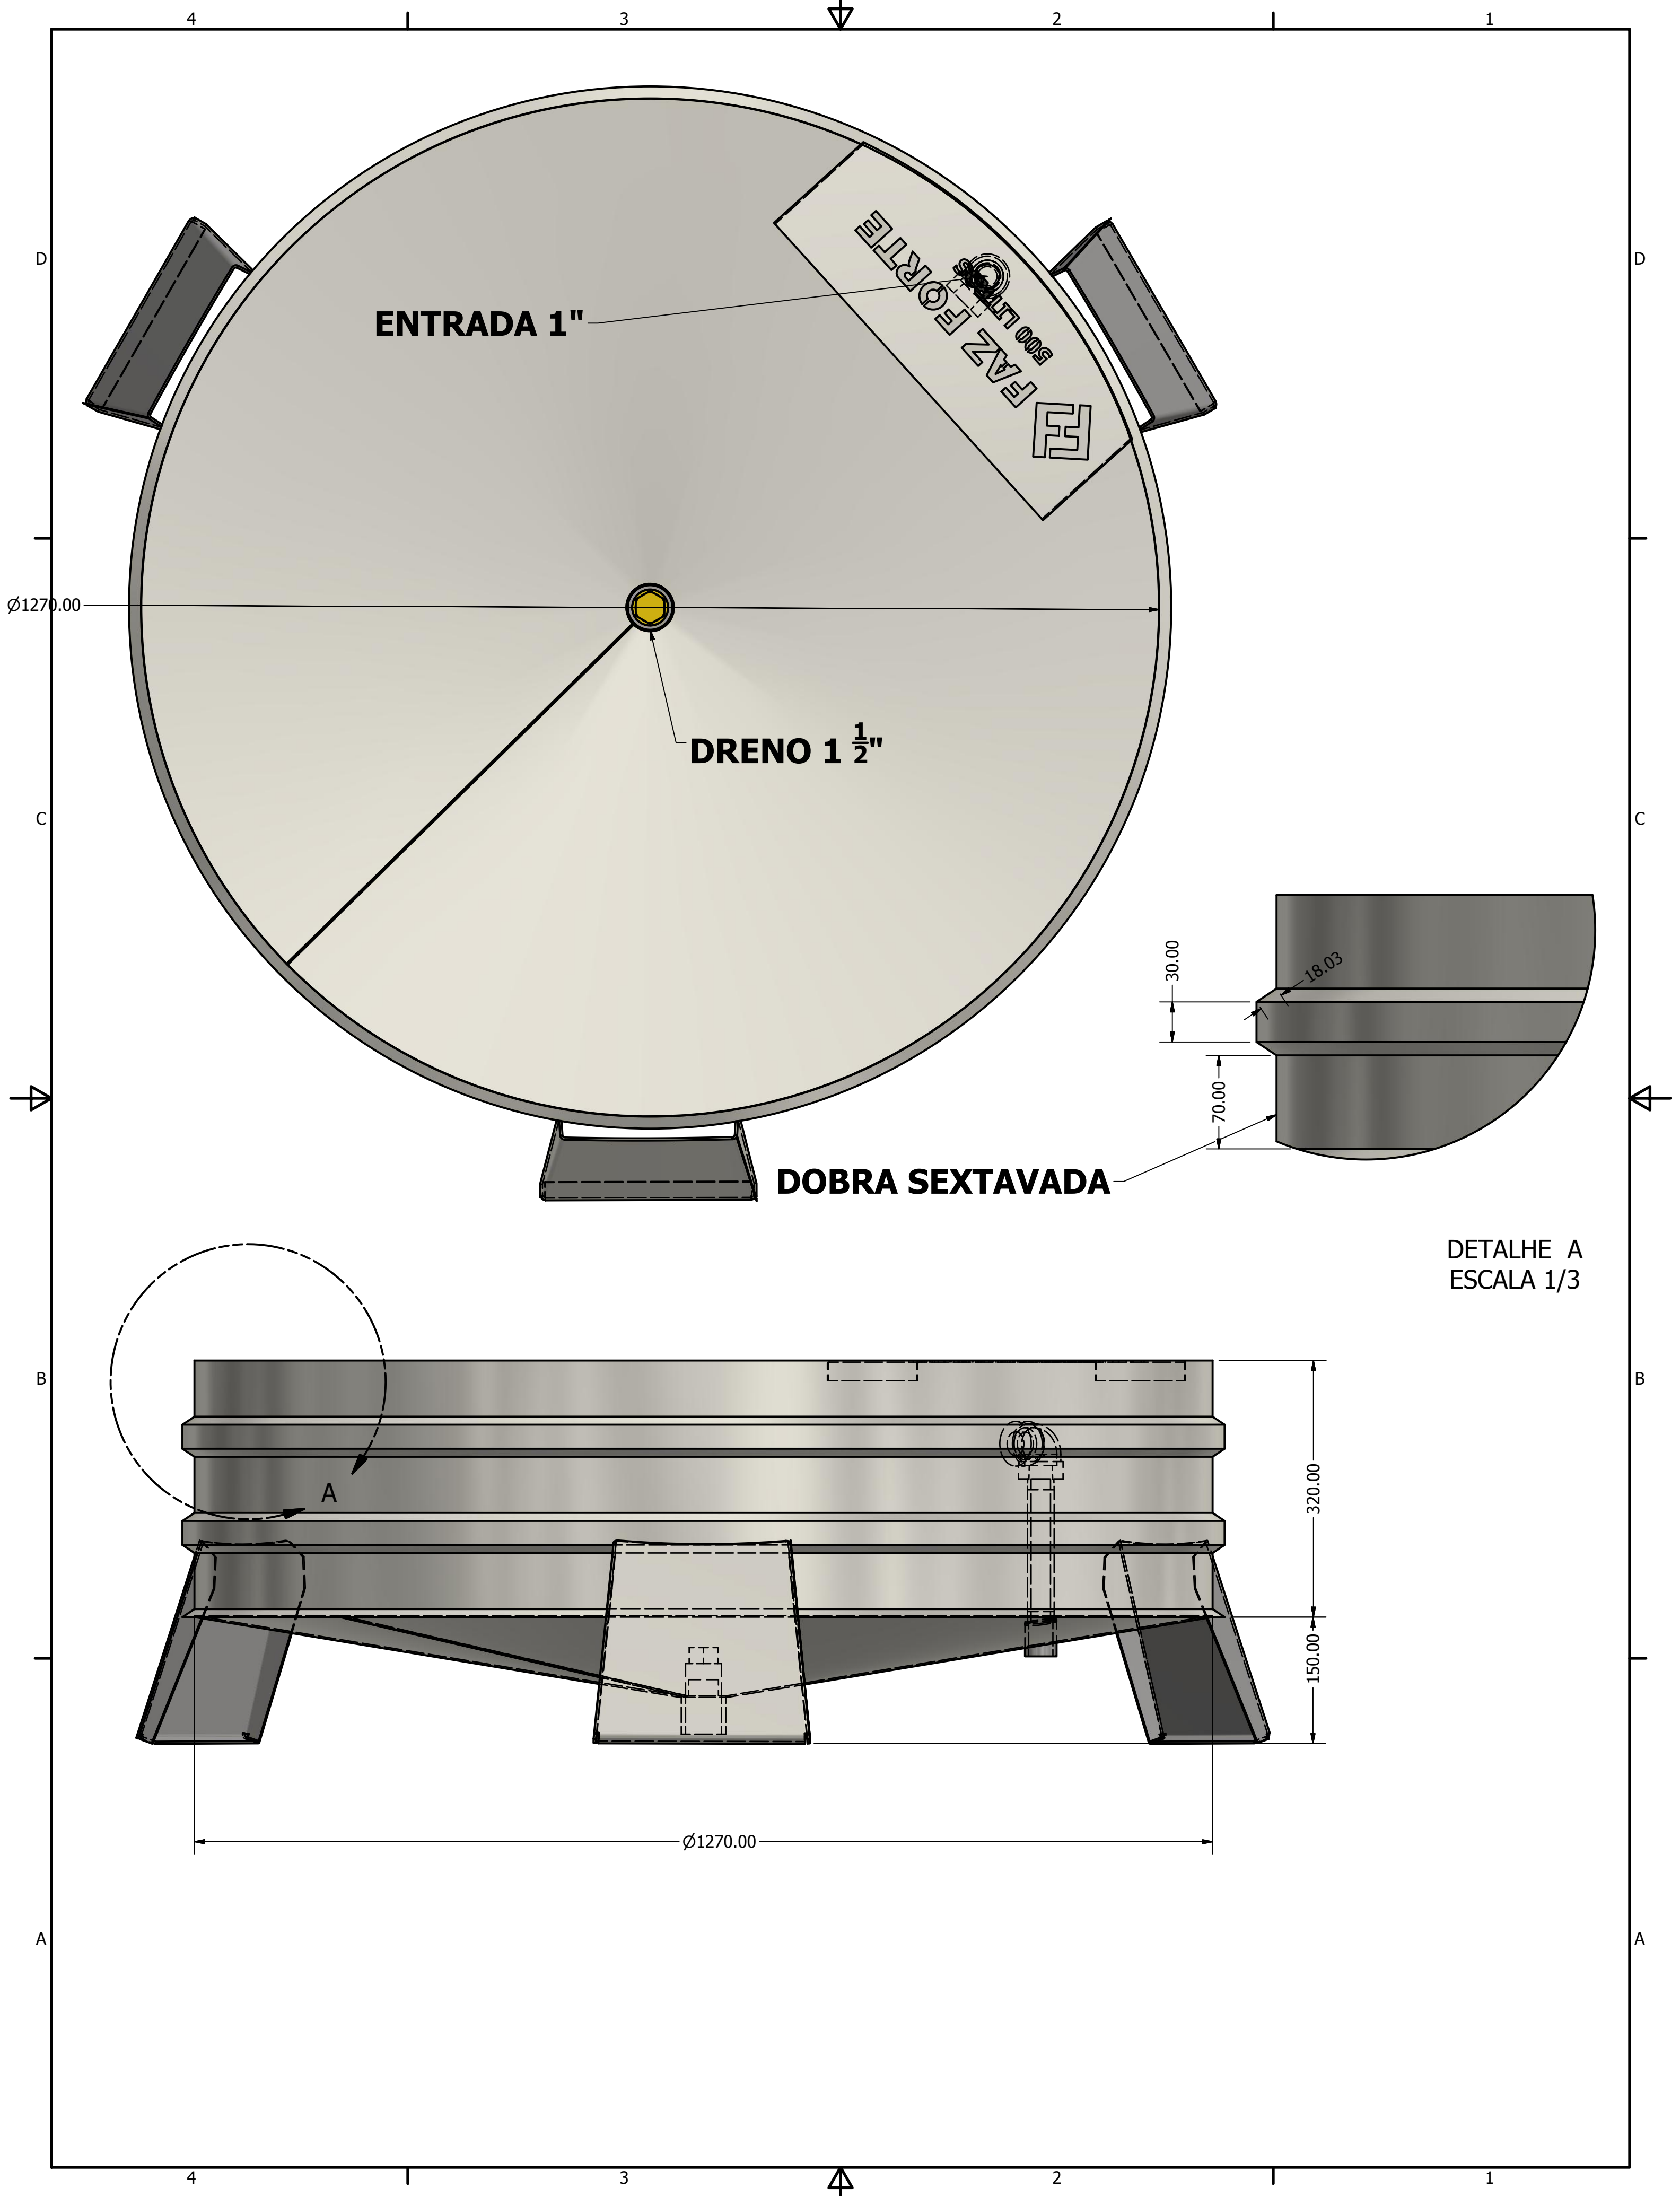

PROTEÇÃO BOIA

COTOVELO 90° 1"

CANO 230 MM 1"

ENTRADA 1"

DRENO 1 1/2"

DRAWN  
Dione

07/04/2015

FAZ FORTE RESERVATORIOS METALICOS

PADRAO

**BEBEDOR 500 LITROS**

SIZE  
C

DWG NO  
BEBEDOR 500 LITROS

REV

**FAZFORTE**

SCALE

SHEET 1 OF 3

**PRODUZIDO EM CHAPA 2.00 MM**

LISTA DE PEÇAS			
ITEM	QTD	NÚM. DE PEÇA	DESCRIÇÃO
1	1	ANEL 1270	
2	1	FUNDO 1270	
3	3	PES	
4	1	proteção	
5	1	ISO 4144 - Bolsa S2 1	
6	1	ISO 4144 - Bolsa S2 1 1/2	
7	1	Cano com extremidades rosçadas 1470 MM	
8	1	Cotovelo de 90 graus com rosca	
9	1	TAMPÃO 1 1-2	

**ACESSÓRIOS**

**COTOVELO 90 ° 1"**

**TAMPÃO 1 1/2"**

**CANO 1" 230 MM**