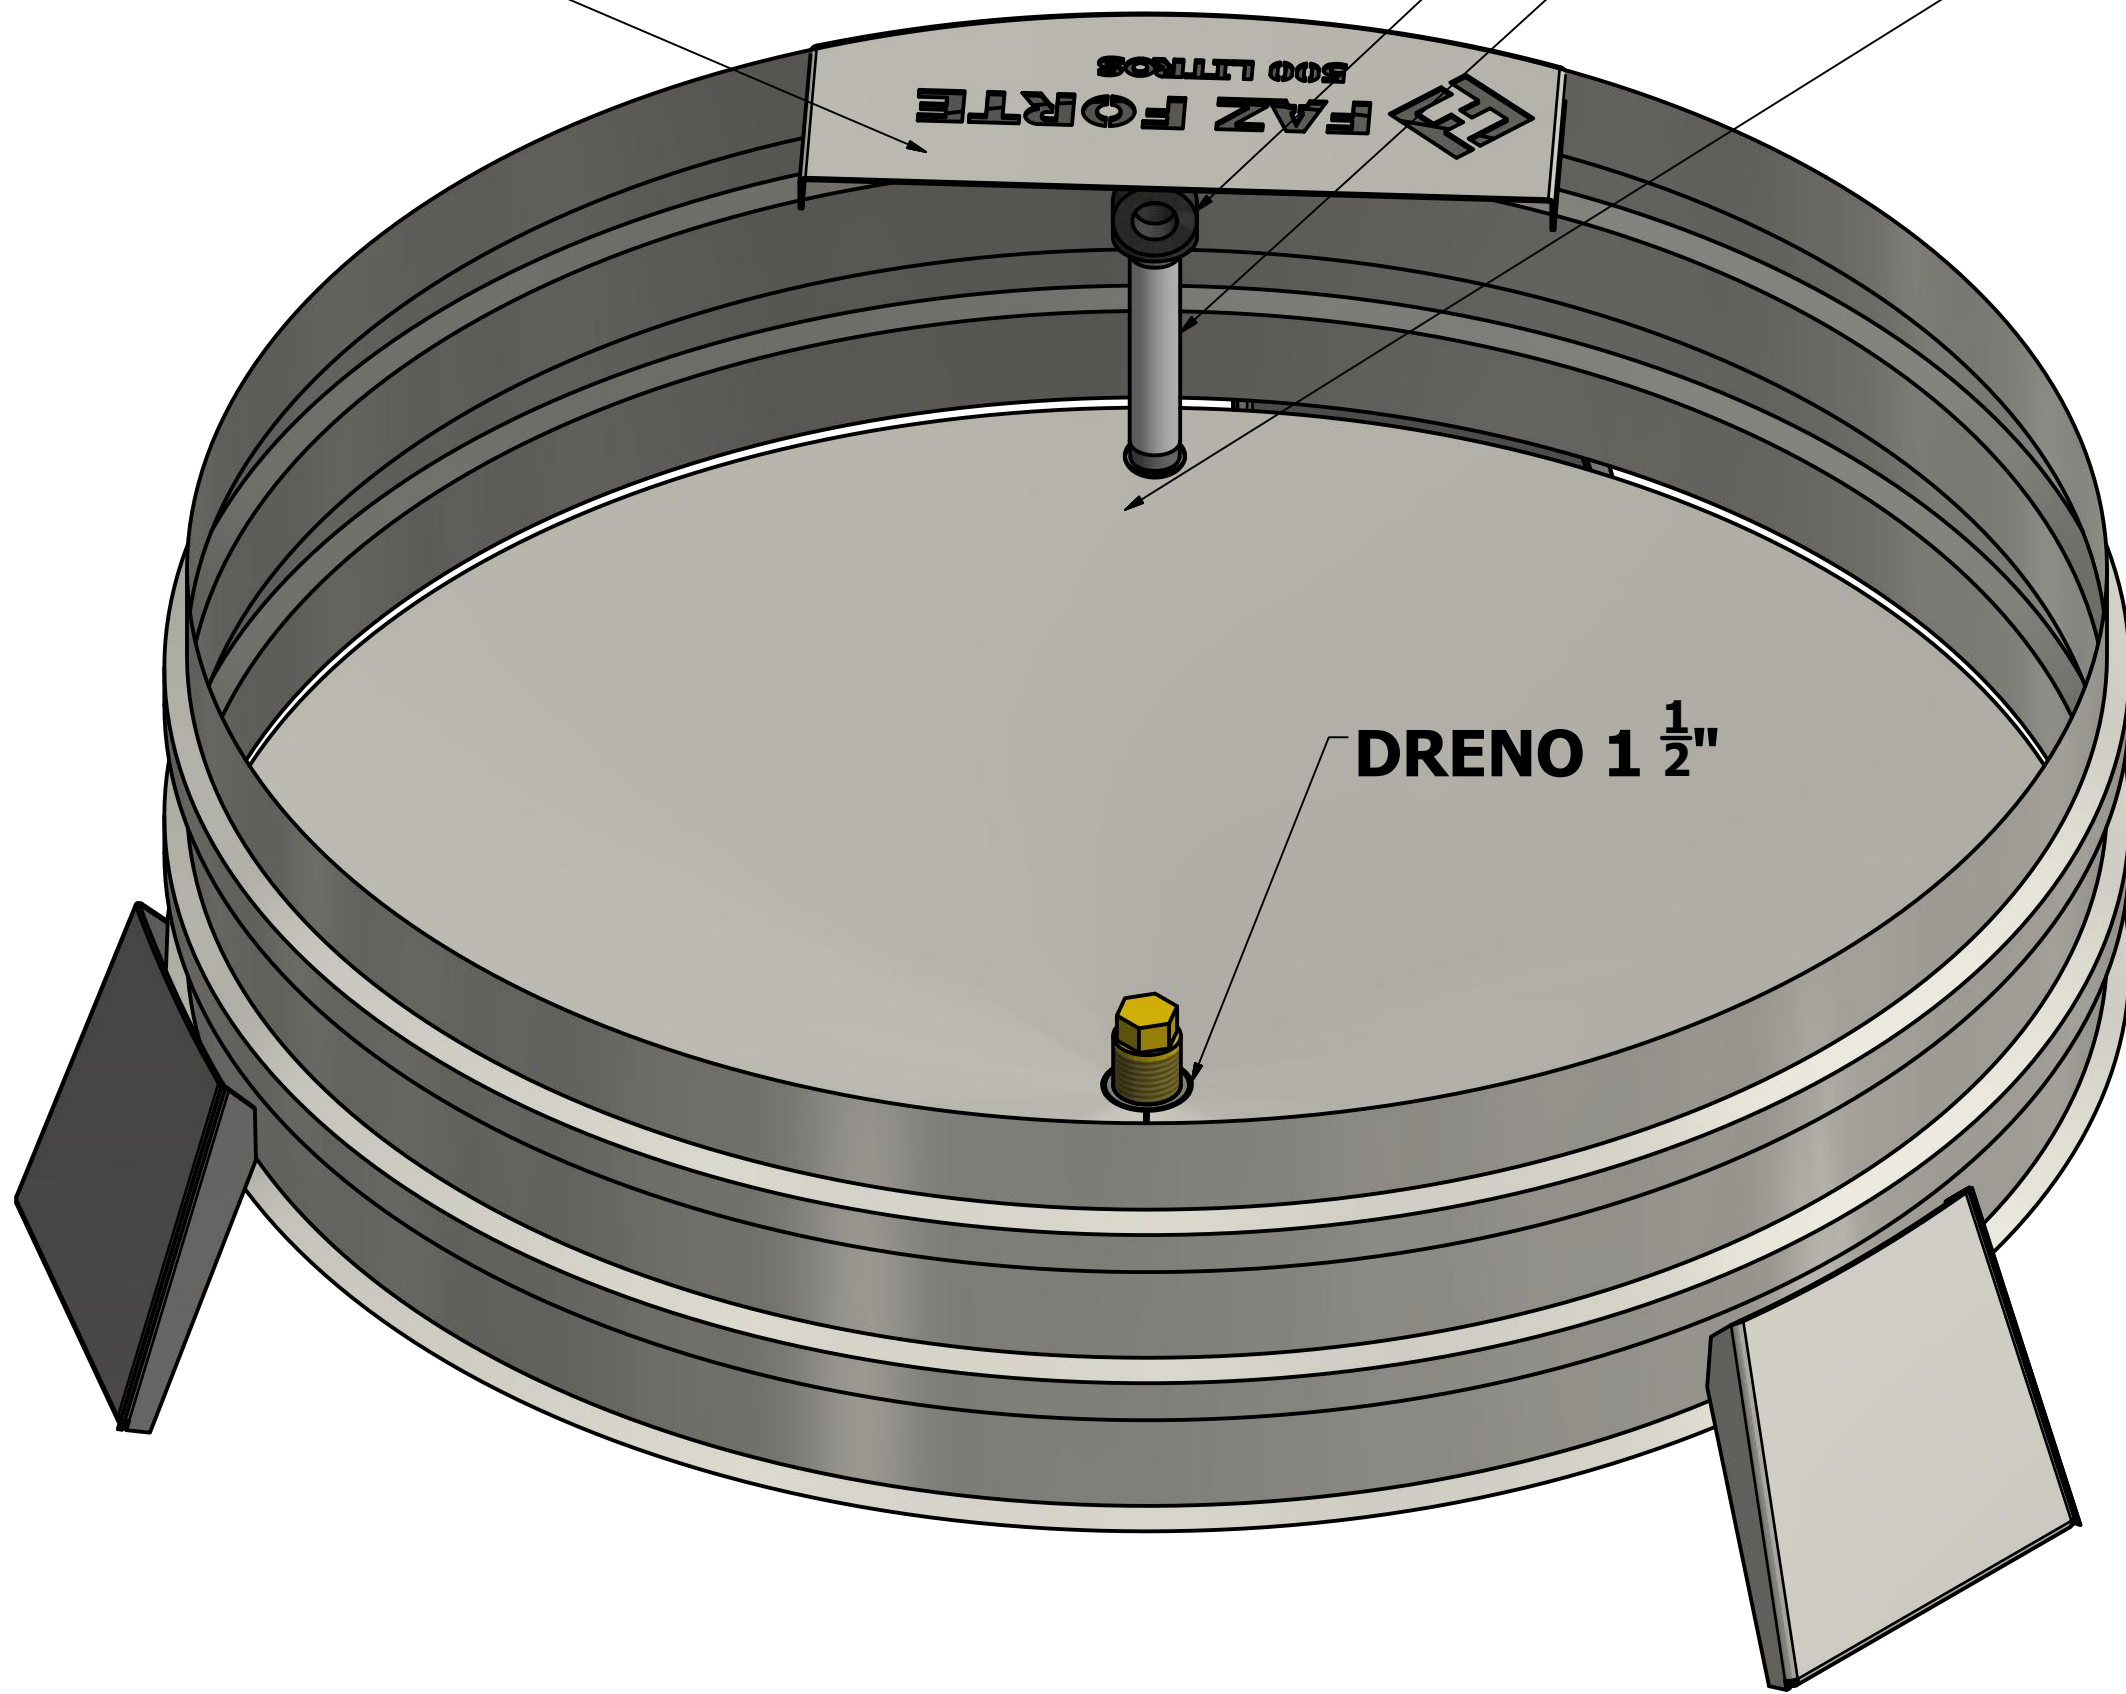

PROTEÇÃO BOIA

COTOVELO 90° 1"

CANO 230 MM 1"

ENTRADA 1"

DRENO 1 1/2"

DRAWN  
Dione

07/04/2015

FAZ FORTE RESERVATORIOS METALICOS

PADRAO

**BEBEDOR 500 LITROS**

SIZE  
C

DWG NO  
BEBEDOR 500 LITROS

REV

**FAZFORTE**

SCALE

SHEET 1 OF 3

**PRODUZIDO EM CHAPA 2.00 MM**

LISTA DE PEÇAS			
ITEM	QTD	NÚM. DE PEÇA	DESCRIÇÃO
1	1	ANEL 1270	
2	1	FUNDO 1270	
3	3	PES	
4	1	proteção	
5	1	ISO 4144 - Bolsa S2 1	
6	1	ISO 4144 - Bolsa S2 1 1/2	
7	1	Cano com extremidades rosçadas 1470 MM	
8	1	Cotovelo de 90 graus com rosca	
9	1	TAMPÃO 1 1-2	

**ACESSÓRIOS**

**COTOVELO 90 ° 1"**

**TAMPÃO 1 1/2"**

**CANO 1" 230 MM**